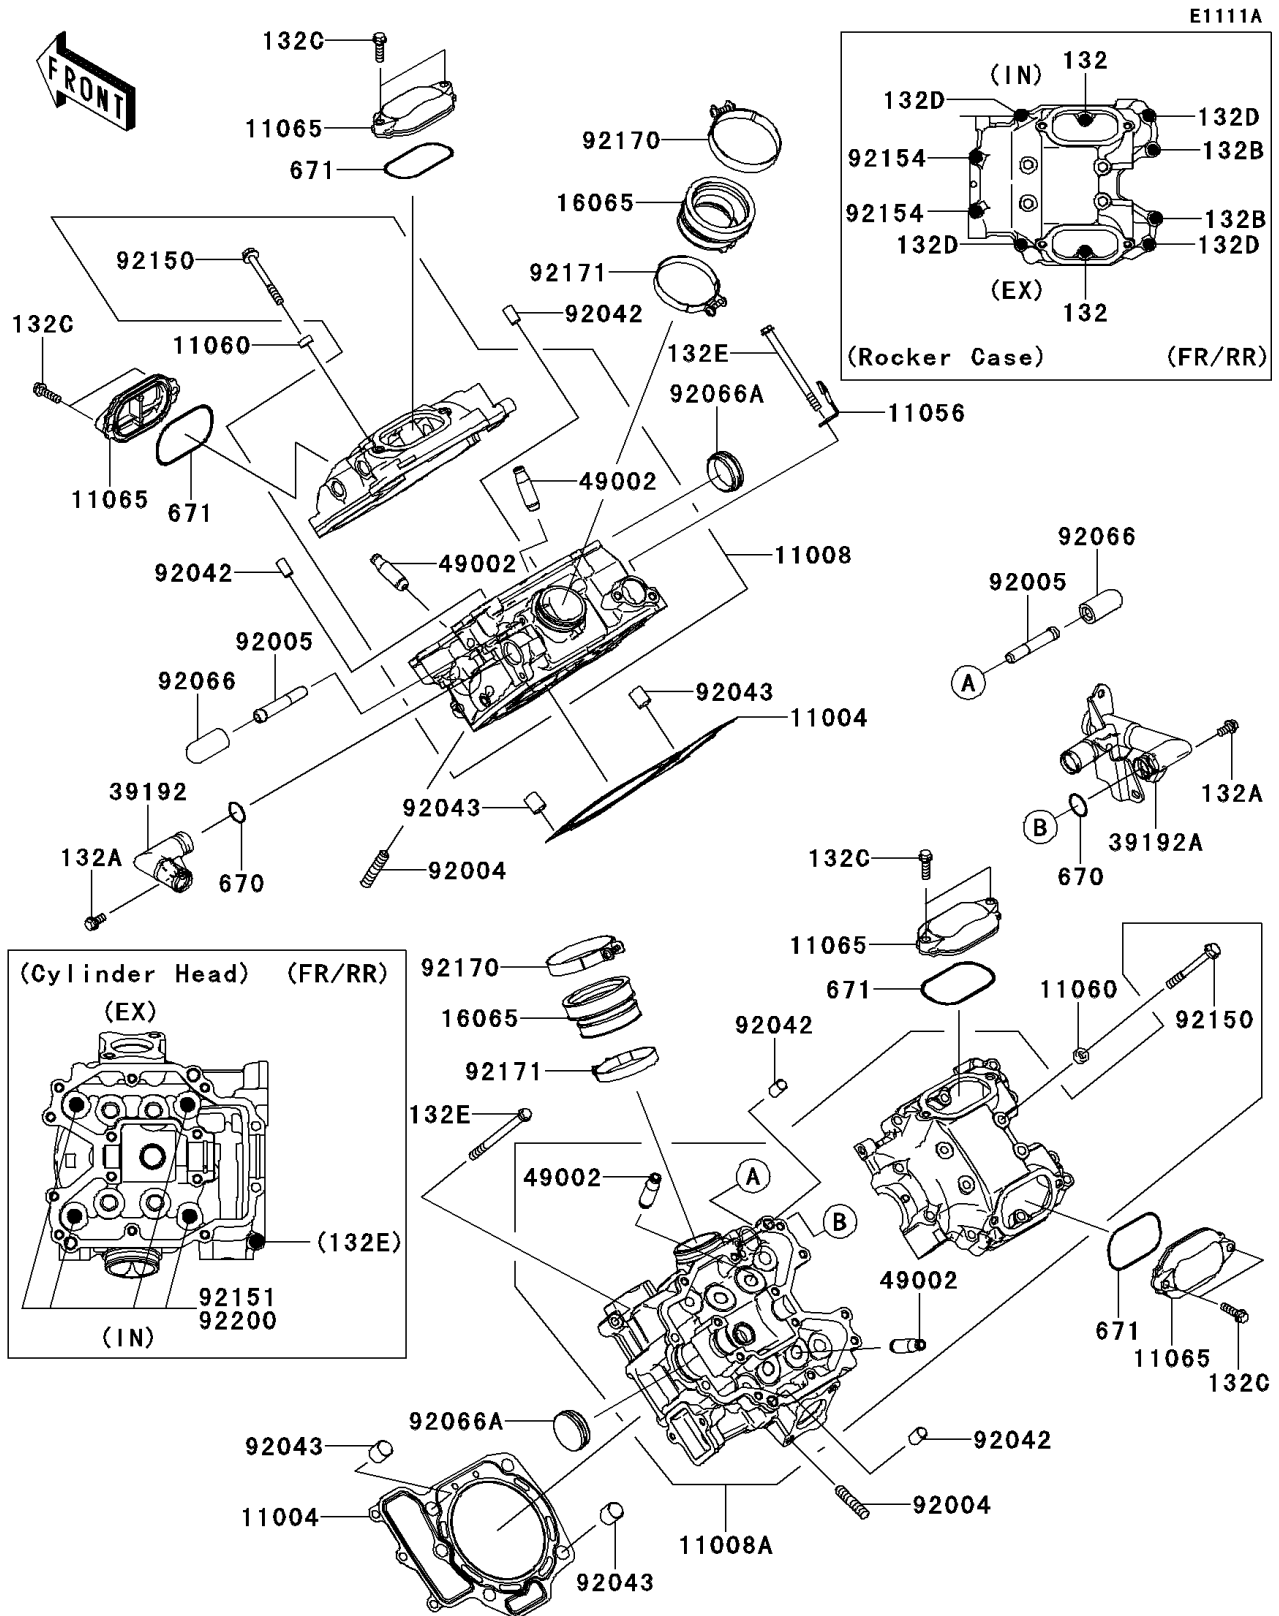

2013 BRUTE FORCE® 750 4x4i PARTS DIAGRAM

Cylinder Head(VF750DE095937-)

2013 BRUTE FORCE® 750 4x4i PARTS LIST

Cylinder Head(VF750DE095937-)

ITEM NAME	PART NUMBER	QUANTITY
BOLT-FLANGED-SMALL,6X25 (Ref # 132)	132BA0625	1
BOLT-FLANGED-SMALL,6X12 (Ref # 132A)	132BD0612	1
BOLT-FLANGED-SMALL,6X20 (Ref # 132B)	132BD0620	1
BOLT-FLANGED-SMALL,6X25 (Ref # 132C)	132BD0625	1
BOLT-FLANGED-SMALL,6X30 (Ref # 132D)	132BD0630	1
BOLT-FLANGED-SMALL,6X95 (Ref # 132E)	132BD0695	1
O RING,16MM (Ref # 670)	670B2016	1
O RING,55MM (Ref # 671)	671D2555	1
GASKET-HEAD (Ref # 11004)	11004-0011	1
HEAD-COMP-CYLINDER,FR (Ref # 11008)	11008-0766	1
HEAD-COMP-CYLINDER,RR (Ref # 11008A)	11008-0767	1
BRACKET (Ref # 11056)	11056-1255	1
GASKET,6.2X12X0.3 (Ref # 11060)	11060-1994	1
CAP,ROCKER CASE (Ref # 11065)	11065-0724	1
HOLDER-CARBURETOR (Ref # 16065)	16065-0113	1
PIPE-WATER,FR (Ref # 39192)	39192-0119	1
PIPE-WATER,RR (Ref # 39192A)	39192-0120	1
GUIDE-VALVE (Ref # 49002)	49002-0706	1
STUD,8X22 (Ref # 92004)	92004-1217	1
FITTING (Ref # 92005)	92005-1264	1
PIN,DOWEL,6.3X8X14 (Ref # 92042)	92042-007	1
PIN,10.1X12X14 (Ref # 92043)	92043-4009	1
PLUG (Ref # 92066)	92066-0713	1
PLUG (Ref # 92066A)	92066-1289	1
BOLT,FLANGED,6X55 (Ref # 92150)	92150-1302	1
BOLT,FLANGED,10X150 (Ref # 92151)	92151-1917	1
BOLT,FLANGED,6X130 (Ref # 92154)	92154-0993	1
CLAMP (Ref # 92170)	92170-1448	1
CLAMP (Ref # 92171)	92171-0722	1

2013 BRUTE FORCE® 750 4x4i PARTS LIST

Cylinder Head(VF750DE095937-)

ITEM NAME	PART NUMBER	QUANTITY
WASHER,11.5X20.5X1.6 (Ref # 92200)	92200-1128	1