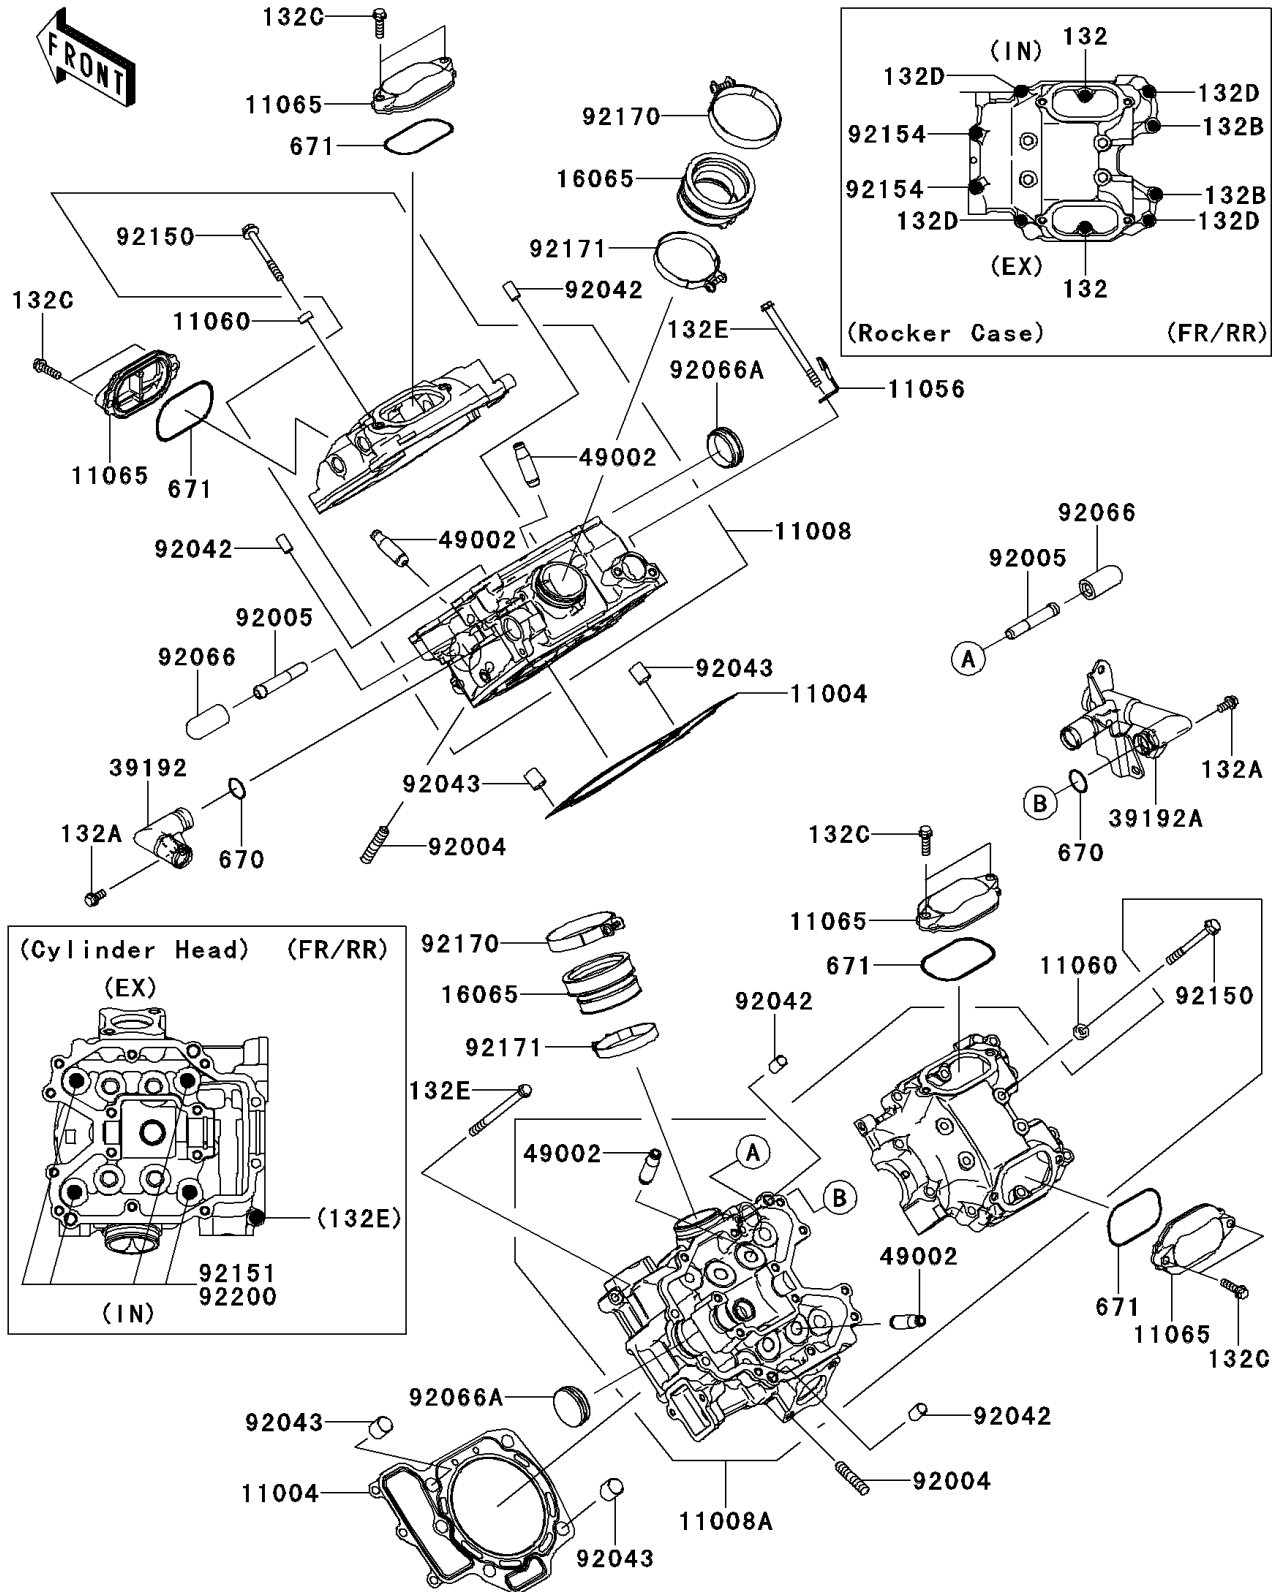

# 2013 BRUTE FORCE® 750 4x4i PARTS DIAGRAM

Cylinder Head(VF750DE095937-)

E1111A

## 2013 BRUTE FORCE® 750 4x4i PARTS LIST

Cylinder Head(VF750DE095937-)

ITEM NAME	PART NUMBER	QUANTITY
BOLT-FLANGED-SMALL,6X25 (Ref # 132)	132BA0625	4
BOLT-FLANGED-SMALL,6X12 (Ref # 132A)	132BD0612	2
BOLT-FLANGED-SMALL,6X20 (Ref # 132B)	132BD0620	4
BOLT-FLANGED-SMALL,6X25 (Ref # 132C)	132BD0625	8
BOLT-FLANGED-SMALL,6X30 (Ref # 132D)	132BD0630	8
BOLT-FLANGED-SMALL,6X95 (Ref # 132E)	132BD0695	2
O RING,16MM (Ref # 670)	670B2016	2
O RING,55MM (Ref # 671)	671D2555	4
GASKET-HEAD (Ref # 11004)	11004-0011	2
HEAD-COMP-CYLINDER,FR (Ref # 11008)	11008-0766	1
HEAD-COMP-CYLINDER,RR (Ref # 11008A)	11008-0767	1
BRACKET (Ref # 11056)	11056-1255	1
GASKET,6.2X12X0.3 (Ref # 11060)	11060-1994	8
CAP,ROCKER CASE (Ref # 11065)	11065-0724	4
HOLDER-CARBURETOR (Ref # 16065)	16065-0113	2
PIPE-WATER,FR (Ref # 39192)	39192-0119	1
PIPE-WATER,RR (Ref # 39192A)	39192-0120	1
GUIDE-VALVE (Ref # 49002)	49002-0706	8
STUD,8X22 (Ref # 92004)	92004-1217	4
FITTING (Ref # 92005)	92005-1264	2
PIN,DOWEL,6.3X8X14 (Ref # 92042)	92042-007	4
PIN,10.1X12X14 (Ref # 92043)	92043-4009	4
PLUG (Ref # 92066)	92066-0713	2
PLUG (Ref # 92066A)	92066-1289	2
BOLT,FLANGED,6X55 (Ref # 92150)	92150-1302	8
BOLT,FLANGED,10X150 (Ref # 92151)	92151-1917	8
BOLT,FLANGED,6X130 (Ref # 92154)	92154-0993	4
CLAMP (Ref # 92170)	92170-1448	2
CLAMP (Ref # 92171)	92171-0722	2

## 2013 BRUTE FORCE® 750 4x4i PARTS LIST

Cylinder Head(VF750DE095937-)

ITEM NAME	PART NUMBER	QUANTITY
WASHER,11.5X20.5X1.6 (Ref # 92200)	92200-1128	8