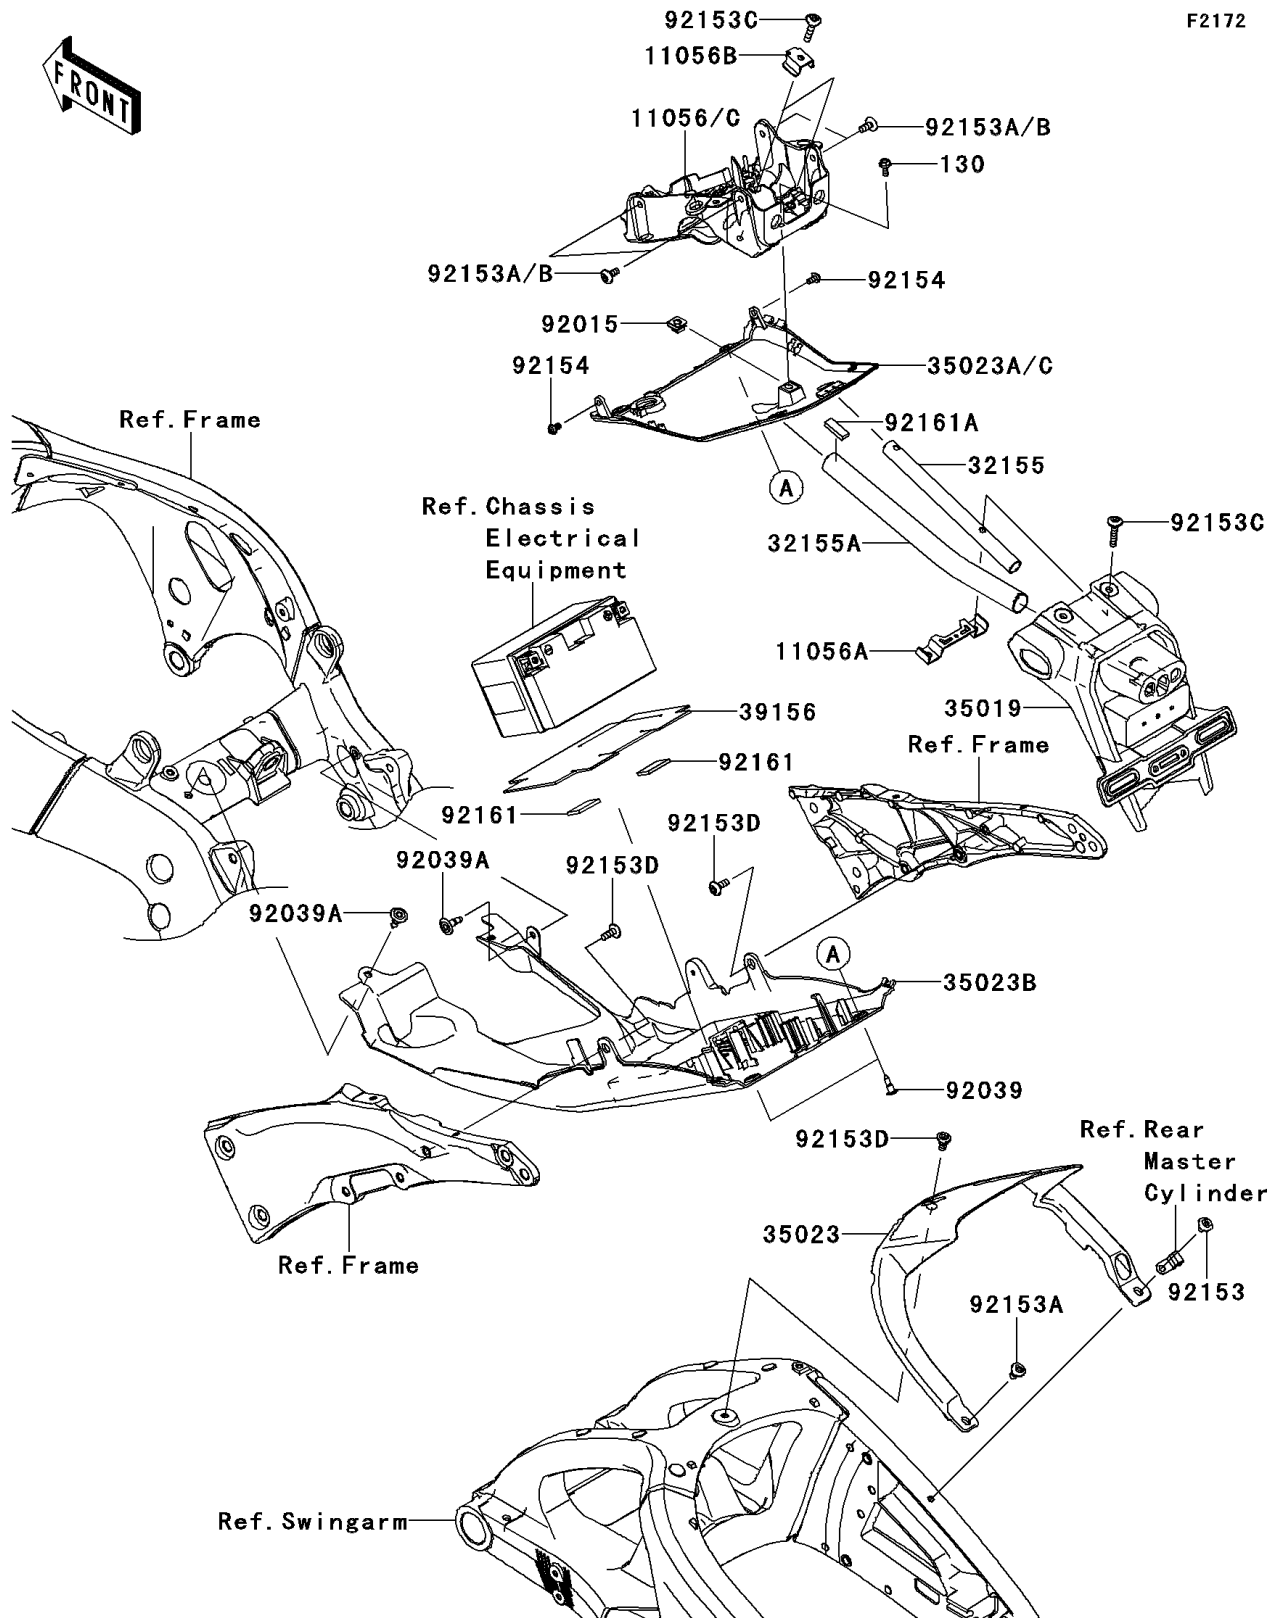

## 2011 NINJA® ZX™-10R ABS PARTS DIAGRAM

Rear Fender(s)

F2172

## 2011 NINJA® ZX™-10R ABS PARTS LIST

Rear Fender(s)

ITEM NAME	PART NUMBER	QUANTITY
BOLT-FLANGED,5X12 (Ref # 130)	130BB0512	1
BRACKET,TAIL LAMP (Ref # 11056)	11056-0171	1
BRACKET (Ref # 11056A)	11056-0245	1
BRACKET (Ref # 11056B)	11056-0433	1
PIPE,SIDE (Ref # 32155)	32155-0968	1
PIPE,CNT (Ref # 32155A)	32155-0969	1
FLAP,RR (Ref # 35019)	35019-0561	1
FENDER-REAR,INNER (Ref # 35023)	35023-0188	1
FENDER-REAR,RR (Ref # 35023A)	35023-0317	1
FENDER-REAR,FR (Ref # 35023B)	35023-0328	1
PAD,REAR FENDER (Ref # 39156)	39156-0754	1
NUT,5MM (Ref # 92015)	92015-1573	1
RIVET (Ref # 92039)	92039-0068	1
RIVET (Ref # 92039A)	92039-1289	1
BOLT,SOCKET,6X10 (Ref # 92153)	92153-0411	1
BOLT,SOCKET,6X14 (Ref # 92153A)	92153-0422	1
BOLT,SOCKET,6X30 (Ref # 92153C)	92153-1528	1
BOLT,SOCKET,6MM (Ref # 92153D)	92153-1956	1
BOLT,SOCKET,5X10 (Ref # 92154)	92154-0211	1
DAMPER,20X30X3 (Ref # 92161)	92161-0958	1
DAMPER,10X25X5 (Ref # 92161A)	92161-0989	1