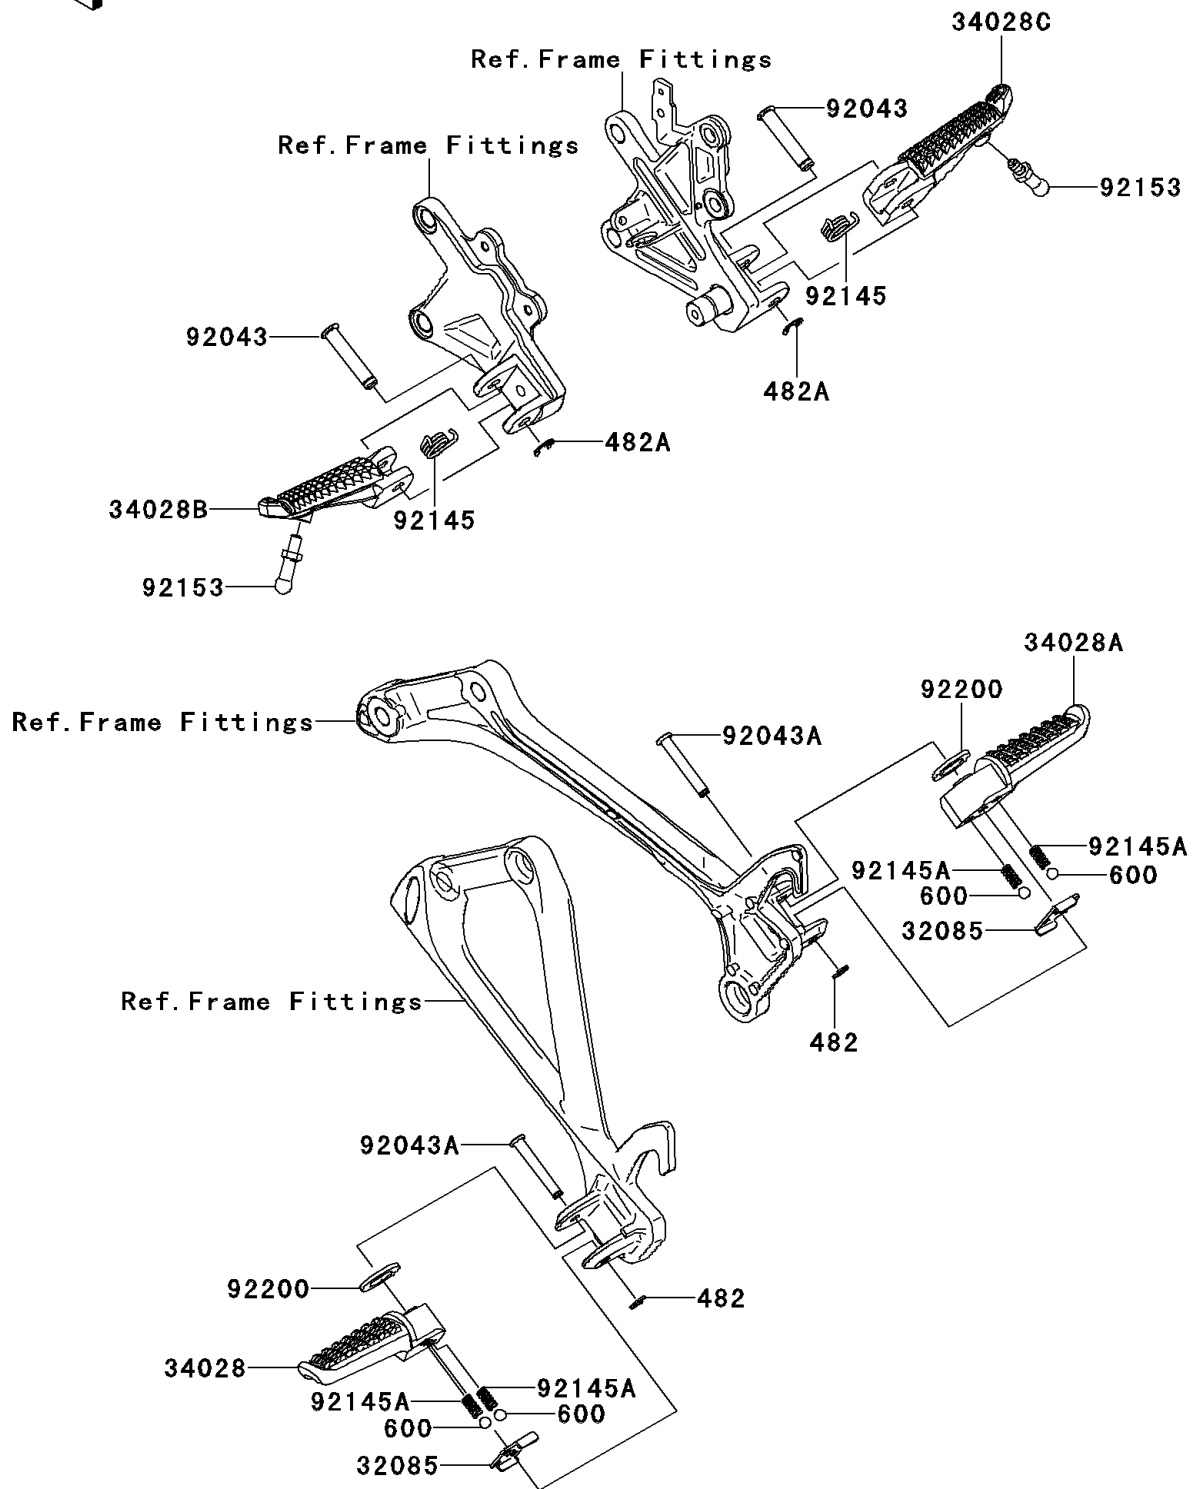

2014 NINJA® ZX™-10R PARTS DIAGRAM

Footrests

F2160

2014 NINJA® ZX™-10R PARTS LIST

Footrests

ITEM NAME	PART NUMBER	QUANTITY
CIRCLIP-TYPE-E (Ref # 482)	482EA5000	1
CIRCLIP-TYPE-E (Ref # 482A)	482EA7000	1
BALL-STEEL,1/4 (Ref # 600)	600A0800	1
STOPPER,REAR STEP (Ref # 32085)	32085-0047	1
STEP,RR,LH (Ref # 34028)	34028-0094	1
STEP,RR,RH (Ref # 34028A)	34028-0095	1
STEP,FR,LH (Ref # 34028B)	34028-0139	1
STEP,FR,RH (Ref # 34028C)	34028-0140	1
PIN,8X40.5 (Ref # 92043)	92043-1326	1
PIN,6X40 (Ref # 92043A)	92043-1595	1
SPRING (Ref # 92145)	92145-0780	1
SPRING (Ref # 92145A)	92145-1319	1
BOLT,BANK SENSOR (Ref # 92153)	92153-1946	1
WASHER,16X26X2.3 (Ref # 92200)	92200-0043	1