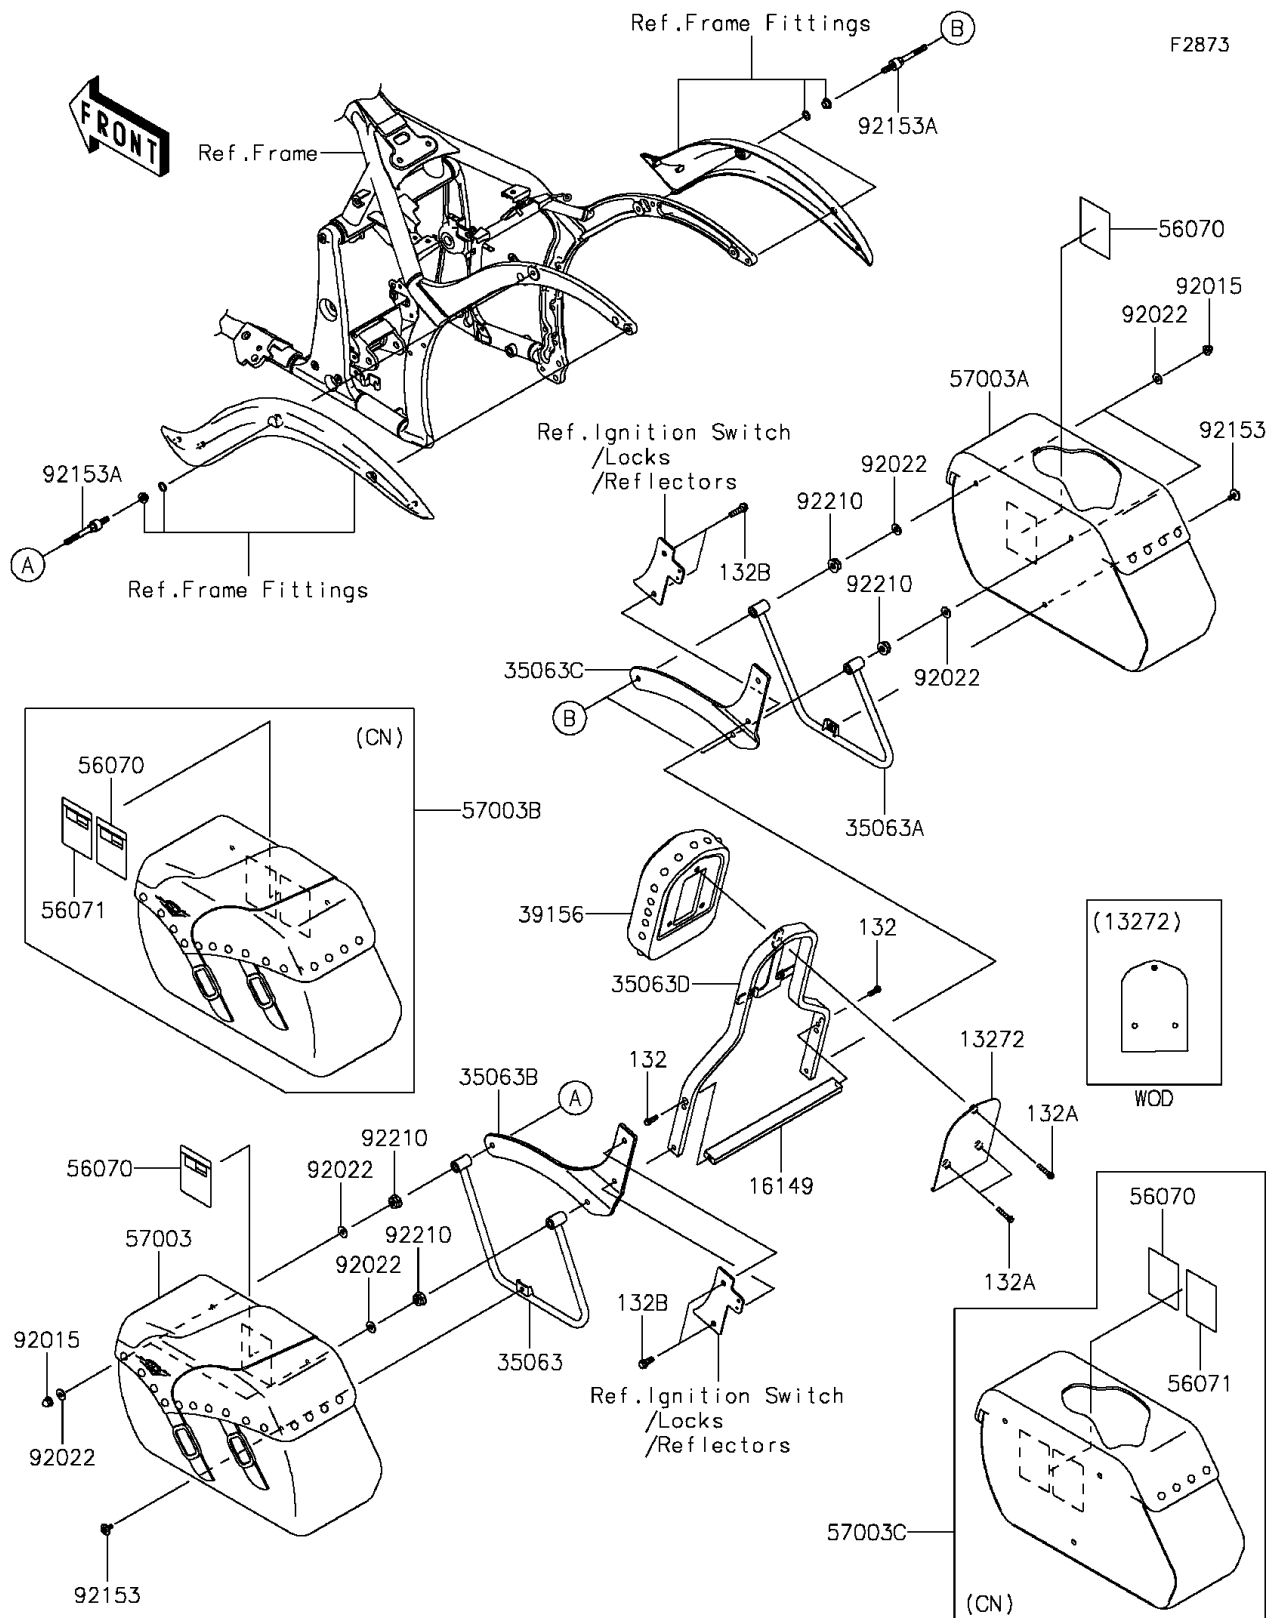

## PARTS DIAGRAM

# 2013 VULCAN® 900 CLASSIC LT

## PARTS LIST

### Saddlebags

ITEM NAME	PART NUMBER	QUANTITY
BOLT-FLANGED-SMALL,6X20 (Ref # 132)	132BB0620	2
BOLT-FLANGED-SMALL,6X30 (Ref # 132A)	132E0630	3
BOLT-FLANGED-SMALL,8X20 (Ref # 132B)	132E0820	4
PLATE (Ref # 13272)	13272-0841	1
BAR (Ref # 16149)	16149-0032	1
STAY,SIDE BAG,LH (Ref # 35063)	35063-0264	1
STAY,SIDE BAG,RH (Ref # 35063A)	35063-0266	1
STAY,BACKREST,LH (Ref # 35063B)	35063-0349	1
STAY,BACKREST,RH (Ref # 35063C)	35063-0350	1
STAY,BACKREST (Ref # 35063D)	35063-0691	1
PAD,SISSY BAR,BLACK (Ref # 39156)	39156-0559-MA	1
LABEL-WARNING,SADDLEBAG (Ref # 56070)	56070-0076	2
NUT,CAP,LOCK,8MM,BLACK (Ref # 92015)	92015-1209	4
WASHER,8.5X20X1.6,BLACK (Ref # 92022)	92022-1317	8
BOLT,6X16 (Ref # 92153)	92153-0684	2
BOLT (Ref # 92153A)	92153-1544	4
NUT,FLANGED,8MM (Ref # 92210)	92210-0555	4
LABEL-WARNING,SADDLEBAG (Ref # 56071)	56071-0001	2
BAG-ASSY,LH (Ref # 57003)	57003-0086	1
BAG-ASSY,RH (Ref # 57003A)	57003-0087	1
BAG-ASSY,LH (Ref # 57003B)	57003-0088	1
BAG-ASSY,RH (Ref # 57003C)	57003-0089	1