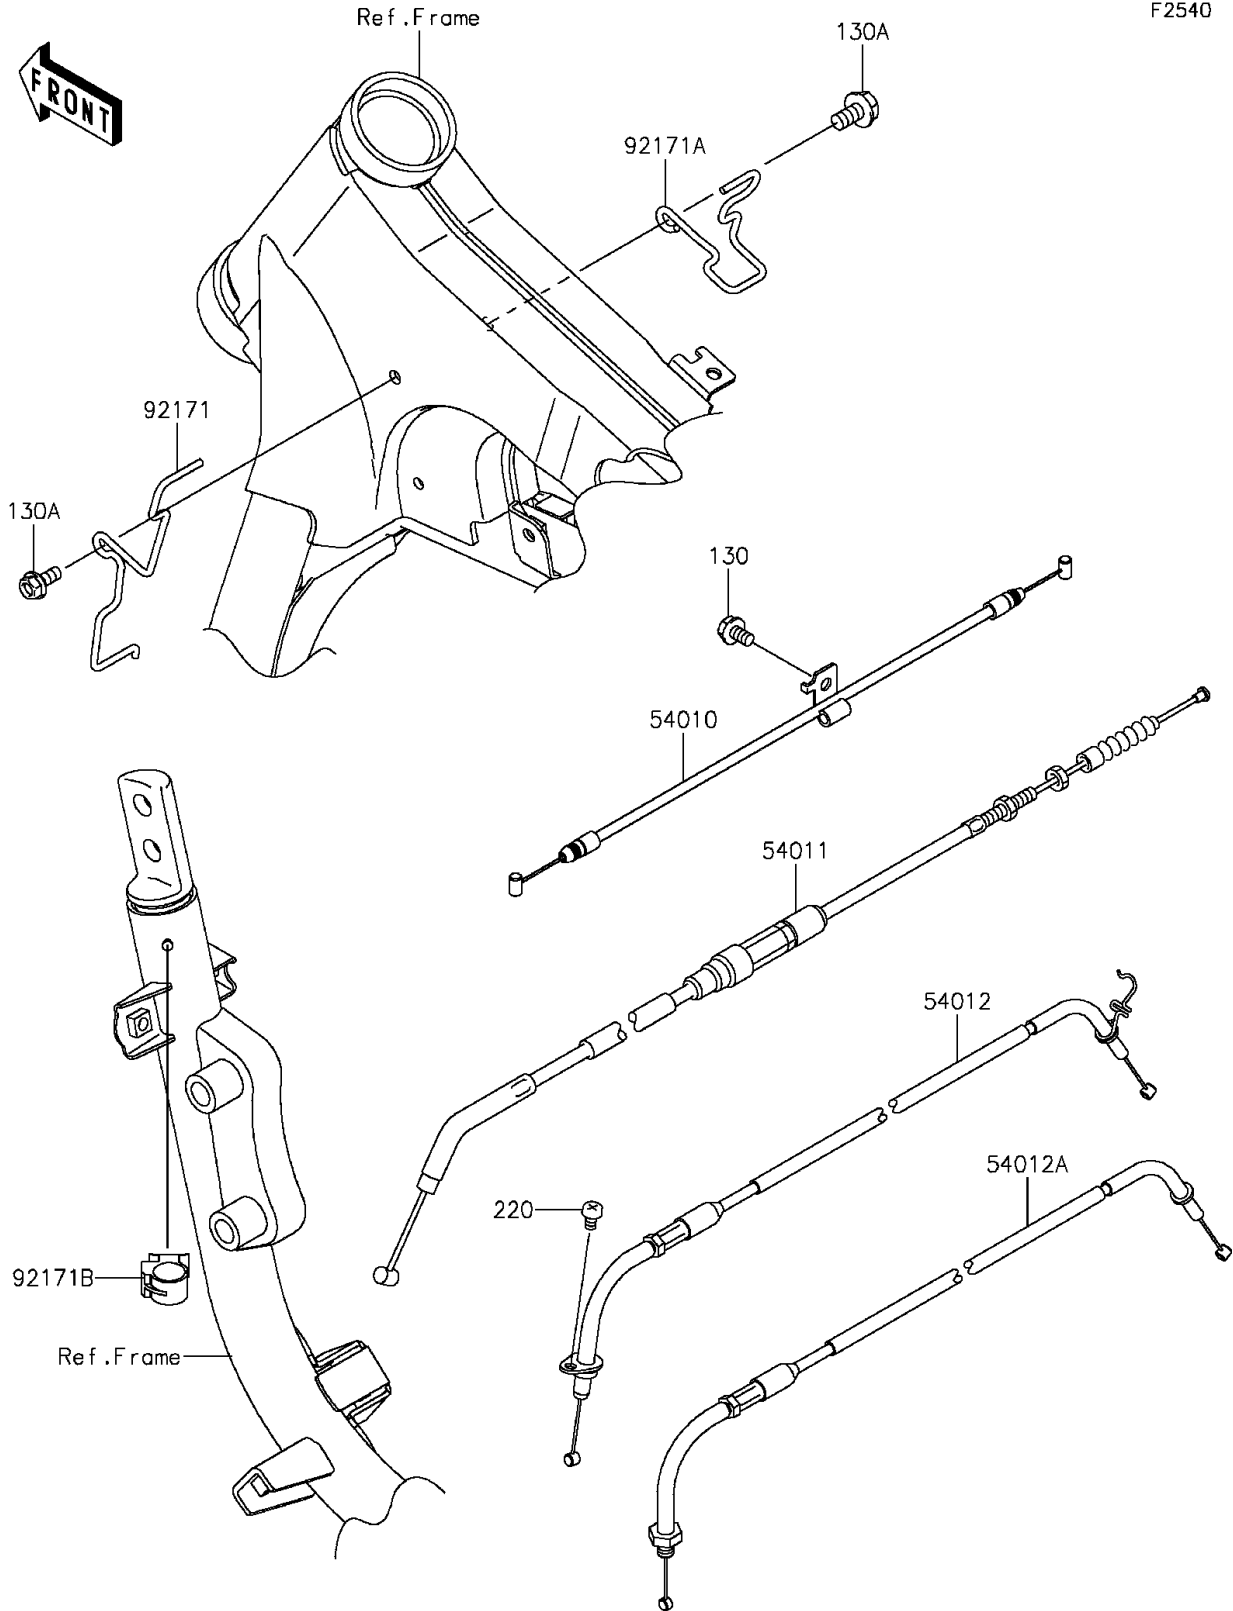

2015 VULCAN® 900 CLASSIC LT PARTS DIAGRAM

Cables

F2540

2015 VULCAN® 900 CLASSIC LT PARTS LIST

Cables

ITEM NAME	PART NUMBER	QUANTITY
-----------	-------------	----------