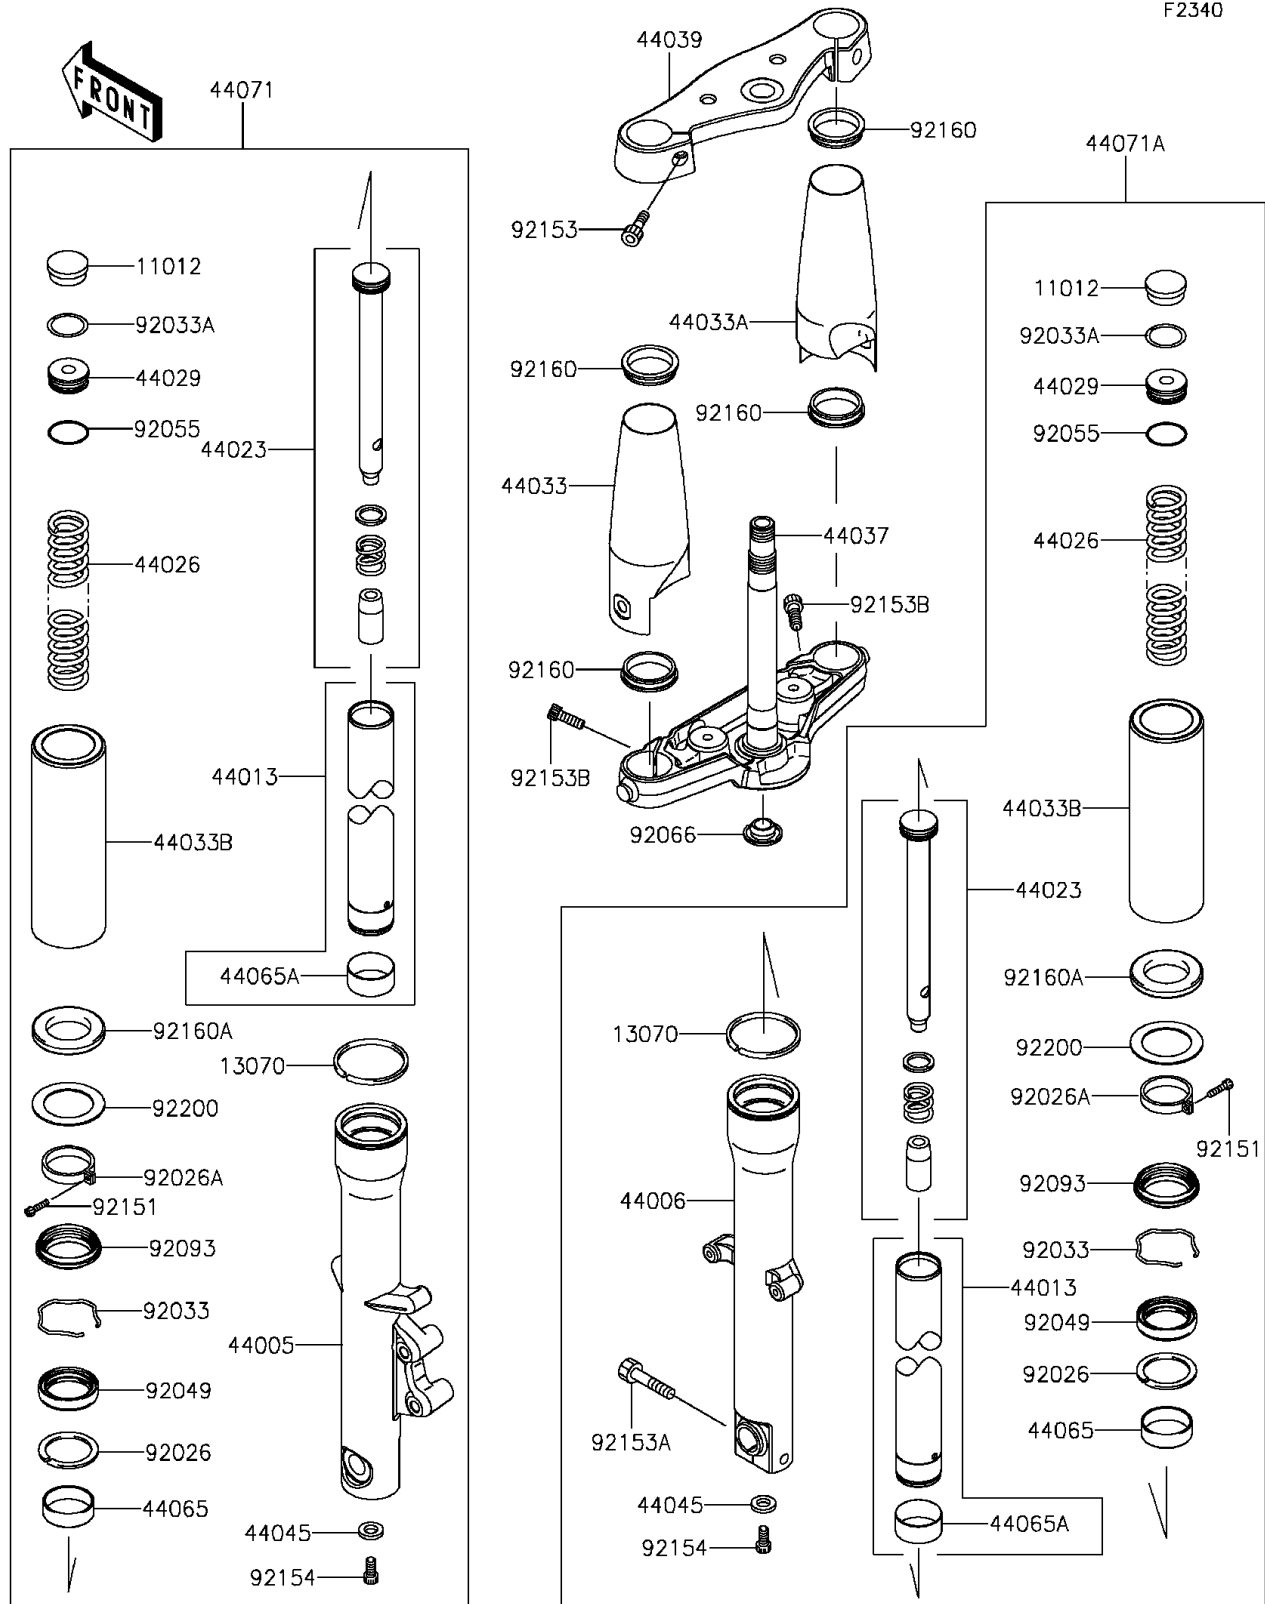

2013 VULCAN® 900 CLASSIC LT PARTS DIAGRAM

Front Fork

F2340

2013 VULCAN® 900 CLASSIC LT PARTS LIST

Front Fork

ITEM NAME	PART NUMBER	QUANTITY
CAP,FORK TOP (Ref # 11012)	11012-1618	1
GUIDE (Ref # 13070)	13070-0056	1
PIPE-LEFT FORK OUTER (Ref # 44005)	44005-0104	1
PIPE-RIGHT FORK OUTER (Ref # 44006)	44006-0104	1
PIPE-FORK INNER (Ref # 44013)	44013-0257	1
CYLINDER-SET-FORK (Ref # 44023)	44023-0126	1
SPRING-FRONT FORK (Ref # 44026)	44026-0190	1
SEAT-FORK SPRING (Ref # 44029)	44029-0019	1
COVER-FORK,LH (Ref # 44033)	44033-0035	1
COVER-FORK,RH (Ref # 44033A)	44033-0037	1
COVER-FORK (Ref # 44033B)	44033-0039	1
HOLDER-FORK UNDER,SILVER (Ref # 44037)	44037-0068-CE	1
HOLDER-FORK UPPER (Ref # 44039)	44039-0062	1
GASKET,FORK CYLINDER BOLT (Ref # 44045)	44045-051	1
BUSHING-FRONT FORK (Ref # 44065)	44065-0019	1
BUSHING-FRONT FORK,INNER PIPE (Ref # 44065A)	44065-1087	1
DAMPER-ASSY,FORK,LH (Ref # 44071)	44071-1087	1
DAMPER-ASSY,FORK,RH (Ref # 44071A)	44071-1088	1
SPACER,FORK (Ref # 92026)	92026-0090	1
SPACER (Ref # 92026A)	92026-1515	1
RING-SNAP (Ref # 92033)	92033-0756	1
RING-SNAP (Ref # 92033A)	92033-0757	1
SEAL-OIL (Ref # 92049)	92049-0058	1
RING-O,SPRING SEAT (Ref # 92055)	92055-1363	1
PLUG (Ref # 92066)	92066-0078	1
SEAL,DUST (Ref # 92093)	92093-0659	1
BOLT,SOCKET,4X16 (Ref # 92151)	92151-1356	1
BOLT,SOCKET,8X30 (Ref # 92153)	92153-0500	1
BOLT (Ref # 92153A)	92153-0533	1

2013 VULCAN® 900 CLASSIC LT PARTS LIST

Front Fork

ITEM NAME	PART NUMBER	QUANTITY
BOLT, SOCKET, 10X25 (Ref # 92153B)	92153-1376	1
BOLT (Ref # 92154)	92154-1677	1
DAMPER (Ref # 92160)	92160-1892	1
DAMPER (Ref # 92160A)	92160-1927	1
WASHER (Ref # 92200)	92200-1417	1