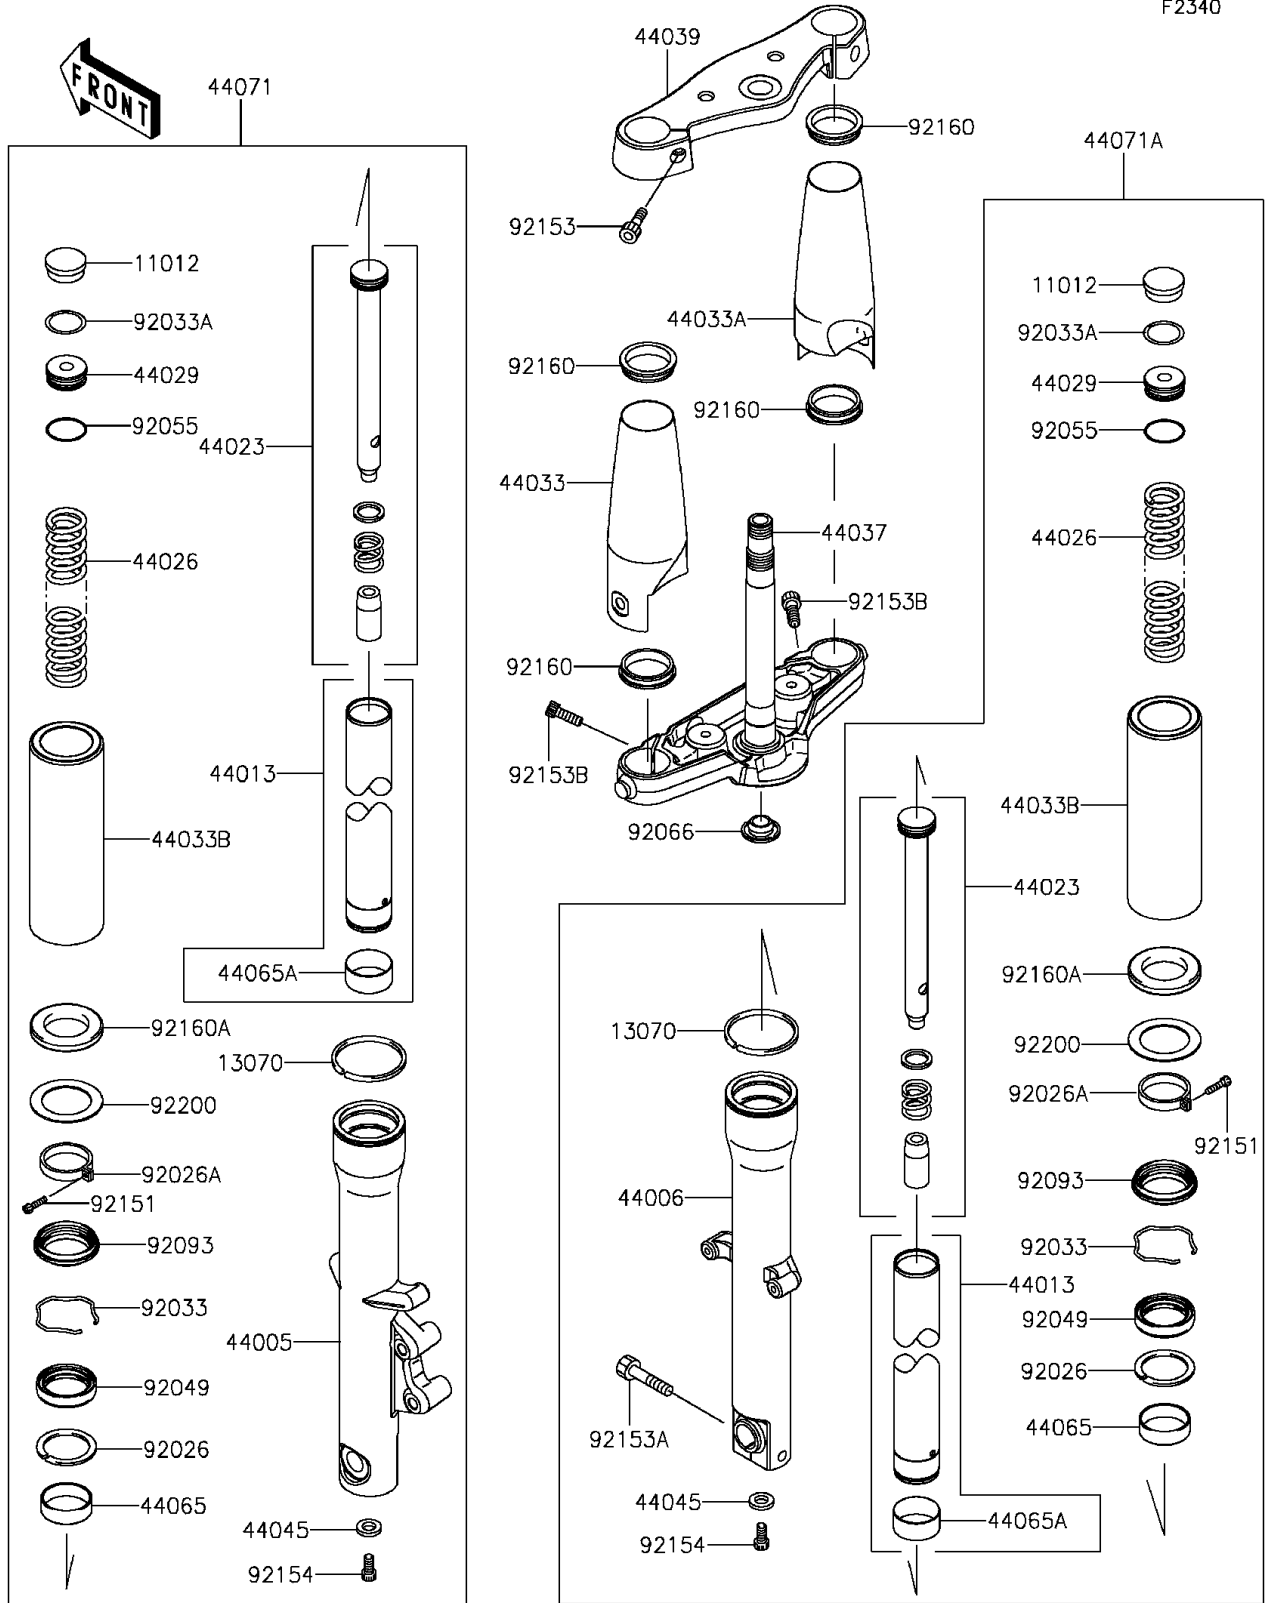

2012 VULCAN® 900 CLASSIC LT PARTS DIAGRAM

Front Fork

F2340

2012 VULCAN® 900 CLASSIC LT PARTS LIST

Front Fork

ITEM NAME	PART NUMBER	QUANTITY
CAP,FORK TOP (Ref # 11012)	11012-1618	1
GUIDE (Ref # 13070)	13070-0056	1
PIPE-LEFT FORK OUTER (Ref # 44005)	44005-0104	1
PIPE-RIGHT FORK OUTER (Ref # 44006)	44006-0104	1
PIPE-FORK INNER (Ref # 44013)	44013-0257	1
CYLINDER-SET-FORK (Ref # 44023)	44023-0126	1
SPRING-FRONT FORK (Ref # 44026)	44026-0190	1
SEAT-FORK SPRING (Ref # 44029)	44029-0019	1
COVER-FORK,LH (Ref # 44033)	44033-0035	1
COVER-FORK,RH (Ref # 44033A)	44033-0037	1
COVER-FORK (Ref # 44033B)	44033-0039	1
HOLDER-FORK UNDER,SILVER (Ref # 44037)	44037-0068-CE	1
HOLDER-FORK UPPER (Ref # 44039)	44039-0062	1
GASKET,FORK CYLINDER BOLT (Ref # 44045)	44045-051	1
BUSHING-FRONT FORK (Ref # 44065)	44065-0019	1
BUSHING-FRONT FORK,INNER PIPE (Ref # 44065A)	44065-1087	1
DAMPER-ASSY,FORK,LH (Ref # 44071)	44071-1087	1
DAMPER-ASSY,FORK,RH (Ref # 44071A)	44071-1088	1
SPACER,FORK (Ref # 92026)	92026-0090	1
SPACER (Ref # 92026A)	92026-1515	1
RING-SNAP (Ref # 92033)	92033-0756	1
RING-SNAP (Ref # 92033A)	92033-0757	1
SEAL-OIL (Ref # 92049)	92049-0058	1
RING-O,SPRING SEAT (Ref # 92055)	92055-1363	1
PLUG (Ref # 92066)	92066-0078	1
SEAL,DUST (Ref # 92093)	92093-0659	1
BOLT,SOCKET,4X16 (Ref # 92151)	92151-1356	1
BOLT,SOCKET,8X30 (Ref # 92153)	92153-0500	1
BOLT (Ref # 92153A)	92153-0533	1

2012 VULCAN® 900 CLASSIC LT PARTS LIST

Front Fork

ITEM NAME	PART NUMBER	QUANTITY
BOLT, SOCKET, 10X25 (Ref # 92153B)	92153-1376	1
BOLT (Ref # 92154)	92154-1677	1
DAMPER (Ref # 92160)	92160-1892	1
DAMPER (Ref # 92160A)	92160-1927	1
WASHER (Ref # 92200)	92200-1417	1