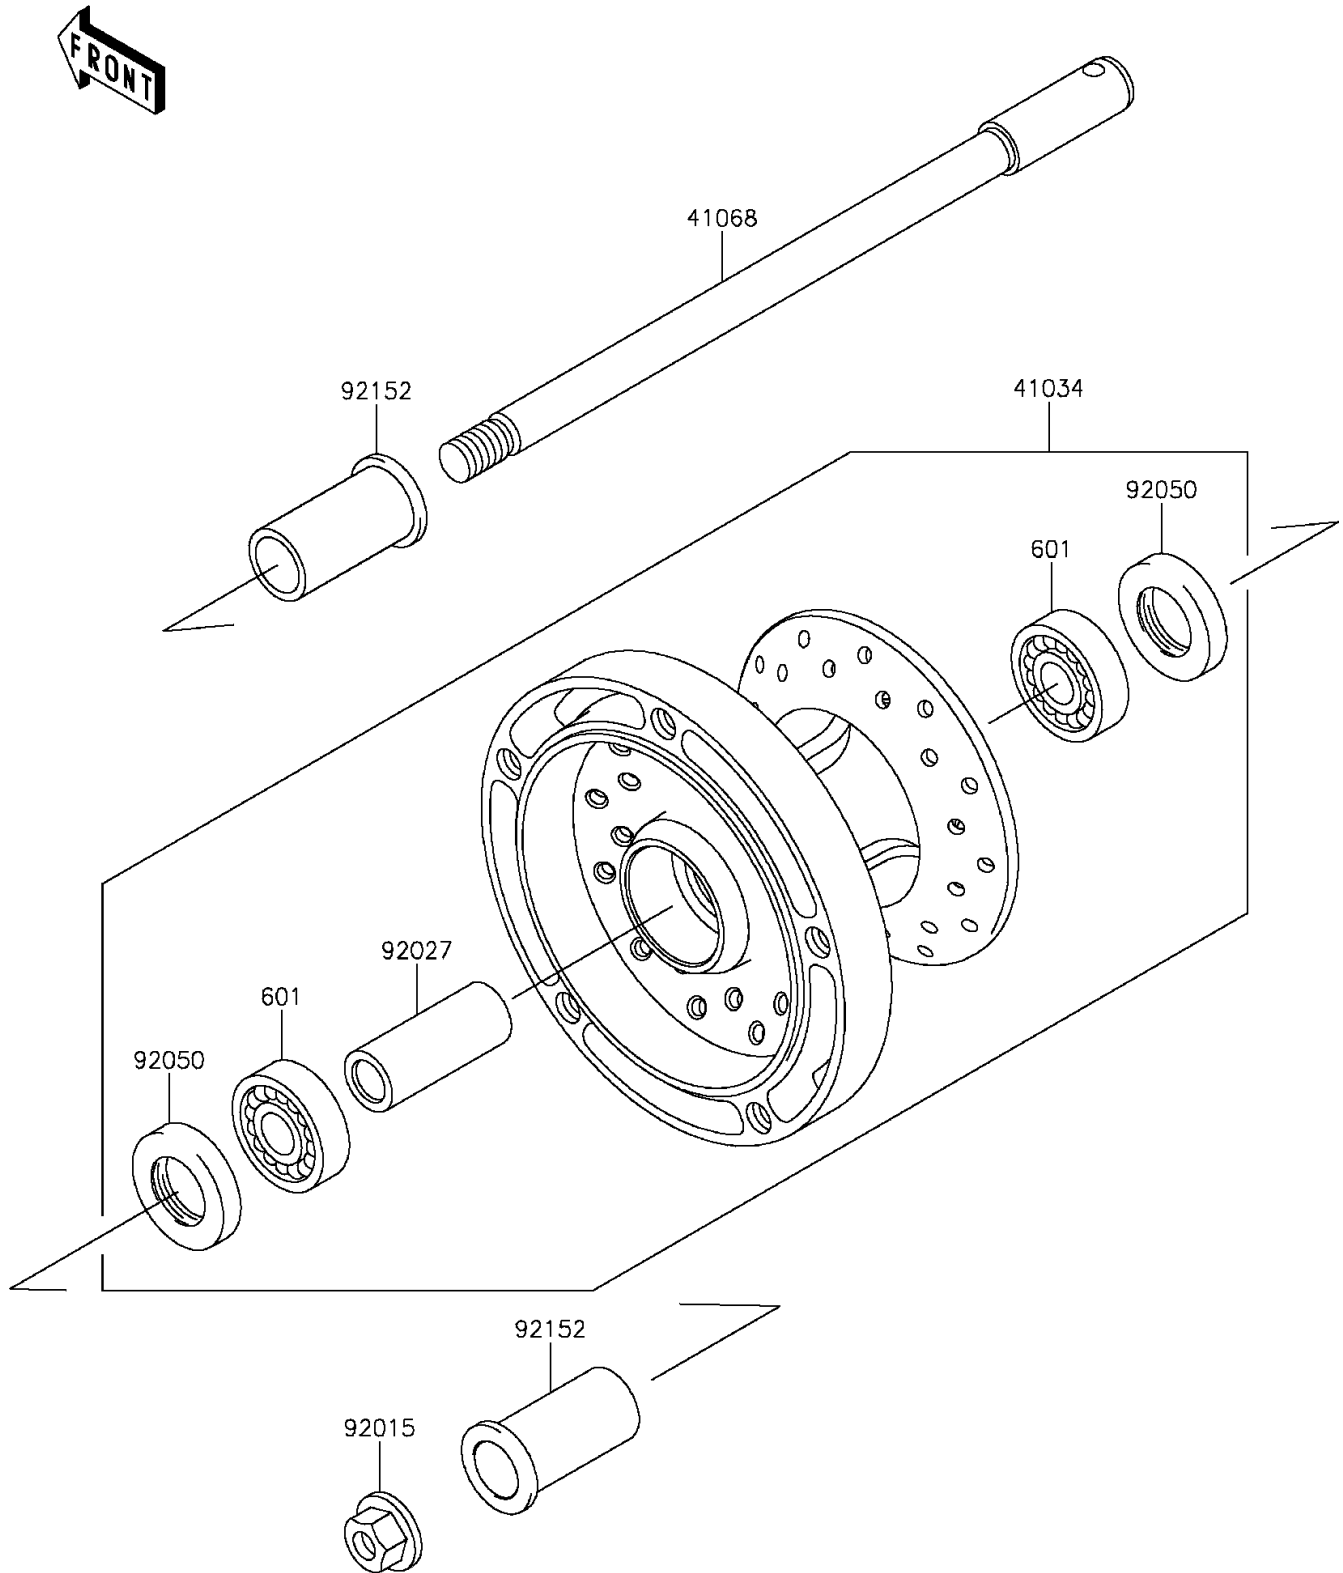

2015 VULCAN® 900 CLASSIC LT PARTS DIAGRAM

Front Wheel

F2230

2015 VULCAN® 900 CLASSIC LT PARTS LIST

Front Wheel

| ITEM NAME | PART NUMBER | QUANTITY |
|-----------|-------------|----------|
|-----------|-------------|----------|