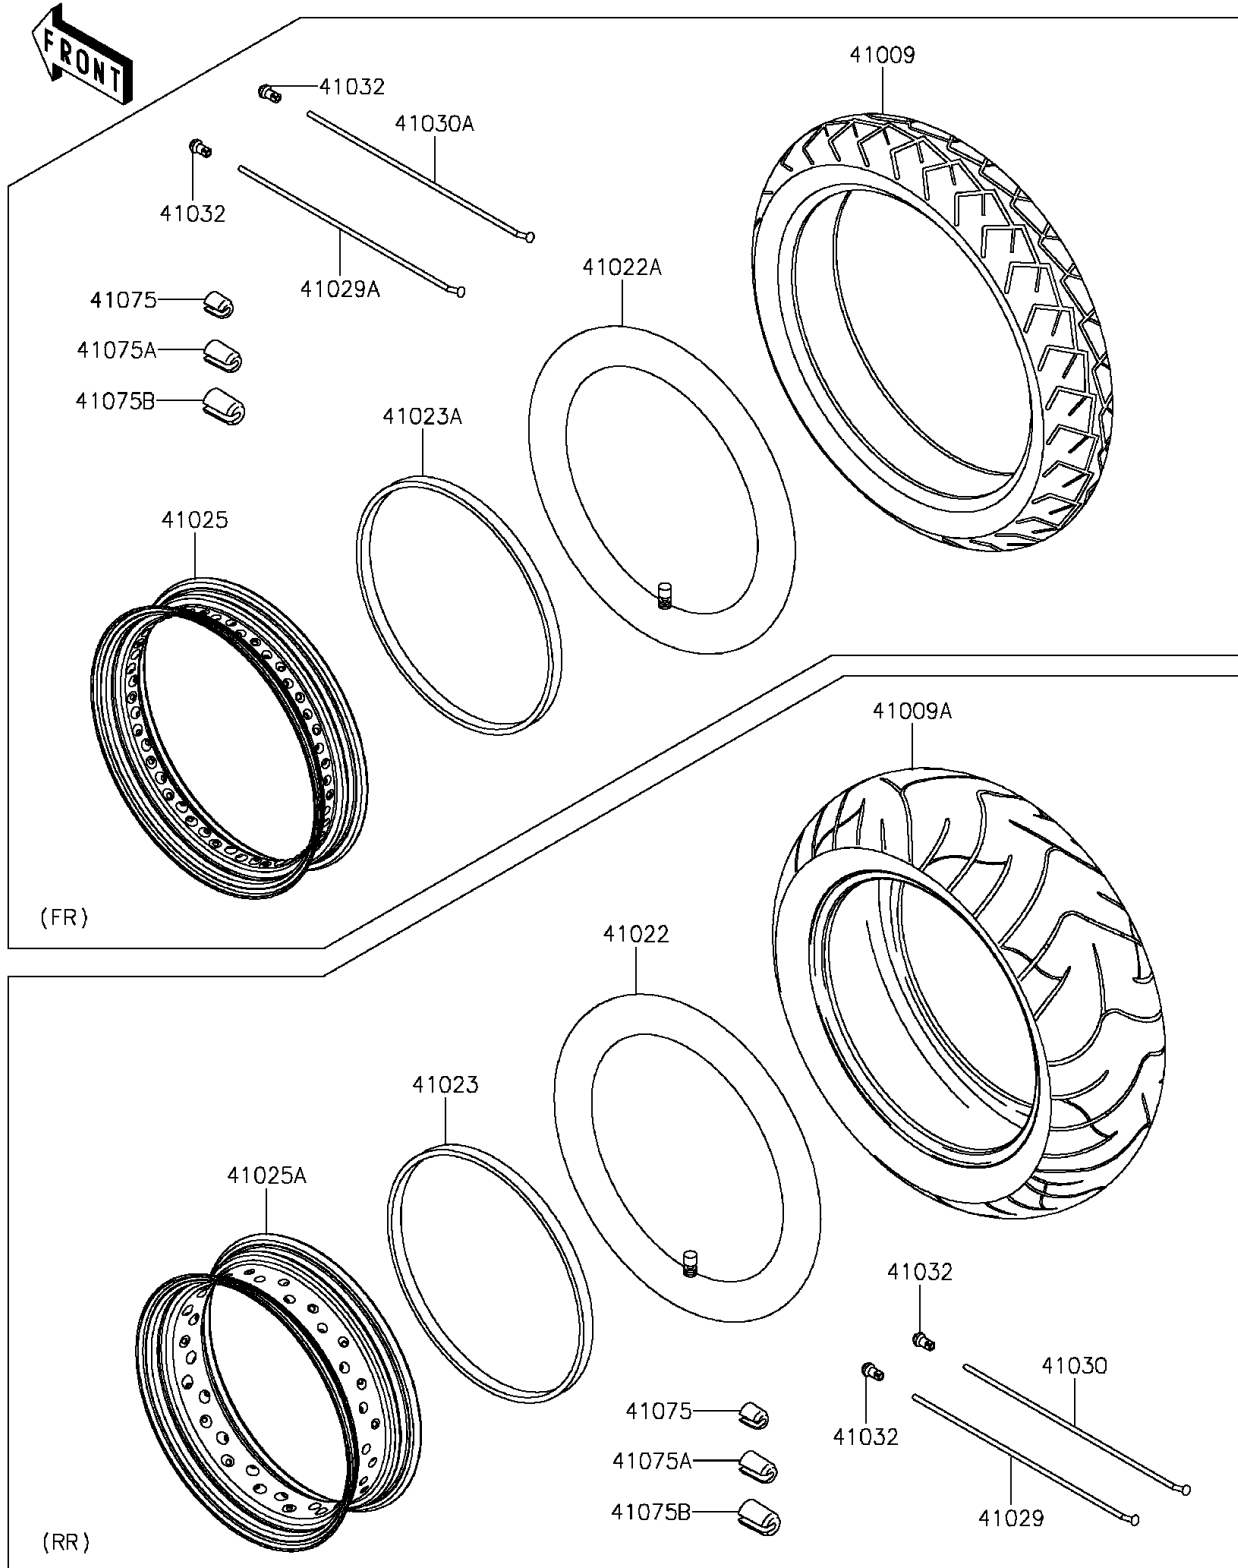

# 2015 VULCAN® 900 CLASSIC LT PARTS DIAGRAM

Tires

F2210

# 2015 VULCAN® 900 CLASSIC LT PARTS LIST

Tires

ITEM NAME	PART NUMBER	QUANTITY
-----------	-------------	----------