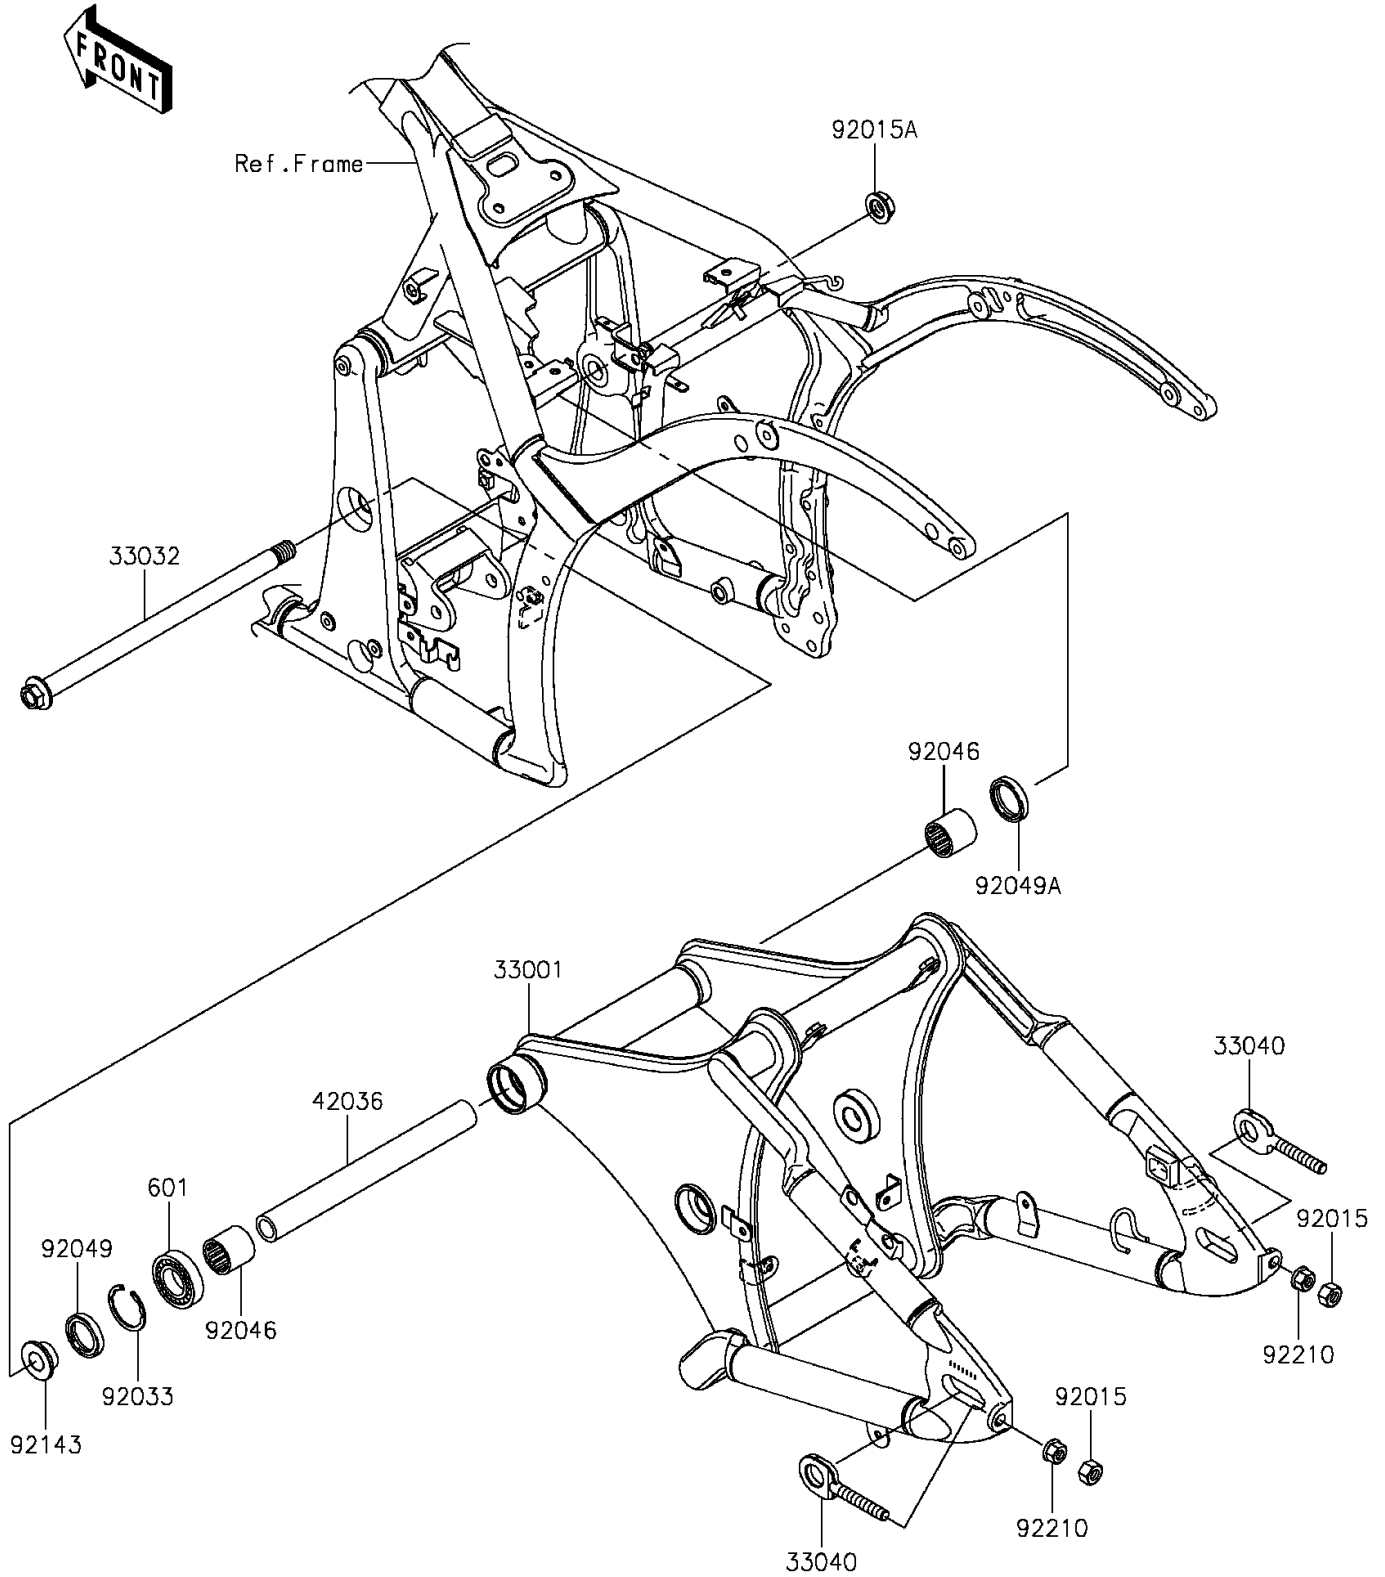

# 2015 VULCAN® 900 CLASSIC LT PARTS DIAGRAM

Swingarm

F2141

# 2015 VULCAN® 900 CLASSIC LT PARTS LIST

Swingarm

ITEM NAME	PART NUMBER	QUANTITY
-----------	-------------	----------