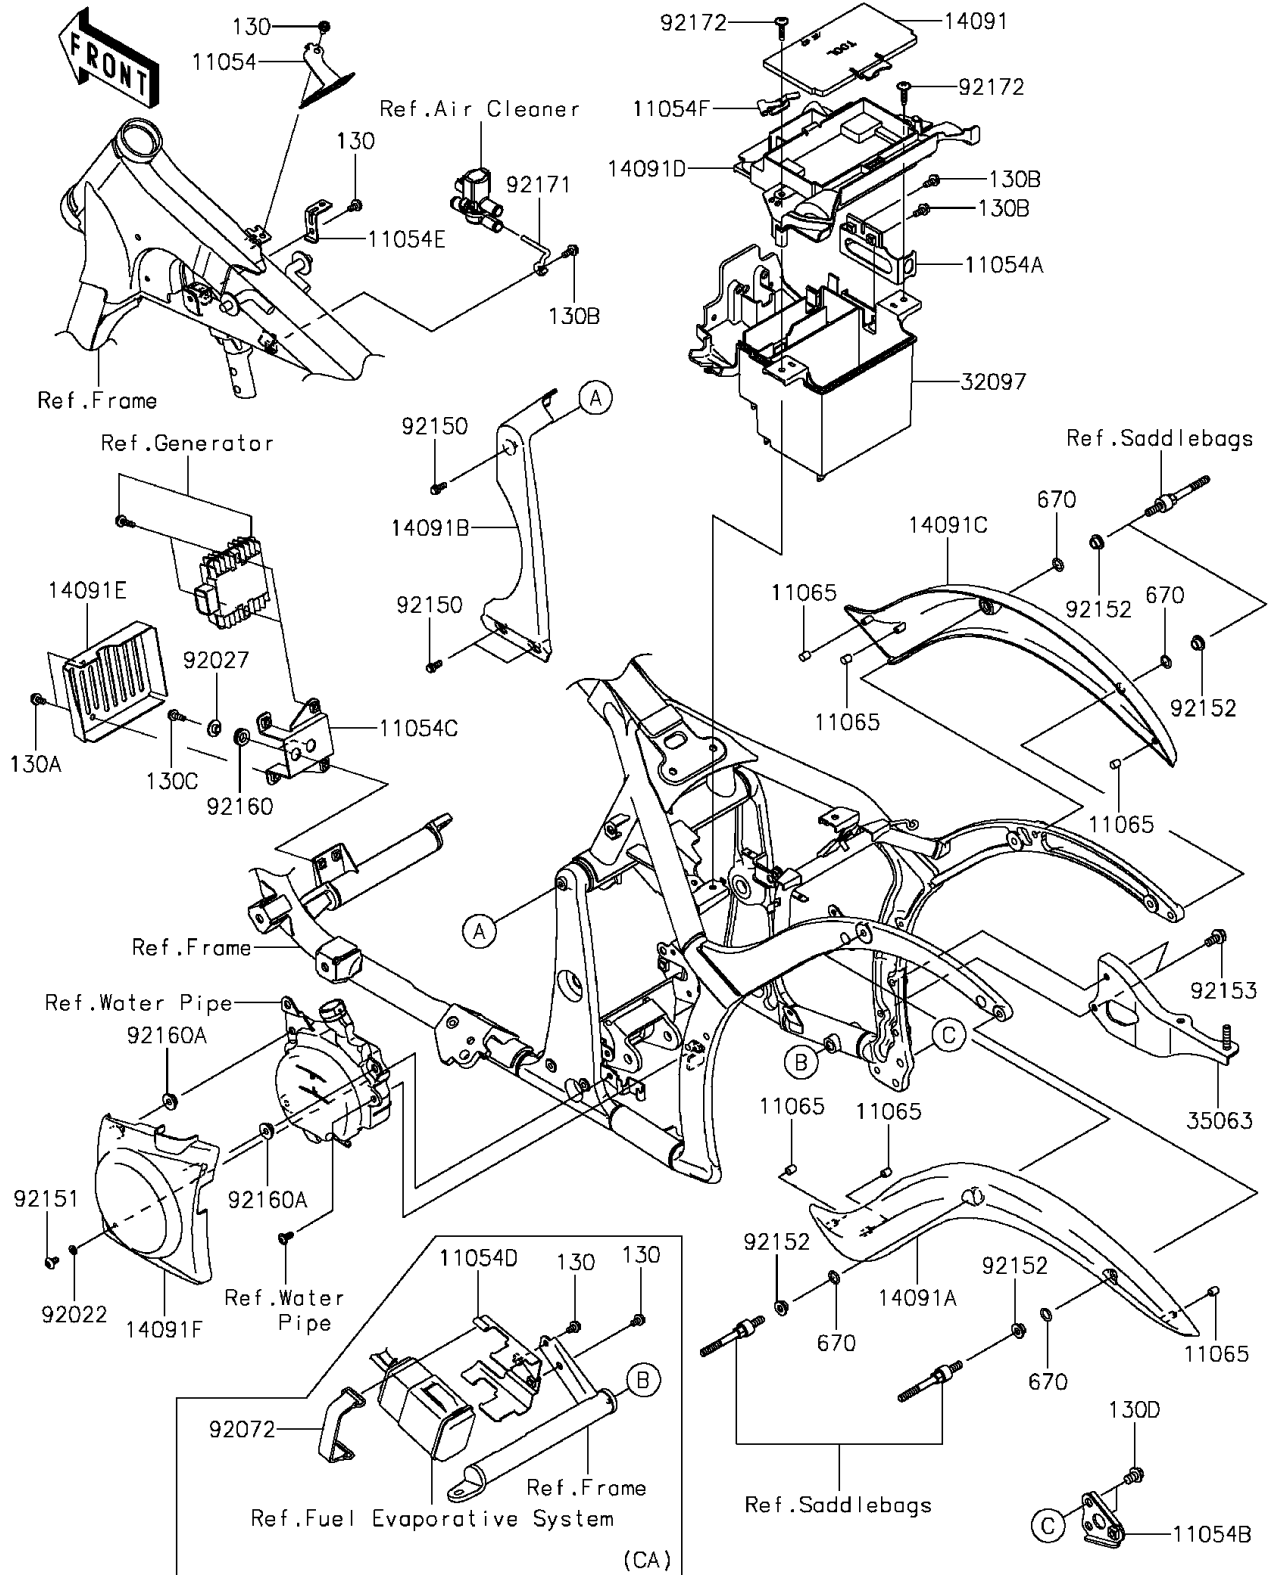

2015 VULCAN® 900 CLASSIC LT PARTS DIAGRAM

Frame Fittings

F2131

2015 VULCAN® 900 CLASSIC LT PARTS LIST

Frame Fittings

ITEM NAME	PART NUMBER	QUANTITY
-----------	-------------	----------