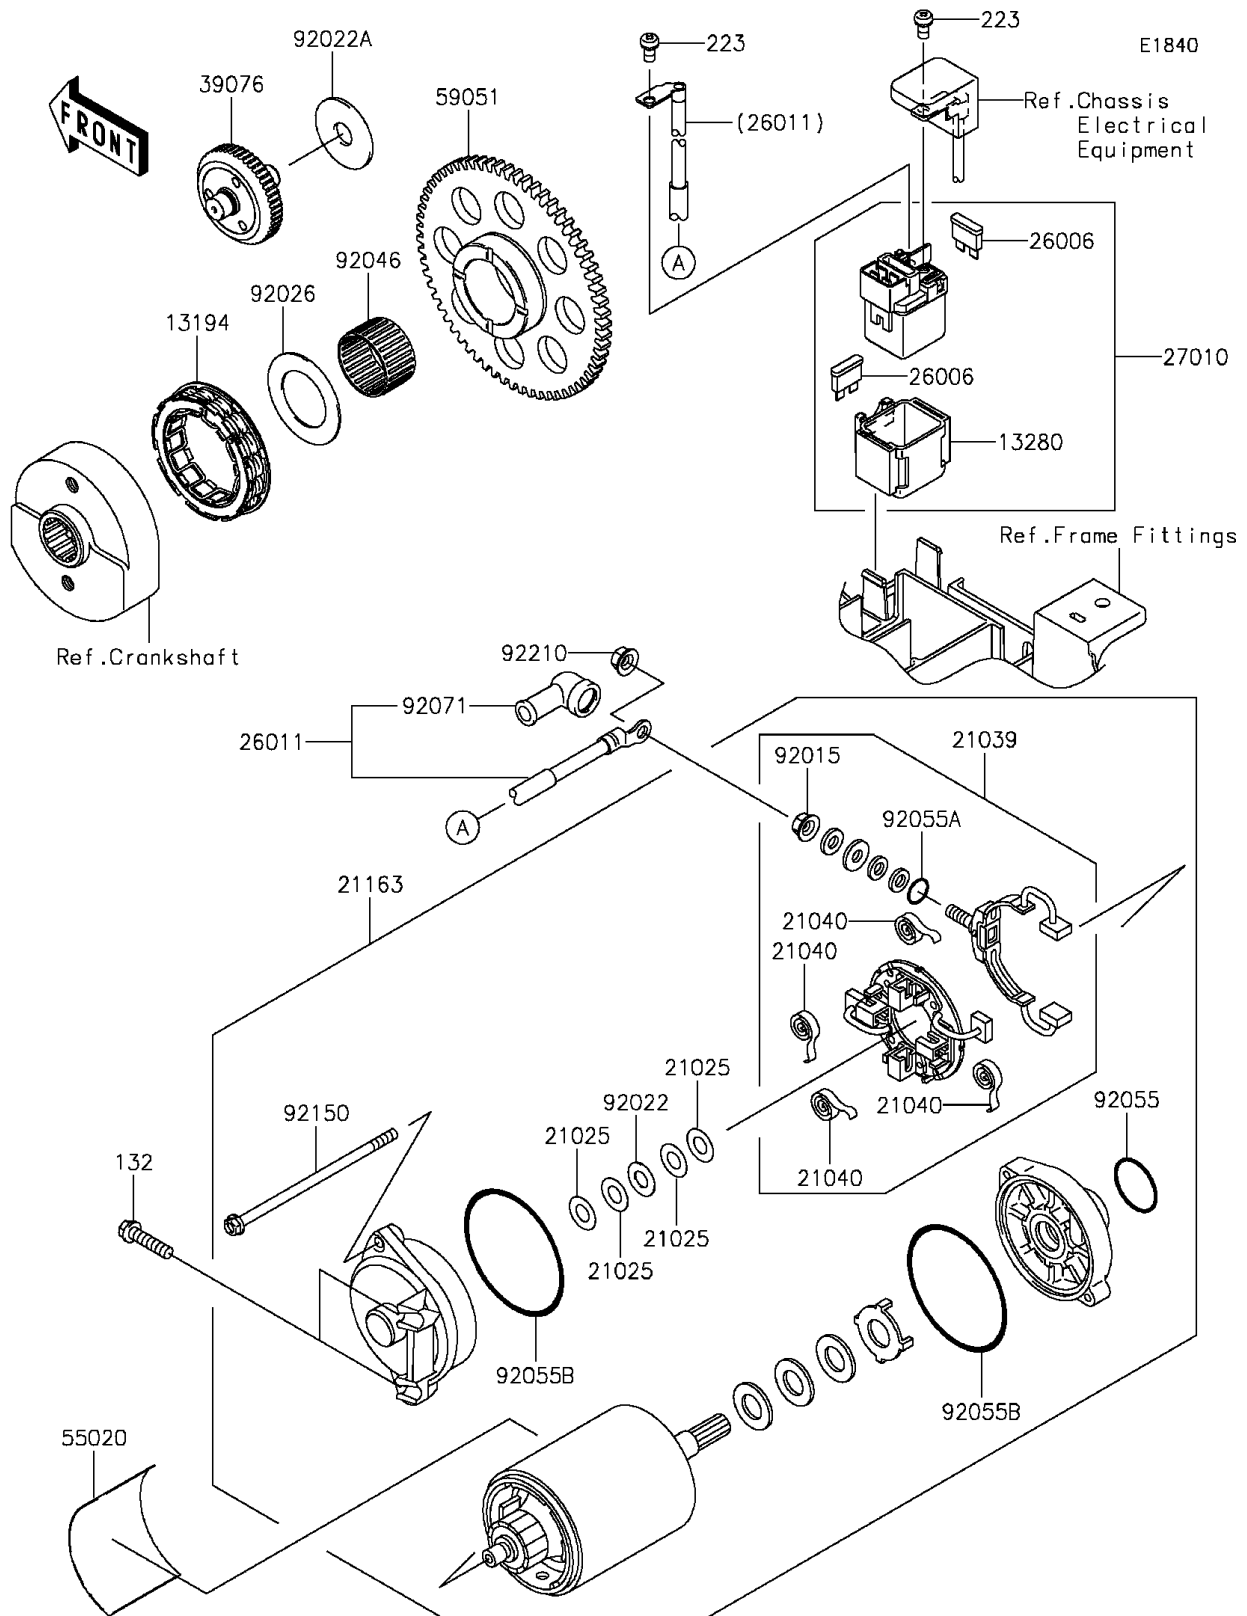

2015 VULCAN® 900 CLASSIC LT PARTS DIAGRAM

Starter Motor

2015 VULCAN® 900 CLASSIC LT PARTS LIST

Starter Motor

ITEM NAME	PART NUMBER	QUANTITY
-----------	-------------	----------