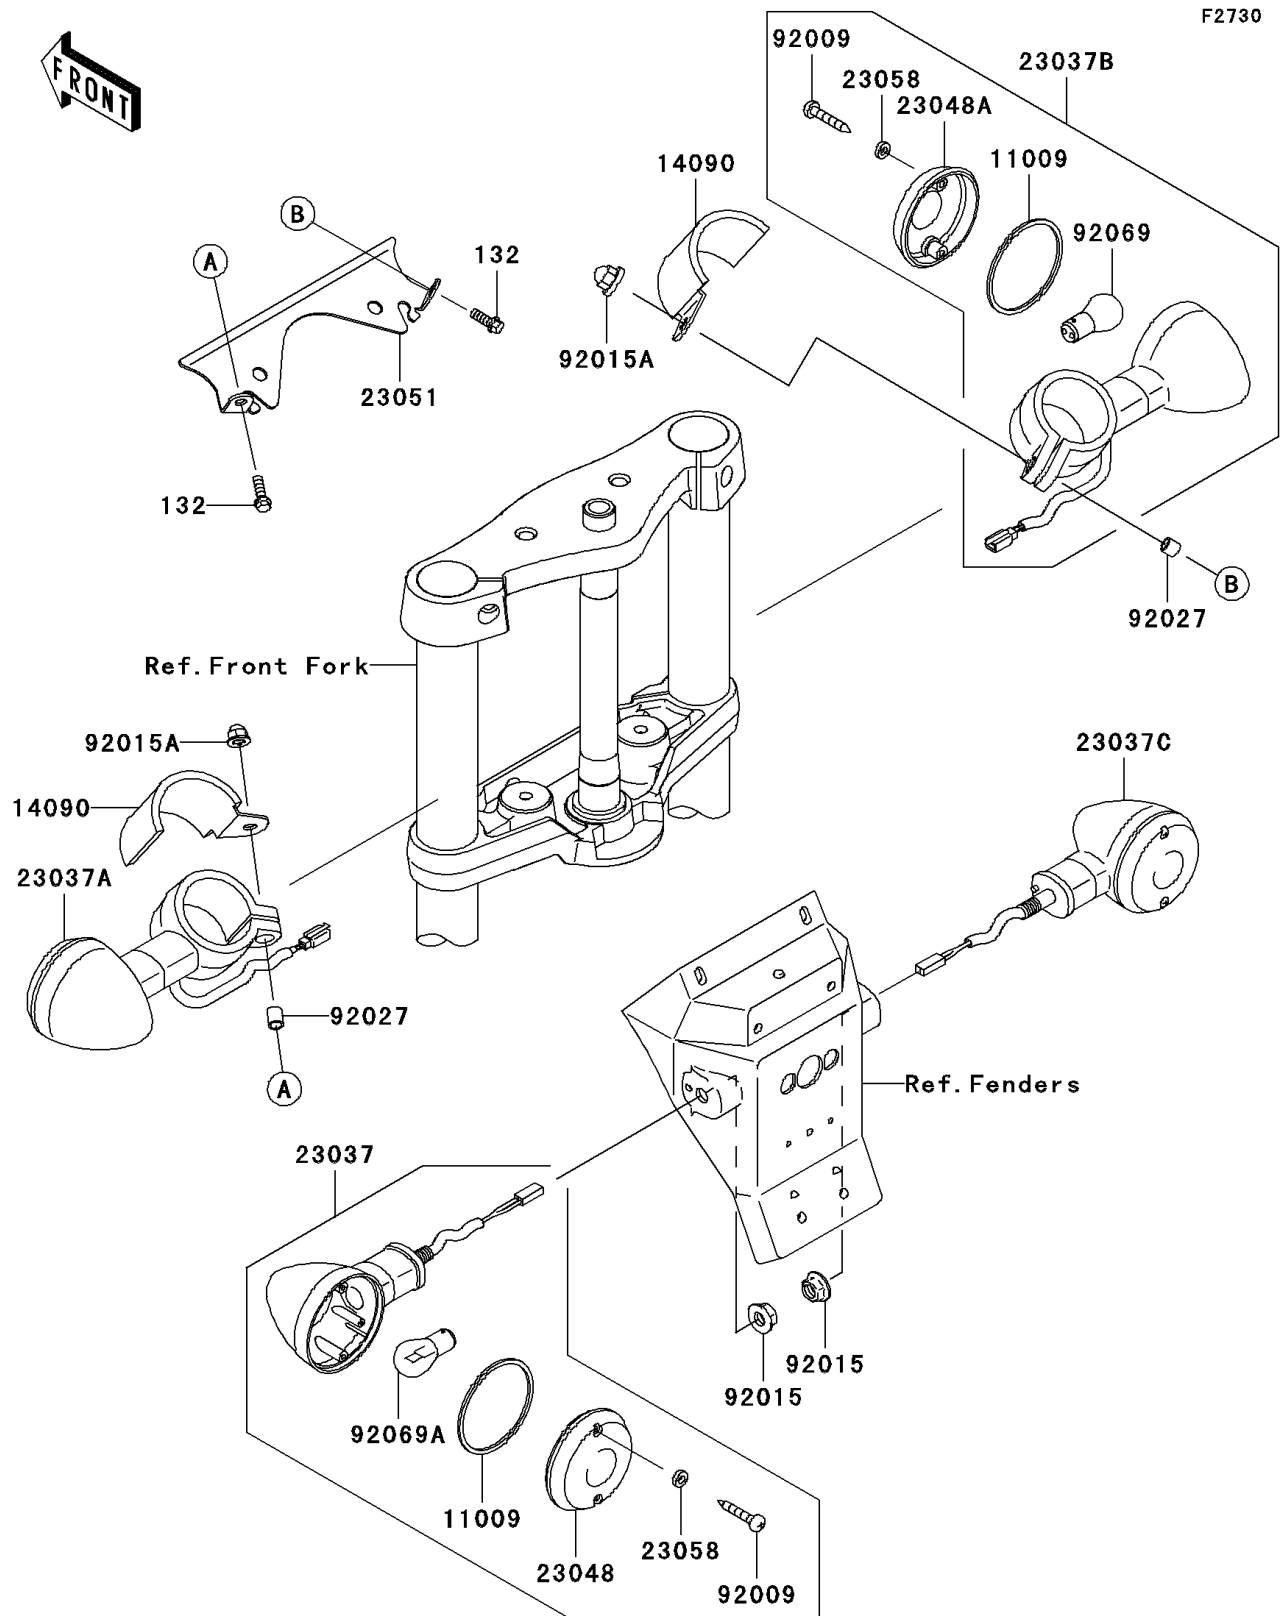

2011 VULCAN® 900 CUSTOM PARTS DIAGRAM

Turn Signals

2011 VULCAN® 900 CUSTOM PARTS LIST

Turn Signals

ITEM NAME	PART NUMBER	QUANTITY
BOLT-FLANGED-SMALL,6X20 (Ref # 132)	132E0620	1
GASKET,SIGNAL LAMP (Ref # 11009)	11009-1413	1
COVER,SIGNAL LAMP (Ref # 14090)	14090-1578	1
LAMP-ASSY-SIGNAL,RR,LH (Ref # 23037)	23037-0095	1
LAMP-ASSY-SIGNAL,FR,LH (Ref # 23037A)	23037-0096	1
LAMP-ASSY-SIGNAL,FR,RH (Ref # 23037B)	23037-0097	1
LAMP-ASSY-SIGNAL,RR,RH (Ref # 23037C)	23037-0104	1
LENS-SIGNAL LAMP (Ref # 23048)	23048-1065	1
LENS-SIGNAL LAMP (Ref # 23048A)	23048-1066	1
BRACKET-SIGNAL LAMP (Ref # 23051)	23051-0030	1
WASHER,PLAIN,4MM (Ref # 23058)	23058-002	1
SCREW,TAPPING,4X25 (Ref # 92009)	92009-1637	1
NUT,10MM (Ref # 92015)	92015-1356	1
NUT,CAP,6MM (Ref # 92015A)	92015-1385	1
COLLAR,6.8X10X12 (Ref # 92027)	92027-162	1
BULB,12V 21/5W (Ref # 92069)	92069-063	1
BULB,12V 21W (Ref # 92069A)		1