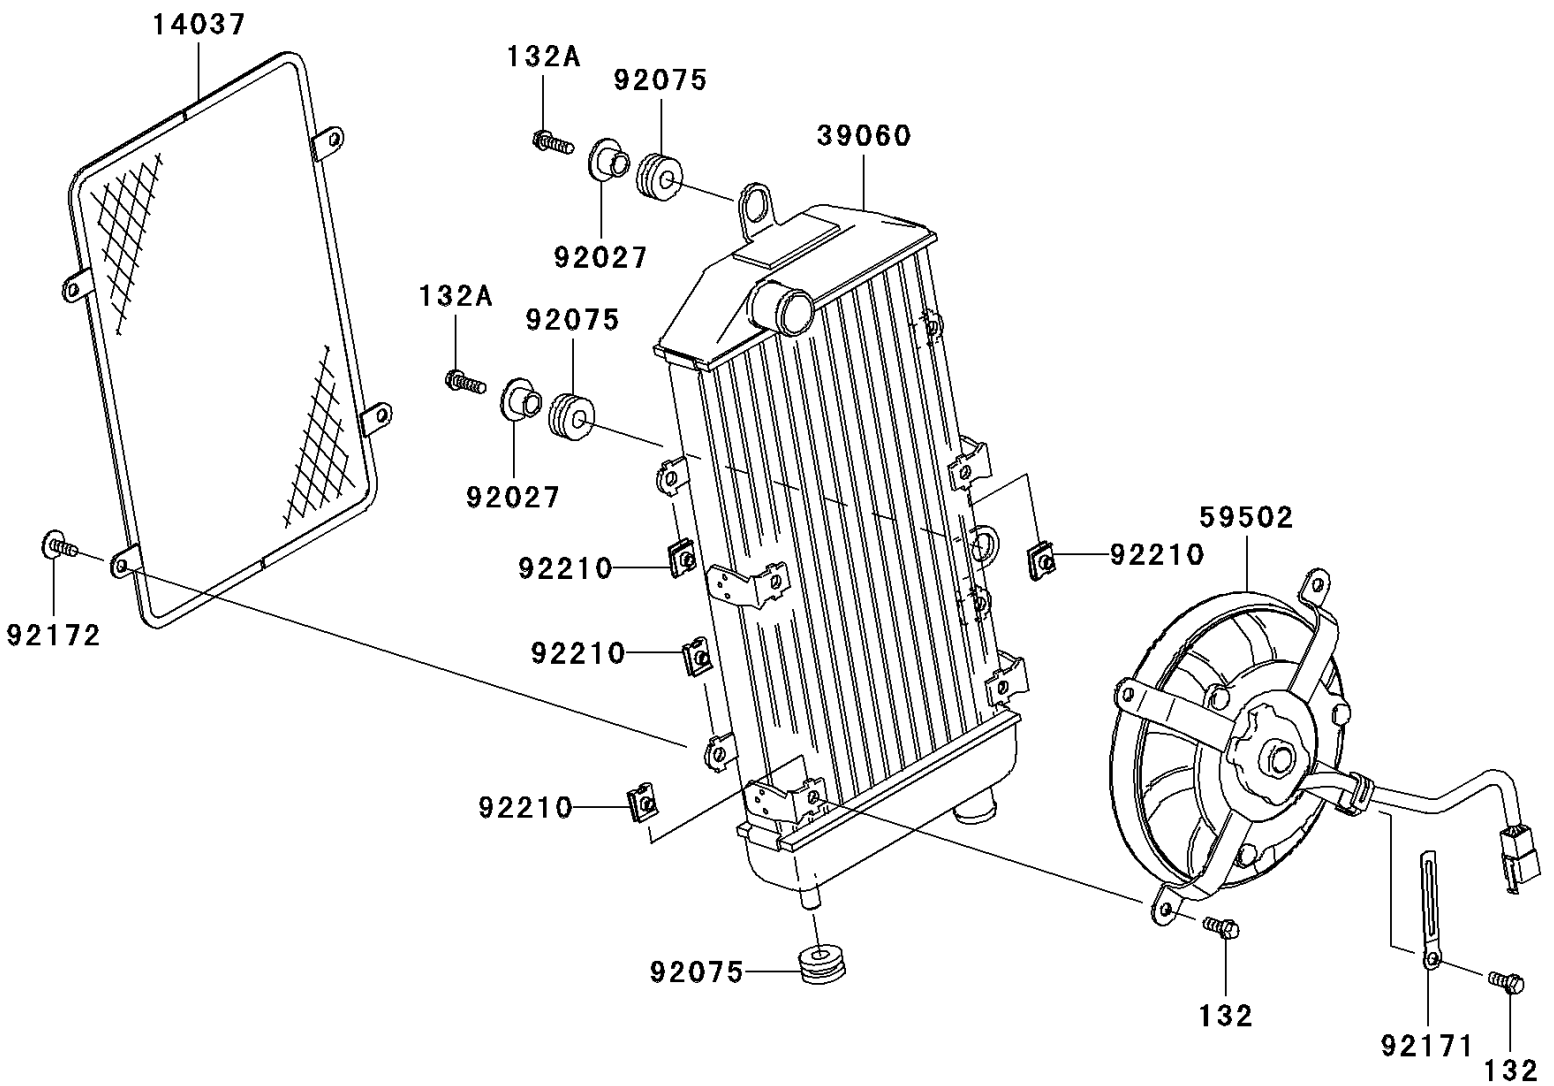

2011 VULCAN[®] 900 CUSTOM PARTS DIAGRAM

Radiator

E3032

2011 VULCAN® 900 CUSTOM PARTS LIST

Radiator

ITEM NAME	PART NUMBER	QUANTITY
BOLT-FLANGED-SMALL,6X14 (Ref # 132)	132BB0614	4
BOLT-FLANGED-SMALL,6X20 (Ref # 132A)	132BB0620	2
SCREEN (Ref # 14037)	14037-0046	1
RADIATOR (Ref # 39060)	39060-0029	1
FAN-ASSY (Ref # 59502)	59502-0023	1
COLLAR,L=13.1,BLACK (Ref # 92027)	92027-1450	2
DAMPER (Ref # 92075)	92075-1690	3
CLAMP (Ref # 92171)	92171-0791	1
SCREW,6X14 (Ref # 92172)	92172-0004	4
NUT (Ref # 92210)	92210-1323	8