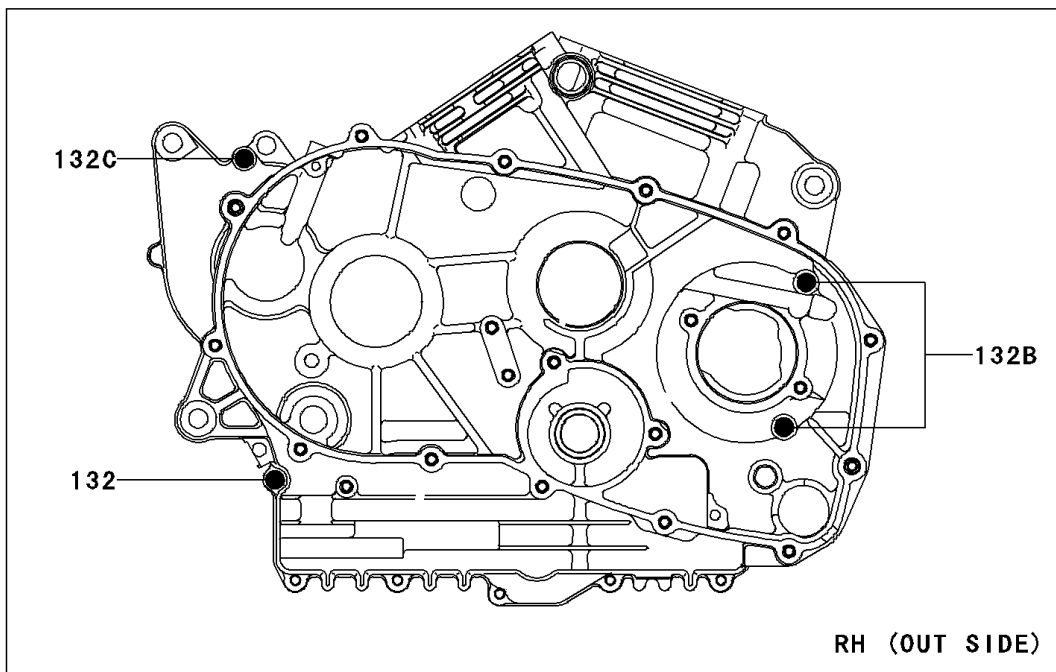

# 2011 VULCAN<sup>®</sup> 900 CUSTOM PARTS DIAGRAM

## Crankcase Bolt Pattern

E1412

## 2011 VULCAN® 900 CUSTOM PARTS LIST

### Crankcase Bolt Pattern

ITEM NAME	PART NUMBER	QUANTITY
BOLT-FLANGED,10X90 (Ref # 130)	130BB1090	3
BOLT-FLANGED-SMALL,6X30 (Ref # 132)	132BA0630	7
BOLT-FLANGED-SMALL,6X60 (Ref # 132A)	132BA0660	2
BOLT-FLANGED-SMALL,6X70 (Ref # 132B)	132BA0670	2
BOLT-FLANGED-SMALL,6X85 (Ref # 132C)	132BA0685	1