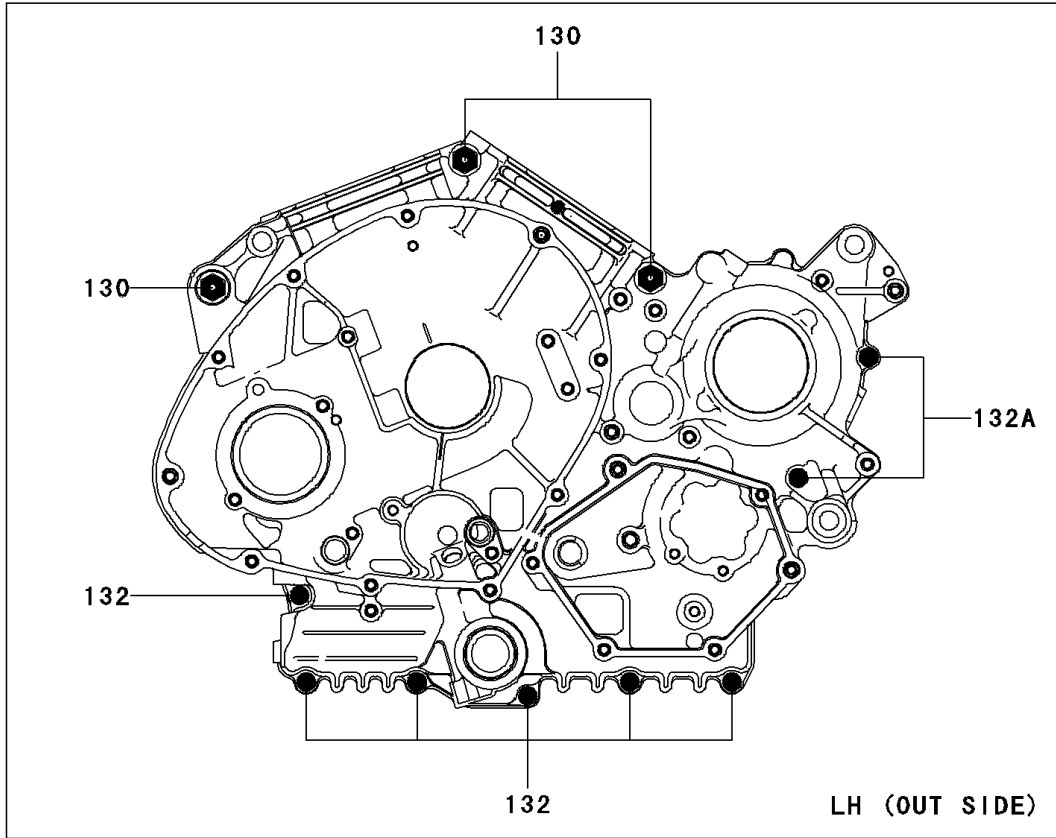

# 2011 VULCAN<sup>®</sup> 900 CUSTOM PARTS DIAGRAM

## Crankcase Bolt Pattern

E1412

## 2011 VULCAN® 900 CUSTOM PARTS LIST

### Crankcase Bolt Pattern

ITEM NAME	PART NUMBER	QUANTITY
BOLT-FLANGED,10X90 (Ref # 130)	130BB1090	3
BOLT-FLANGED-SMALL,6X30 (Ref # 132)	132BA0630	7
BOLT-FLANGED-SMALL,6X60 (Ref # 132A)	132BA0660	2
BOLT-FLANGED-SMALL,6X70 (Ref # 132B)	132BA0670	2
BOLT-FLANGED-SMALL,6X85 (Ref # 132C)	132BA0685	1