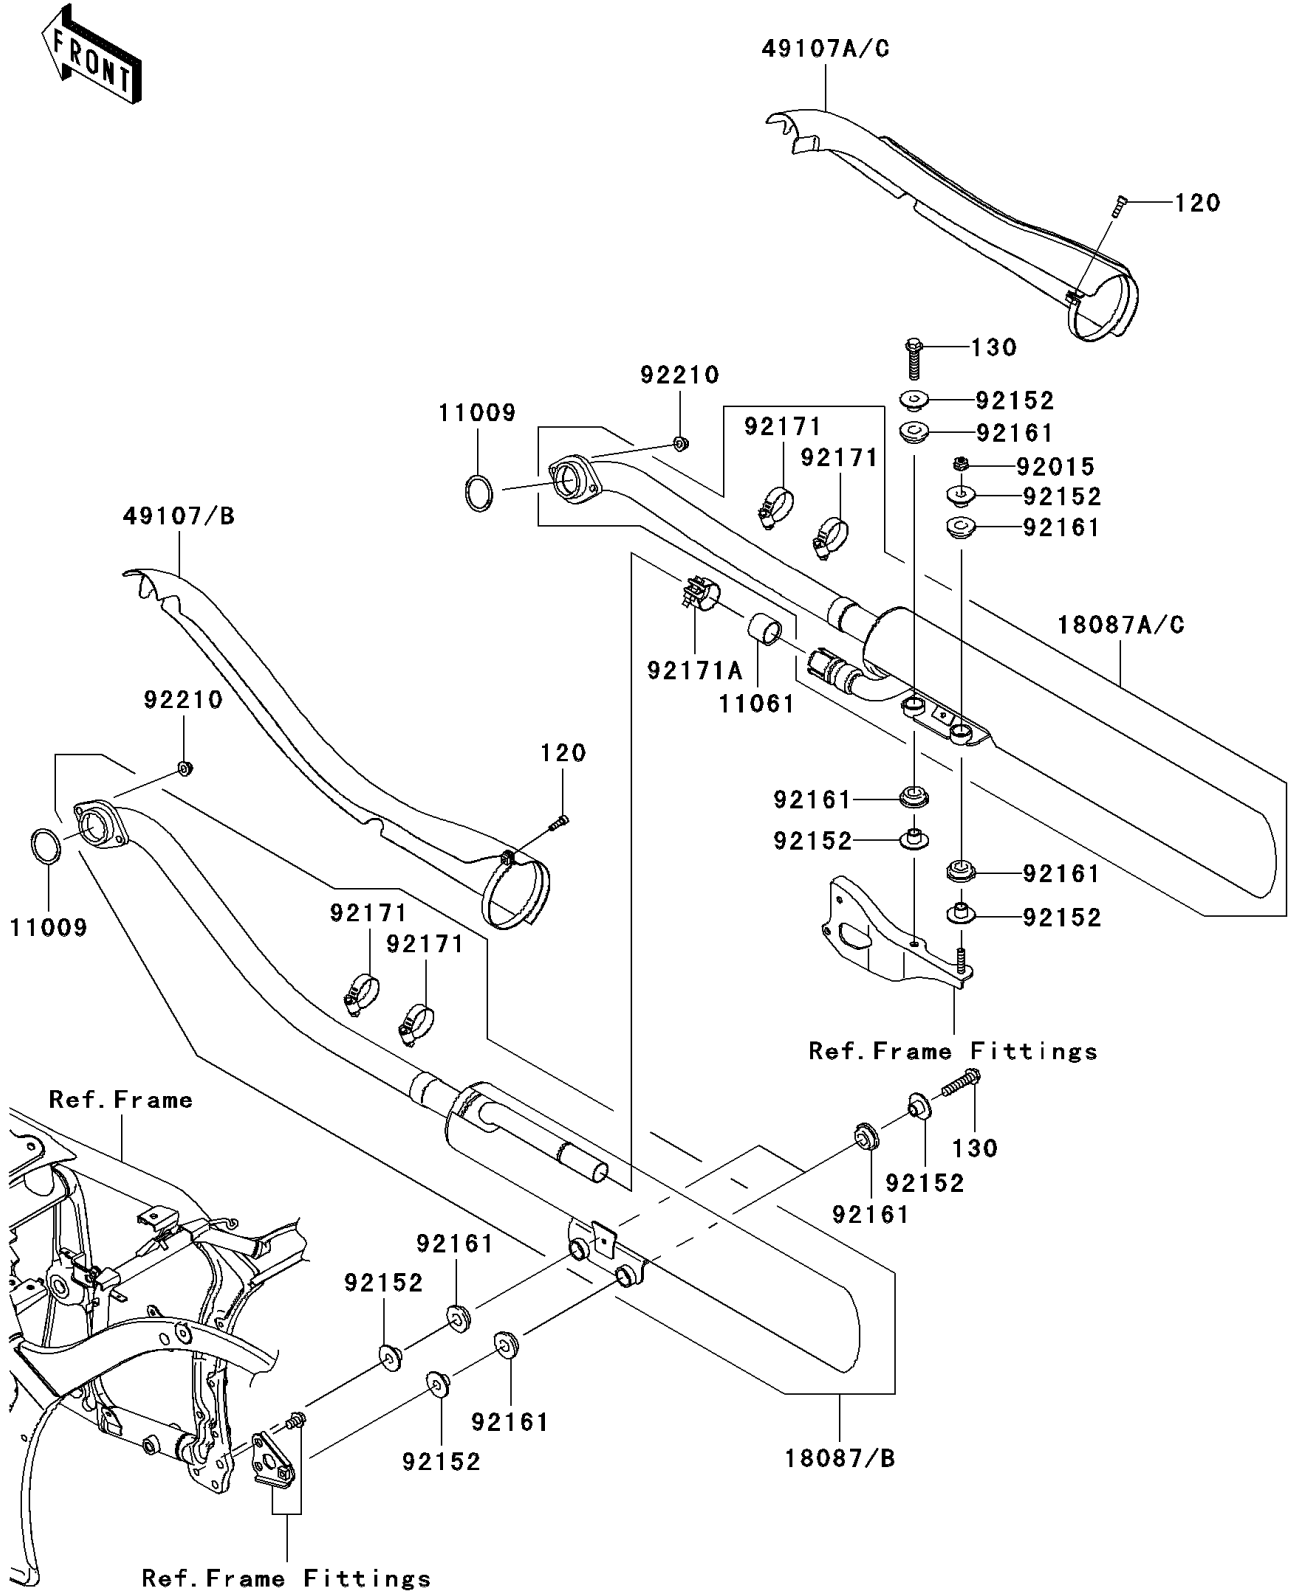

2011 VULCAN® 900 CUSTOM PARTS DIAGRAM

Muffler(s)

E1140

2011 VULCAN® 900 CUSTOM PARTS LIST

Muffler(s)

ITEM NAME	PART NUMBER	QUANTITY
BOLT-SOCKET,6X20 (Ref # 120)	120CC0620	2
BOLT-FLANGED,8X35 (Ref # 130)	130BB0835	3
GASKET,EXHAUST PIPE HOLDER (Ref # 11009)	11009-1856	2
GASKET,MUFFLER JOINT (Ref # 11061)	11061-0207	1
MUFFLER (Ref # 18087)	18087-0143	1
MUFFLER (Ref # 18087A)	18087-0144	1
COVER-EXHAUST PIPE (Ref # 49107)	49107-0087	1
COVER-EXHAUST PIPE (Ref # 49107A)	49107-0106	1
NUT,8MM (Ref # 92015)	92015-1357	1
COLLAR,8.8X12X10.6 (Ref # 92152)	92152-0082	8
DAMPER (Ref # 92161)	92161-0135	8
CLAMP (Ref # 92171)	92171-0059	4
CLAMP (Ref # 92171A)	92171-0593	1
NUT,CAP,8MM (Ref # 92210)	92210-1132	4