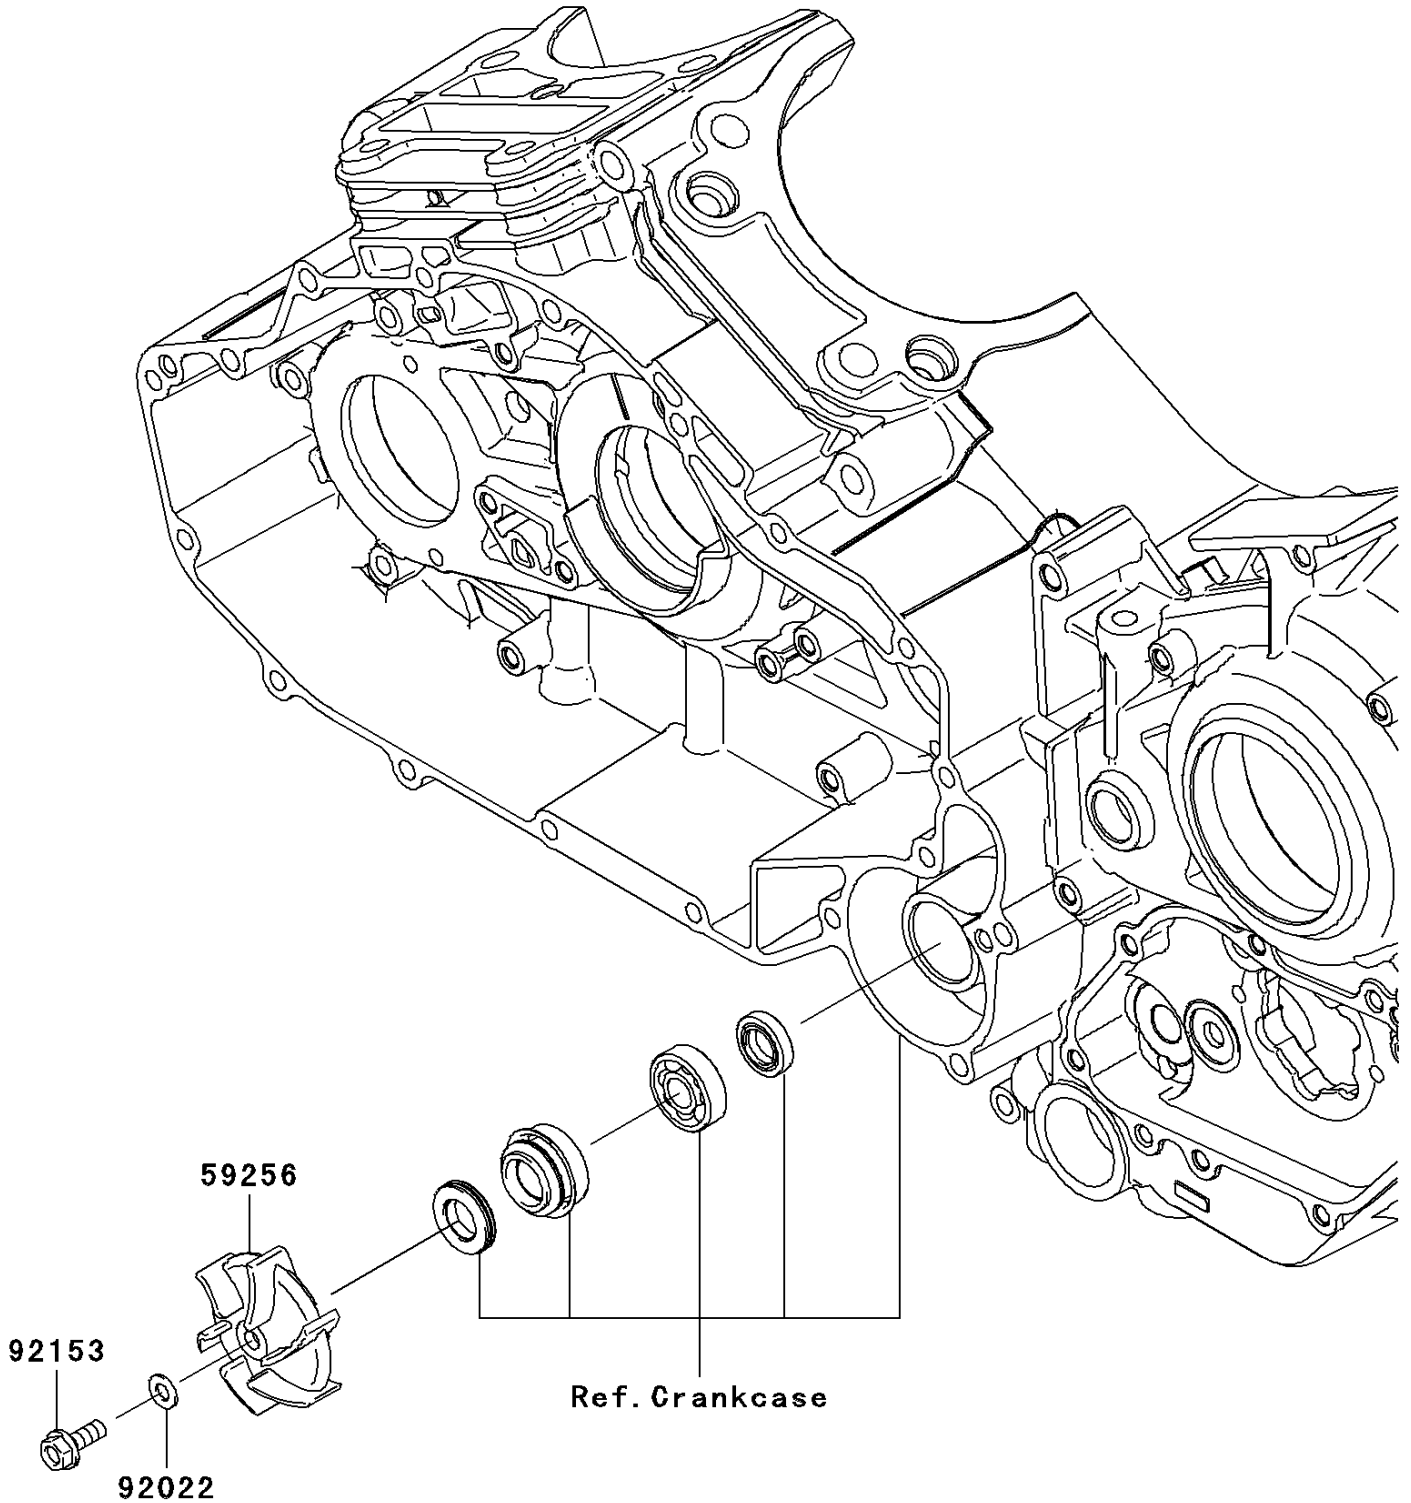

2009 Vulcan® 1700 Nomad™ PARTS DIAGRAM

Water Pump

E3031

2009 Vulcan® 1700 Nomad™ PARTS LIST

Water Pump

| ITEM NAME | PART NUMBER | QUANTITY |
|-------------------------------------|-------------|----------|
| IMPELLER (Ref # 59256) | 59256-0002 | 1 |
| WASHER,6.1X12X1 (Ref # 92022) | 92022-077 | 1 |
| BOLT,LEFT HANDED,6X16 (Ref # 92153) | 92153-0323 | 1 |