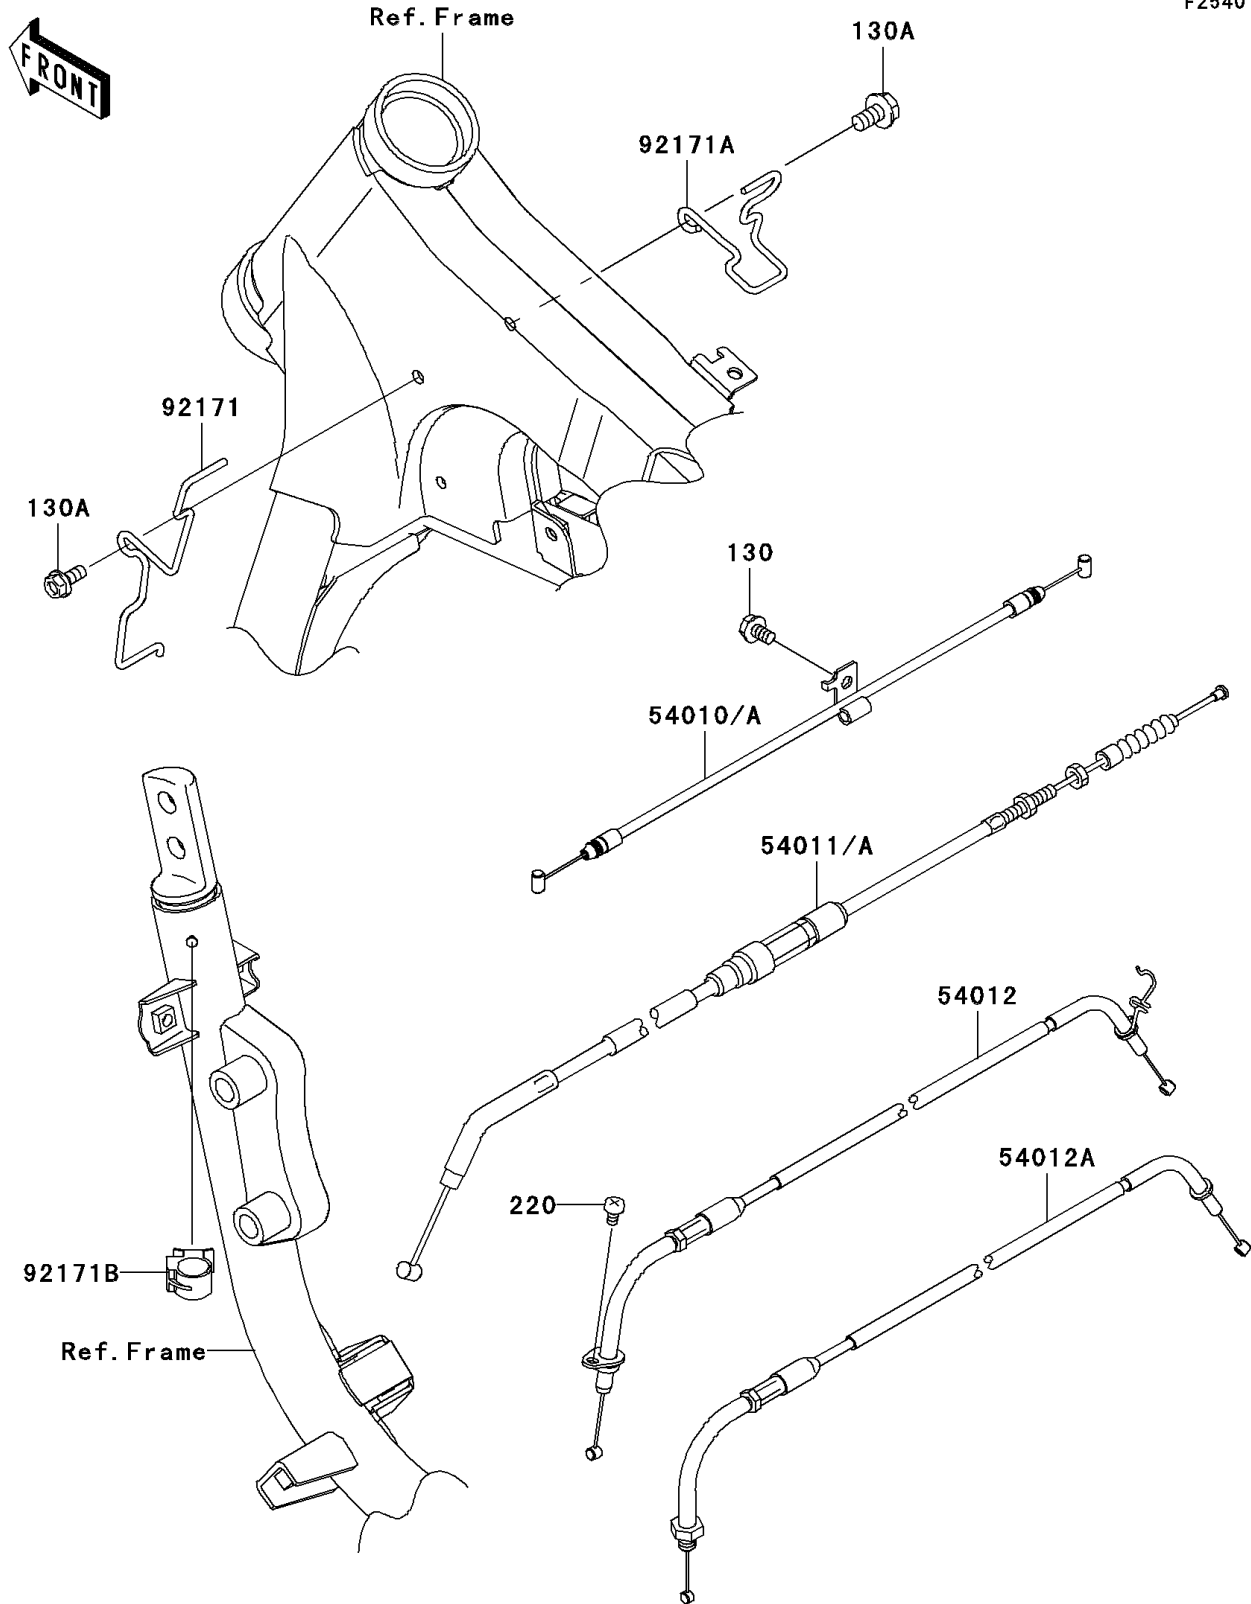

2008 Vulcan® 900 Classic LT PARTS DIAGRAM

Cables

F2540

2008 Vulcan® 900 Classic LT PARTS LIST

Cables

ITEM NAME	PART NUMBER	QUANTITY
BOLT-FLANGED,6X10 (Ref # 130)	130BB0610	1
BOLT-FLANGED,6X14 (Ref # 130A)	130BB0614	2
SCREW-PAN-CROSS,5X8 (Ref # 220)	220AB0508	1
CABLE,SEAT LOCK (Ref # 54010A)	54010-0065	1
CABLE-CLUTCH (Ref # 54011A)	54011-0070	1
CABLE-THROTTLE,OPENING (Ref # 54012)	54012-0171	1
CABLE-THROTTLE,CLOSING (Ref # 54012A)	54012-0172	1
CLAMP,FR,LH (Ref # 92171)	92171-0597	1
CLAMP,FR,RH (Ref # 92171A)	92171-0605	1
CLAMP,DIA=15 (Ref # 92171B)	92171-1424	1