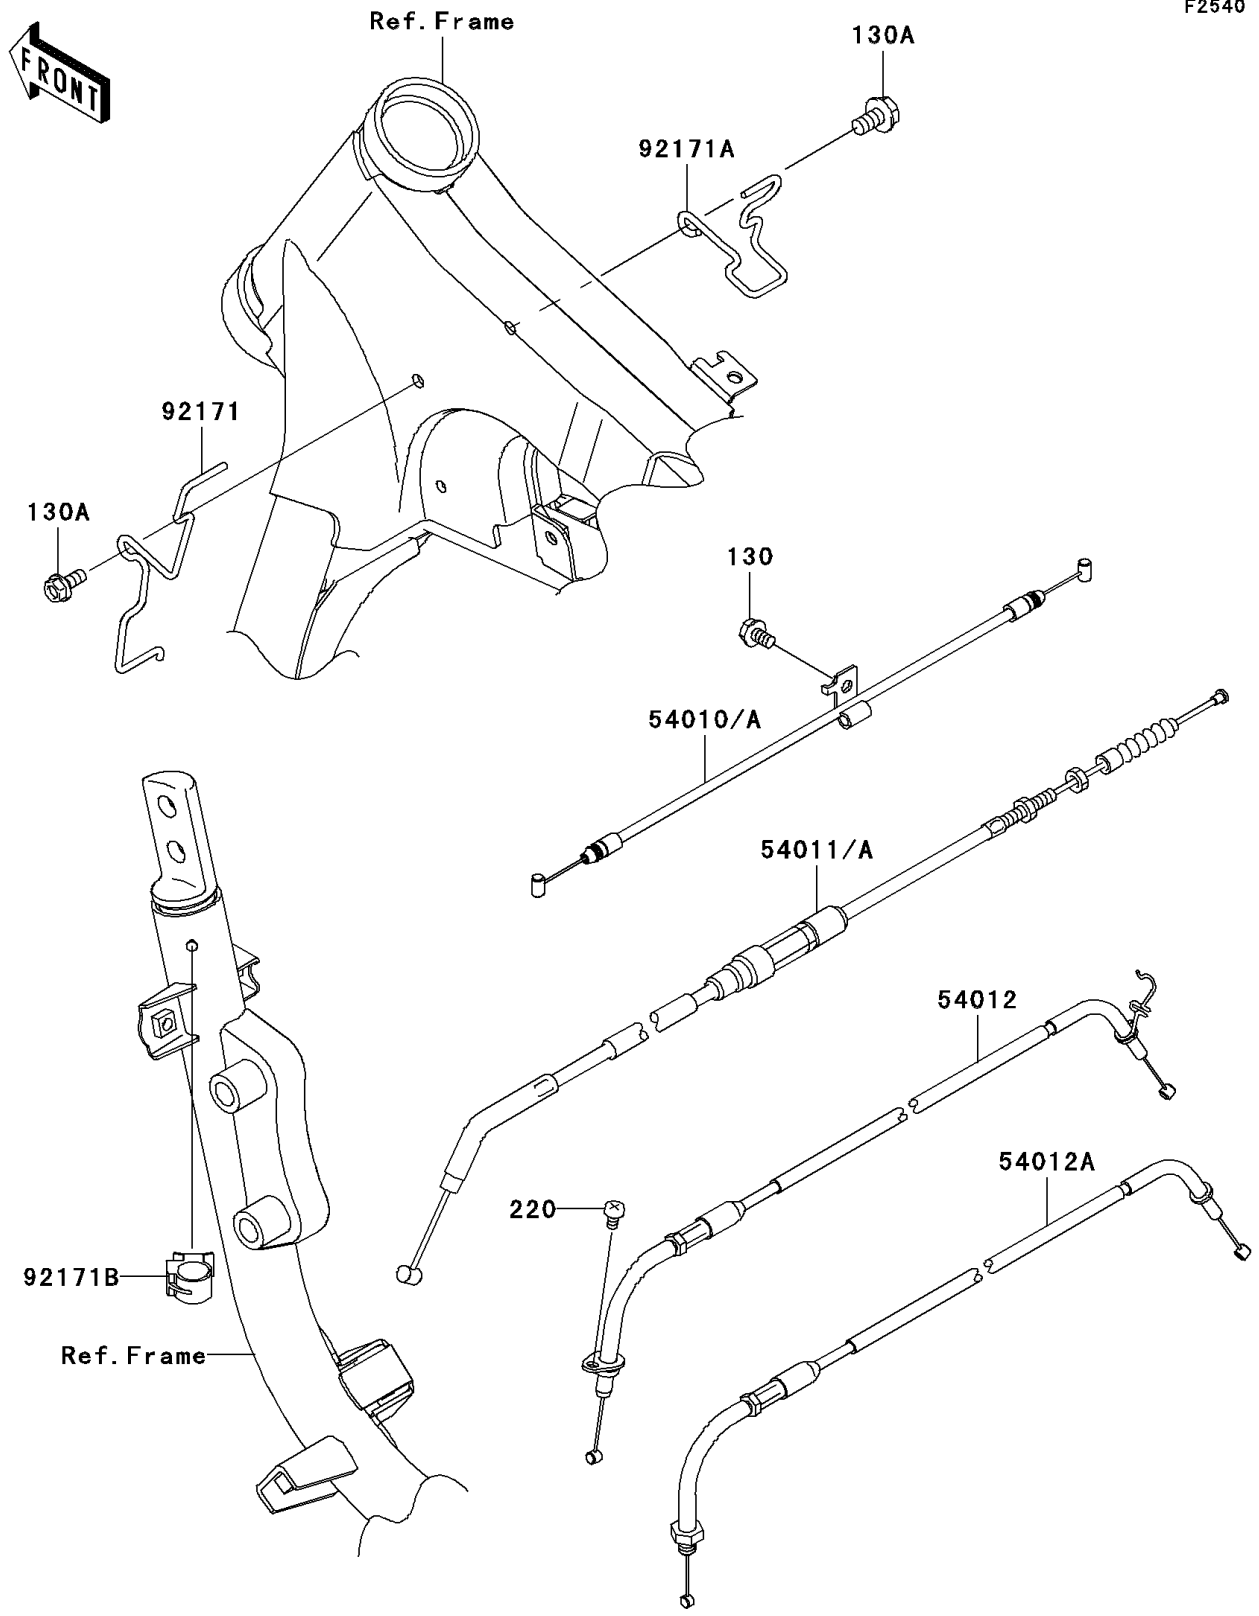

2008 Vulcan® 900 Classic LT PARTS DIAGRAM

Cables

F2540

2008 Vulcan[®] 900 Classic LT PARTS LIST

Cables

ITEM NAME	PART NUMBER	QUANTITY
BOLT-FLANGED,6X10 (Ref # 130)	130BB0610	1
BOLT-FLANGED,6X14 (Ref # 130A)	130BB0614	2
SCREW-PAN-CROSS,5X8 (Ref # 220)	220AB0508	1
CABLE,SEAT LOCK (Ref # 54010A)	54010-0065	1
CABLE-CLUTCH (Ref # 54011A)	54011-0070	1
CABLE-THROTTLE,OPENING (Ref # 54012)	54012-0171	1
CABLE-THROTTLE,CLOSING (Ref # 54012A)	54012-0172	1
CLAMP,FR,LH (Ref # 92171)	92171-0597	1
CLAMP,FR,RH (Ref # 92171A)	92171-0605	1
CLAMP,DIA=15 (Ref # 92171B)	92171-1424	1