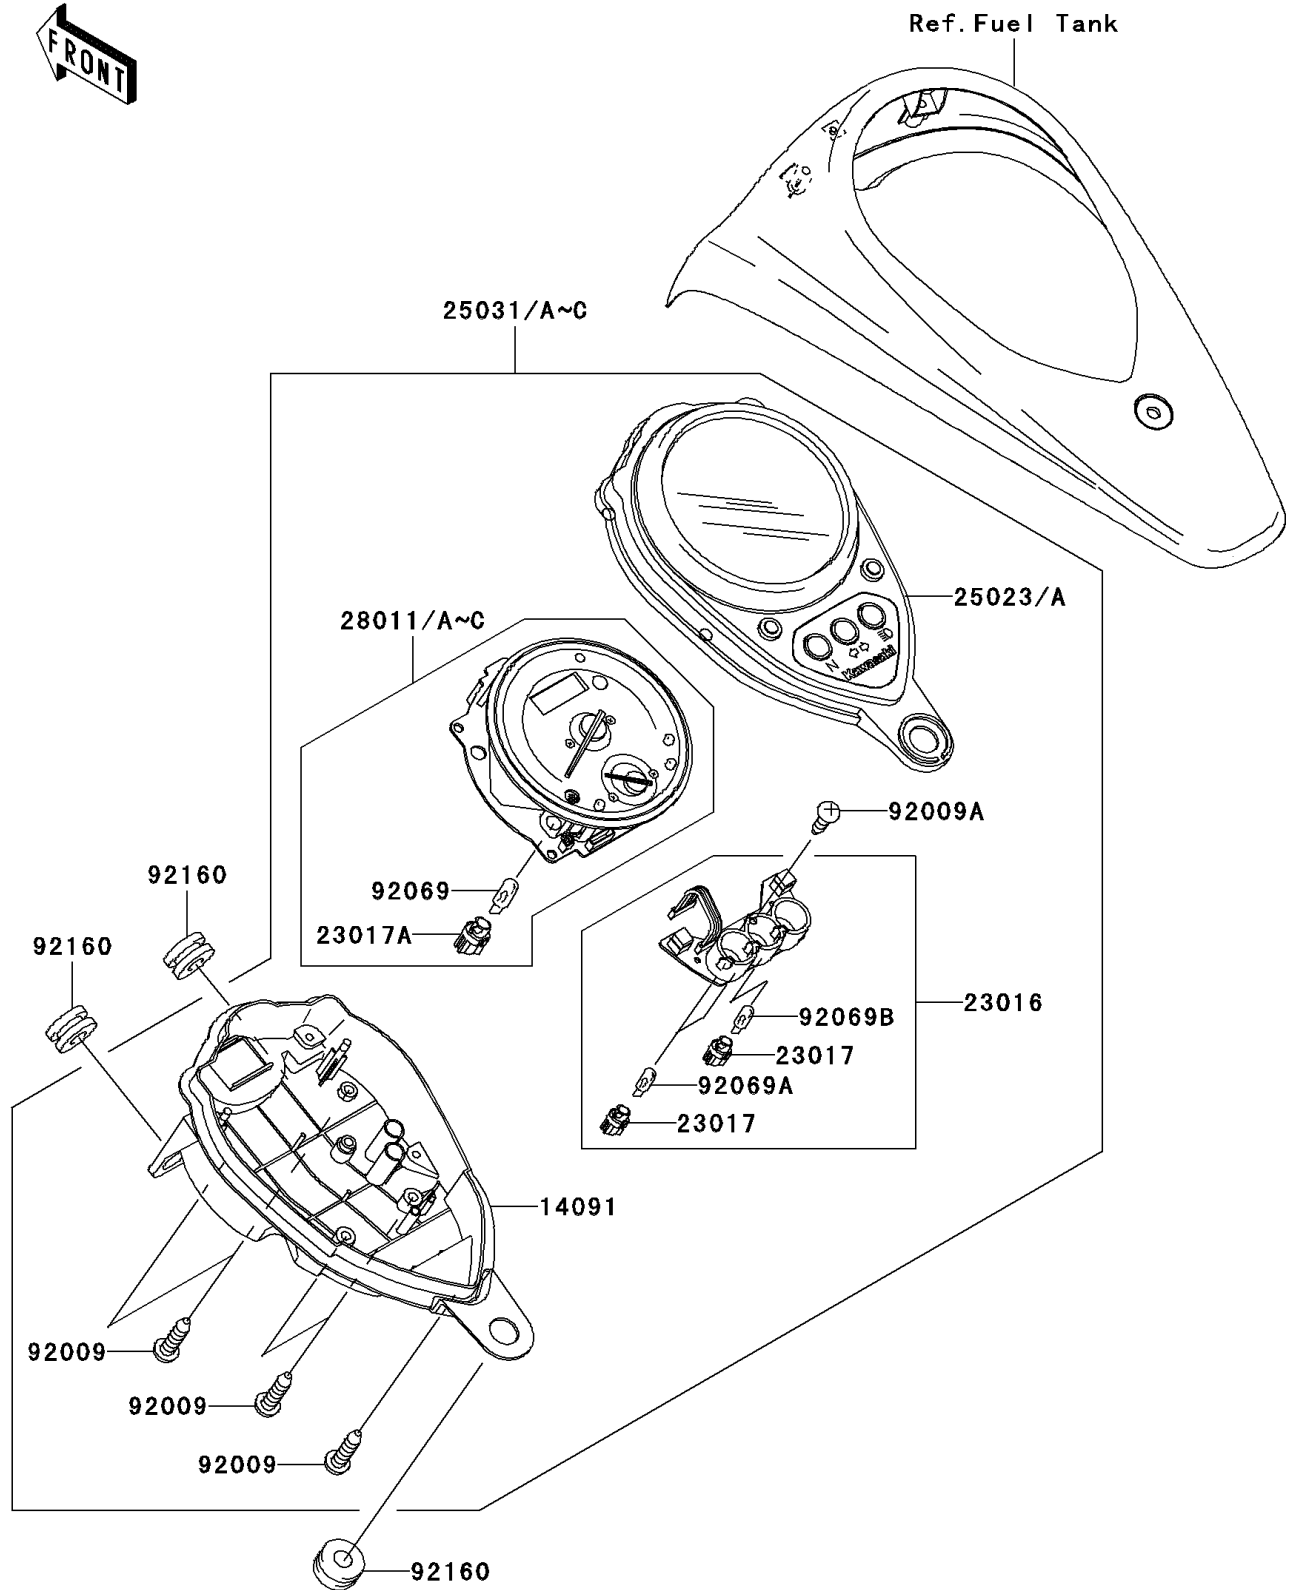

# 2008 Vulcan® 900 Classic LT PARTS DIAGRAM

Meter(s)

F2530

## 2008 Vulcan® 900 Classic LT PARTS LIST

Meter(s)

ITEM NAME	PART NUMBER	QUANTITY
COVER,METER,LWR (Ref # 14091)	14091-1215	1
LAMP-ASSY (Ref # 23016)	23016-1186	1
SOCKET,WEDGE BASE,T-5 (Ref # 23017)	23017-1063	3
SOCKET (Ref # 23017A)	23017-1064	1
COVER-METER CASE,UPP (Ref # 25023)	25023-0018	1
SCREW,TAPPING,4X16 (Ref # 92009)	92009-1163	5
SCREW,TAPPING,4X14 (Ref # 92009A)	92009-1503	1
BULB,12V 3W,T6.5 (Ref # 92069)	92069-1068	1
BULB,12V 2W,T5 (Ref # 92069A)	92069-1105	2
BULB,12V 1.4W,T5 (Ref # 92069B)	92069-1117	1
DAMPER (Ref # 92160)	92160-1162	3
METER-ASSY,MPH (Ref # 25031)	25031-0105	1
METER-ASSY,KPH (Ref # 25031A)	25031-0106	1
METER,SPEED&FUEL,MPH (Ref # 28011)	28011-0050	1
METER,SPEED&FUEL,KPH (Ref # 28011A)	28011-0051	1