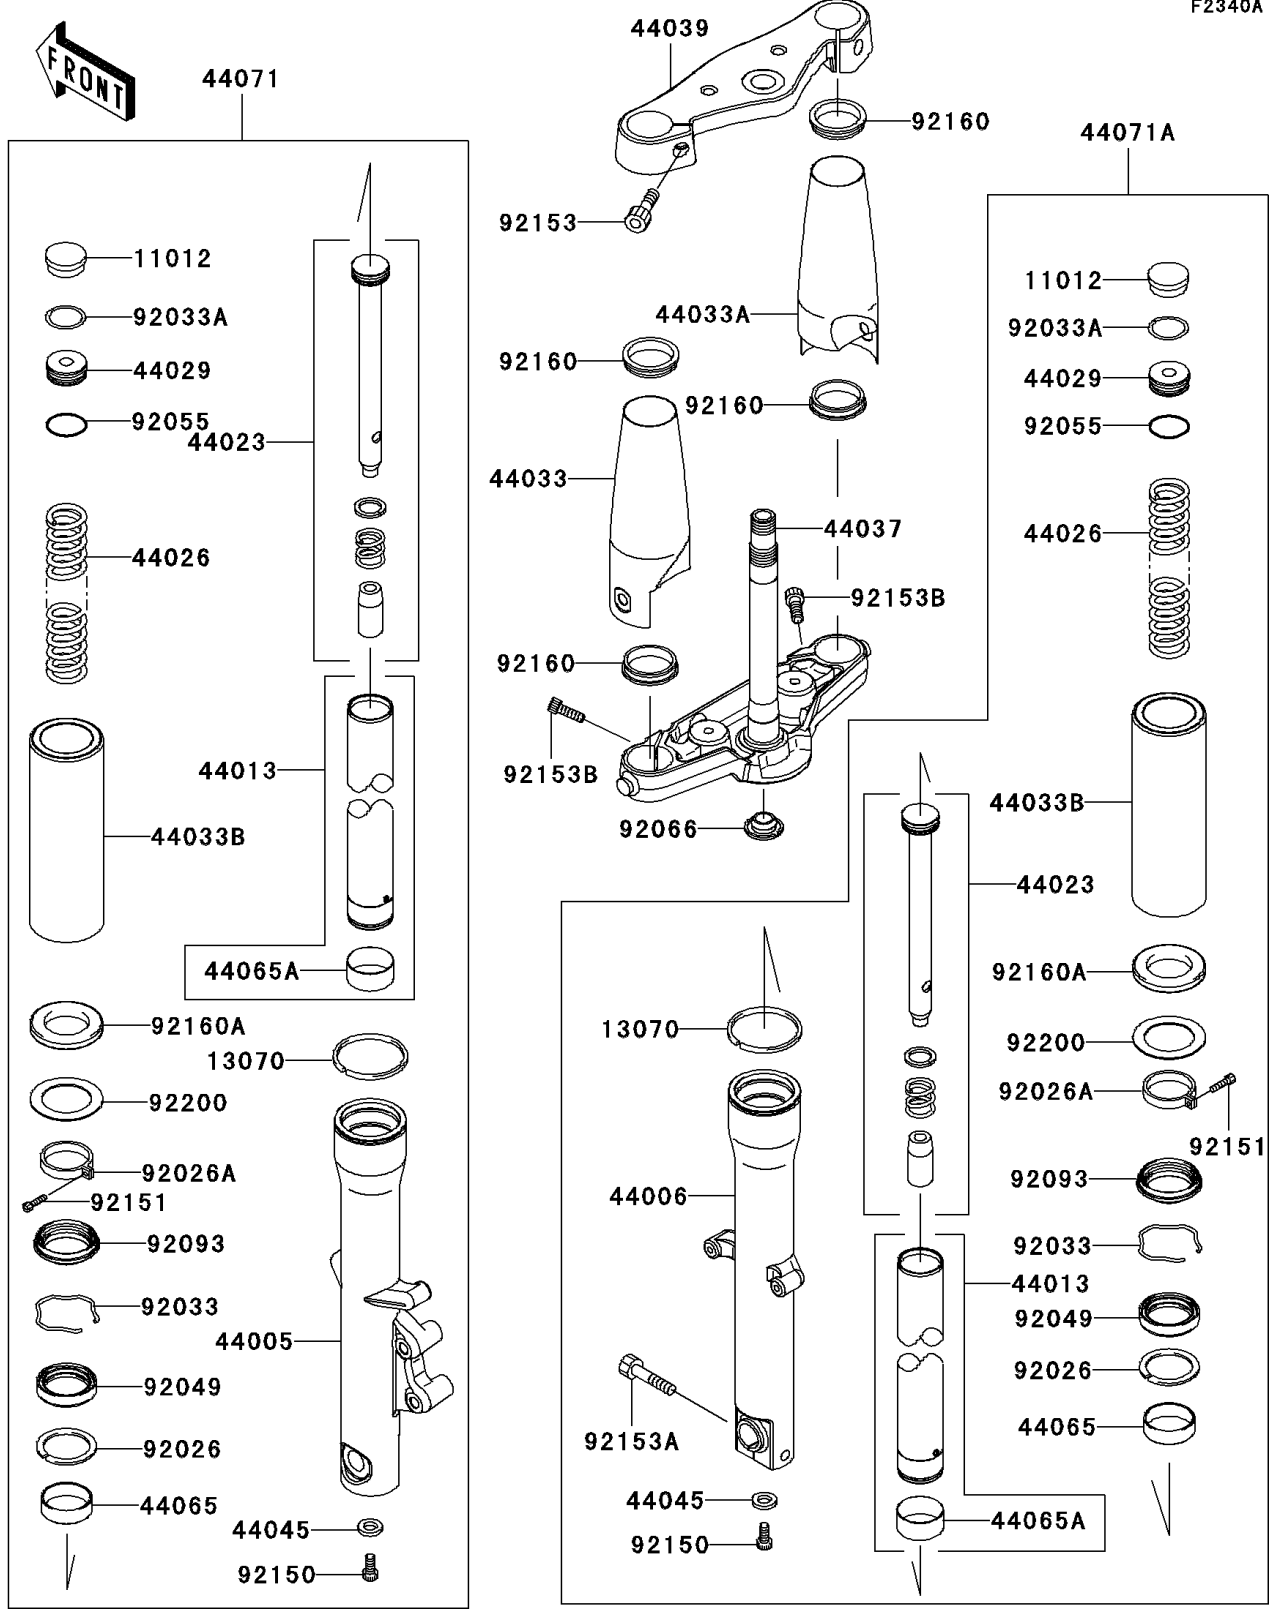

2008 Vulcan® 900 Classic LT PARTS DIAGRAM

Front Fork(JKAVN2D1 7A010828-)

F2340A

2008 Vulcan® 900 Classic LT PARTS LIST

Front Fork(JKAVN2D1 7A010828-)

ITEM NAME	PART NUMBER	QUANTITY
CAP,FORK TOP (Ref # 11012)	11012-1618	2
GUIDE (Ref # 13070)	13070-0056	2
PIPE-LEFT FORK OUTER (Ref # 44005)	44005-0043	1
PIPE-RIGHT FORK OUTER (Ref # 44006)	44006-0043	1
PIPE-FORK INNER (Ref # 44013)	44013-0049	2
CYLINDER-SET-FORK (Ref # 44023)	44023-0042	2
SPRING-FRONT FORK (Ref # 44026)	44026-0074	2
SEAT-FORK SPRING (Ref # 44029)	44029-0008	2
COVER-FORK,LH (Ref # 44033)	44033-0035	1
COVER-FORK,RH (Ref # 44033A)	44033-0037	1
COVER-FORK (Ref # 44033B)	44033-0039	2
HOLDER-FORK UNDER (Ref # 44037)	44037-0068	1
HOLDER-FORK UPPER (Ref # 44039)	44039-0062	1
GASKET,FORK CYLINDER BOLT (Ref # 44045)	44045-051	2
BUSHING-FRONT FORK (Ref # 44065)	44065-0019	2
BUSHING-FRONT FORK,INNER PIPE (Ref # 44065A)	44065-1087	2
DAMPER-ASSY,FORK,LH (Ref # 44071)	44071-0316	1
DAMPER-ASSY,FORK,RH (Ref # 44071A)	44071-0317	1
SPACER,FORK (Ref # 92026)	92026-0090	2
SPACER (Ref # 92026A)	92026-1515	2
RING-SNAP (Ref # 92033)	92033-1222	2
RING-SNAP,SPRING SEAT (Ref # 92033A)	92033-1223	2
SEAL-OIL (Ref # 92049)	92049-0058	2
RING-O,SPRING SEAT (Ref # 92055)	92055-1363	2
PLUG (Ref # 92066)	92066-0078	1
SEAL,DUST (Ref # 92093)	92093-0035	2
BOLT,SOCKET,8X18 (Ref # 92150)	92150-1432	2
BOLT,SOCKET,4X16 (Ref # 92151)	92151-1356	2
BOLT,SOCKET,8X30 (Ref # 92153)	92153-0500	2

2008 Vulcan® 900 Classic LT PARTS LIST

Front Fork(JKAVN2D1 7A010828-)

ITEM NAME	PART NUMBER	QUANTITY
BOLT (Ref # 92153A)	92153-0533	1
BOLT,SOCKET,10X25 (Ref # 92153B)	92153-1376	2
DAMPER (Ref # 92160)	92160-1892	4
DAMPER (Ref # 92160A)	92160-1927	2
WASHER (Ref # 92200)	92200-1417	2