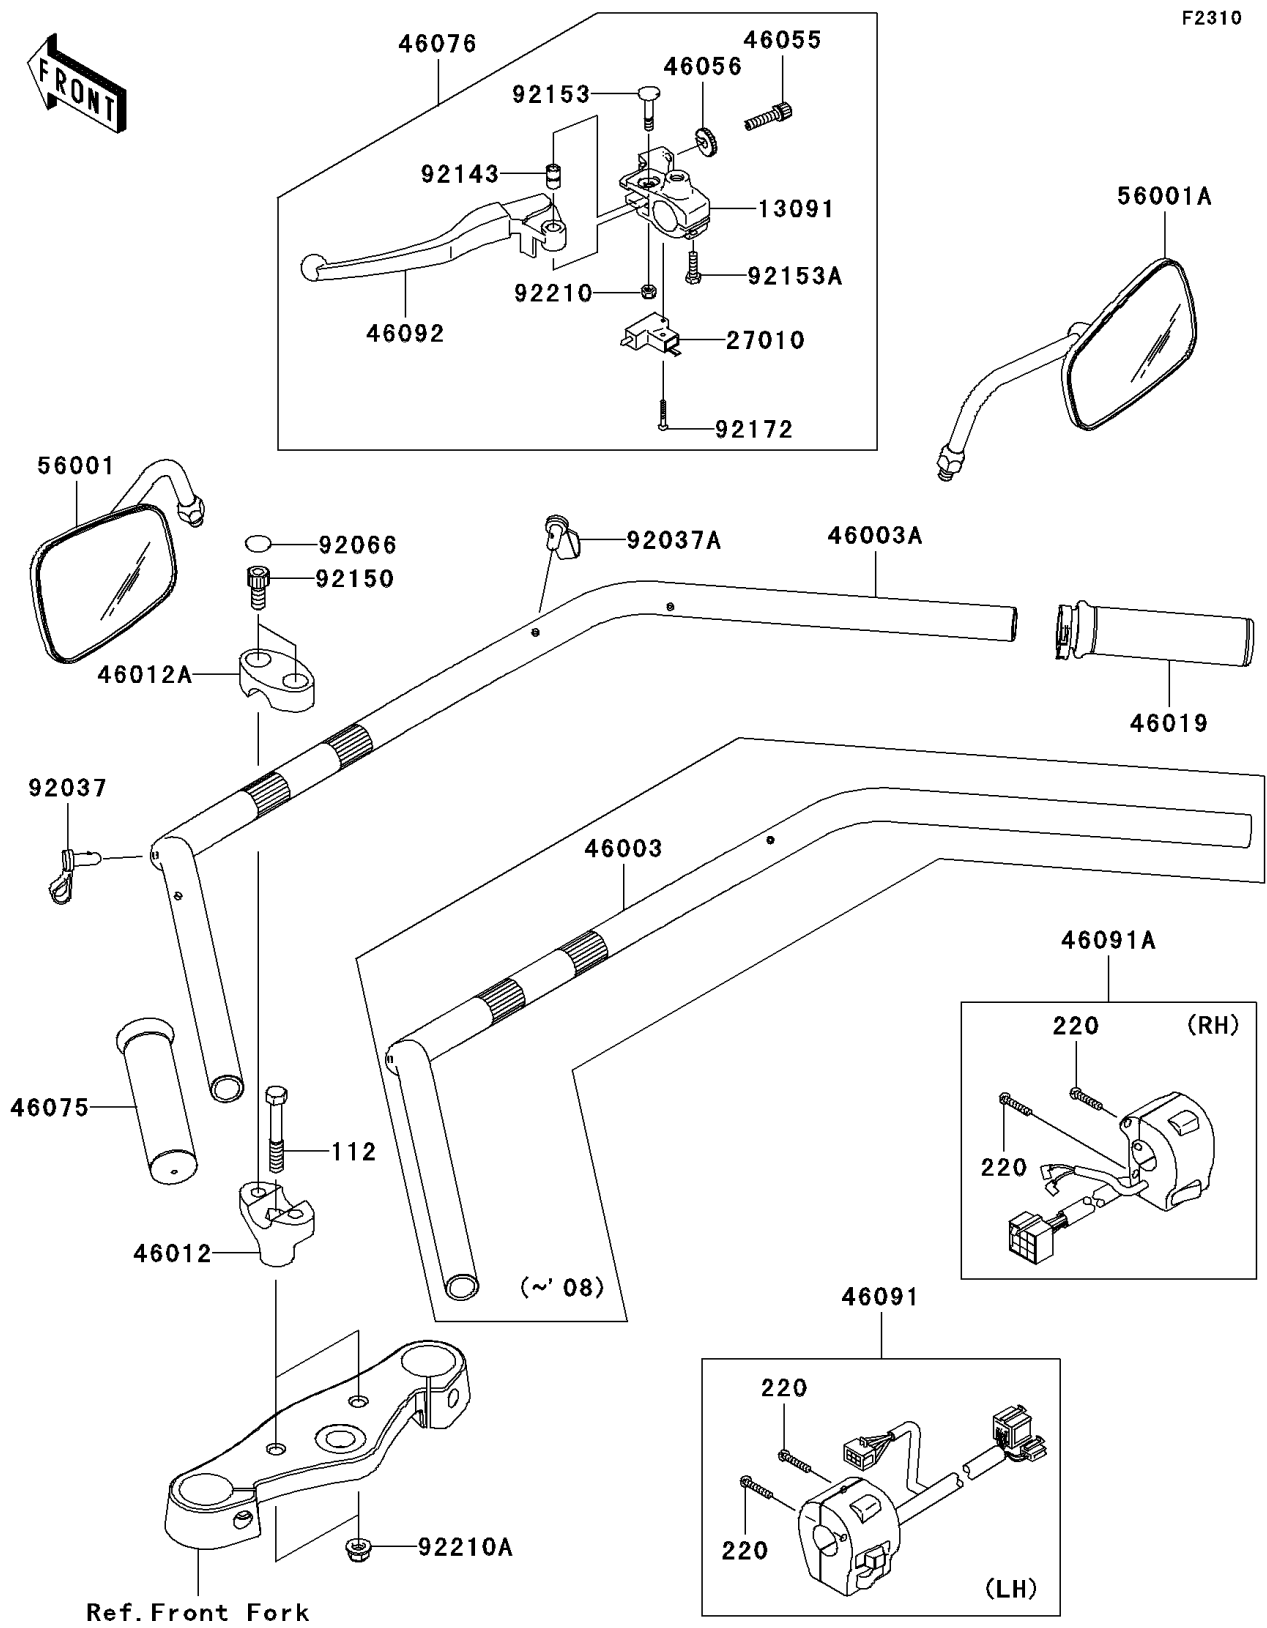

2008 Vulcan® 900 Classic LT PARTS DIAGRAM

Handlebar

2008 Vulcan® 900 Classic LT PARTS LIST

Handlebar

ITEM NAME	PART NUMBER	QUANTITY
BOLT-UPSET,10X65 (Ref # 112)	112BA1065	2
SCREW-PAN-CROSS,5X25 (Ref # 220)	220R0525	4
HOLDER,CLUTCH LEVER (Ref # 13091)	13091-1632	1
SWITCH,CLUTCH (Ref # 27010)	27010-1268	1
HANDLE (Ref # 46003)	46003-0107	1
HOLDER-HANDLE,LWR (Ref # 46012)	46012-1272	2
HOLDER-HANDLE,UPP (Ref # 46012A)	46012-1273	2
GRIP-ASSY,THROTTLE (Ref # 46019)	46019-1123	1
SCREW,CABLE ADJUST,8MM (Ref # 46055)	46055-003	1
NUT,CABLE ADJUST LOCK,8MM (Ref # 46056)	46056-005	1
GRIP,LH (Ref # 46075)	46075-1212	1
LEVER-ASSY-GRIP,CLUTCH (Ref # 46076)	46076-0010	1
HOUSING-ASSY-CONTROL,LH (Ref # 46091)	46091-0070	1
HOUSING-ASSY-CONTROL,RH (Ref # 46091A)	46091-0071	1
LEVER-GRIP,CLUCTH (Ref # 46092)	46092-1204	1
MIRROR-ASSY,LH (Ref # 56001)	56001-0063	1
MIRROR-ASSY,RH (Ref # 56001A)	56001-0064	1
CLAMP,SPEED,L=58 (Ref # 92037)	92037-1163	1
CLAMP,SPEED,L=80.5 (Ref # 92037A)	92037-1903	1
PLUG (Ref # 92066)	92066-1285	4
COLLAR (Ref # 92143)	92143-1351	1
BOLT,SOCKET,10X23 (Ref # 92150)	92150-1942	4
BOLT,LEVER SET (Ref # 92153)	92153-0716	1
BOLT,6X20 (Ref # 92153A)	92153-0721	1
SCREW,3X20 (Ref # 92172)	92172-0164	1
NUT,LOCK,6MM (Ref # 92210)	92210-0006	1
NUT,LOCK,FLANGED,10MM (Ref # 92210A)	92210-1139	2