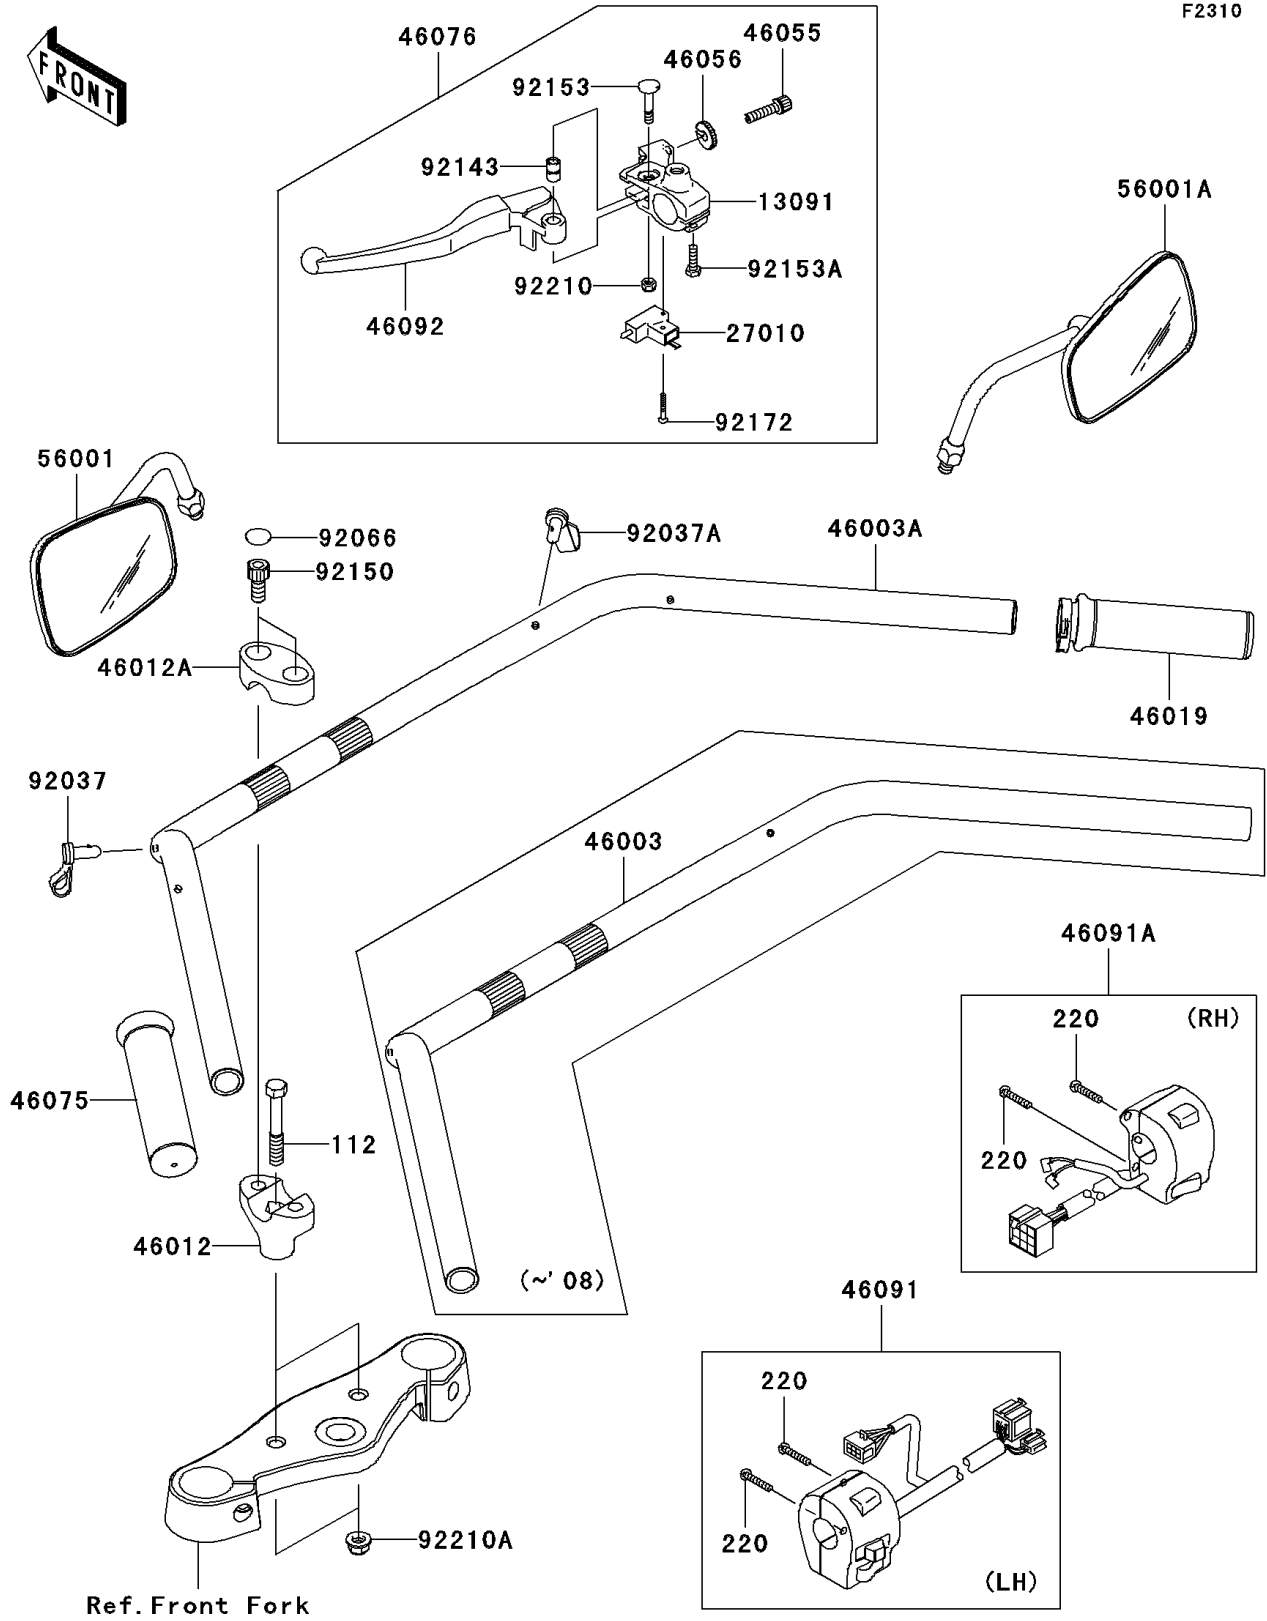

# 2008 Vulcan® 900 Classic LT PARTS DIAGRAM

Handlebar

## 2008 Vulcan® 900 Classic LT PARTS LIST

### Handlebar

ITEM NAME	PART NUMBER	QUANTITY
BOLT-UPSET,10X65 (Ref # 112)	112BA1065	2
SCREW-PAN-CROSS,5X25 (Ref # 220)	220R0525	4
HOLDER,CLUTCH LEVER (Ref # 13091)	13091-1632	1
SWITCH,CLUTCH (Ref # 27010)	27010-1268	1
HANDLE (Ref # 46003)	46003-0107	1
HOLDER-HANDLE,LWR (Ref # 46012)	46012-1272	2
HOLDER-HANDLE,UPP (Ref # 46012A)	46012-1273	2
GRIP-ASSY,THROTTLE (Ref # 46019)	46019-1123	1
SCREW,CABLE ADJUST,8MM (Ref # 46055)	46055-003	1
NUT,CABLE ADJUST LOCK,8MM (Ref # 46056)	46056-005	1
GRIP,LH (Ref # 46075)	46075-1212	1
LEVER-ASSY-GRIP,CLUTCH (Ref # 46076)	46076-0010	1
HOUSING-ASSY-CONTROL,LH (Ref # 46091)	46091-0070	1
HOUSING-ASSY-CONTROL,RH (Ref # 46091A)	46091-0071	1
LEVER-GRIP,CLUCTH (Ref # 46092)	46092-1204	1
MIRROR-ASSY,LH (Ref # 56001)	56001-0063	1
MIRROR-ASSY,RH (Ref # 56001A)	56001-0064	1
CLAMP,SPEED,L=58 (Ref # 92037)	92037-1163	1
CLAMP,SPEED,L=80.5 (Ref # 92037A)	92037-1903	1
PLUG (Ref # 92066)	92066-1285	4
COLLAR (Ref # 92143)	92143-1351	1
BOLT,SOCKET,10X23 (Ref # 92150)	92150-1942	4
BOLT,LEVER SET (Ref # 92153)	92153-0716	1
BOLT,6X20 (Ref # 92153A)	92153-0721	1
SCREW,3X20 (Ref # 92172)	92172-0164	1
NUT,LOCK,6MM (Ref # 92210)	92210-0006	1
NUT,LOCK,FLANGED,10MM (Ref # 92210A)	92210-1139	2