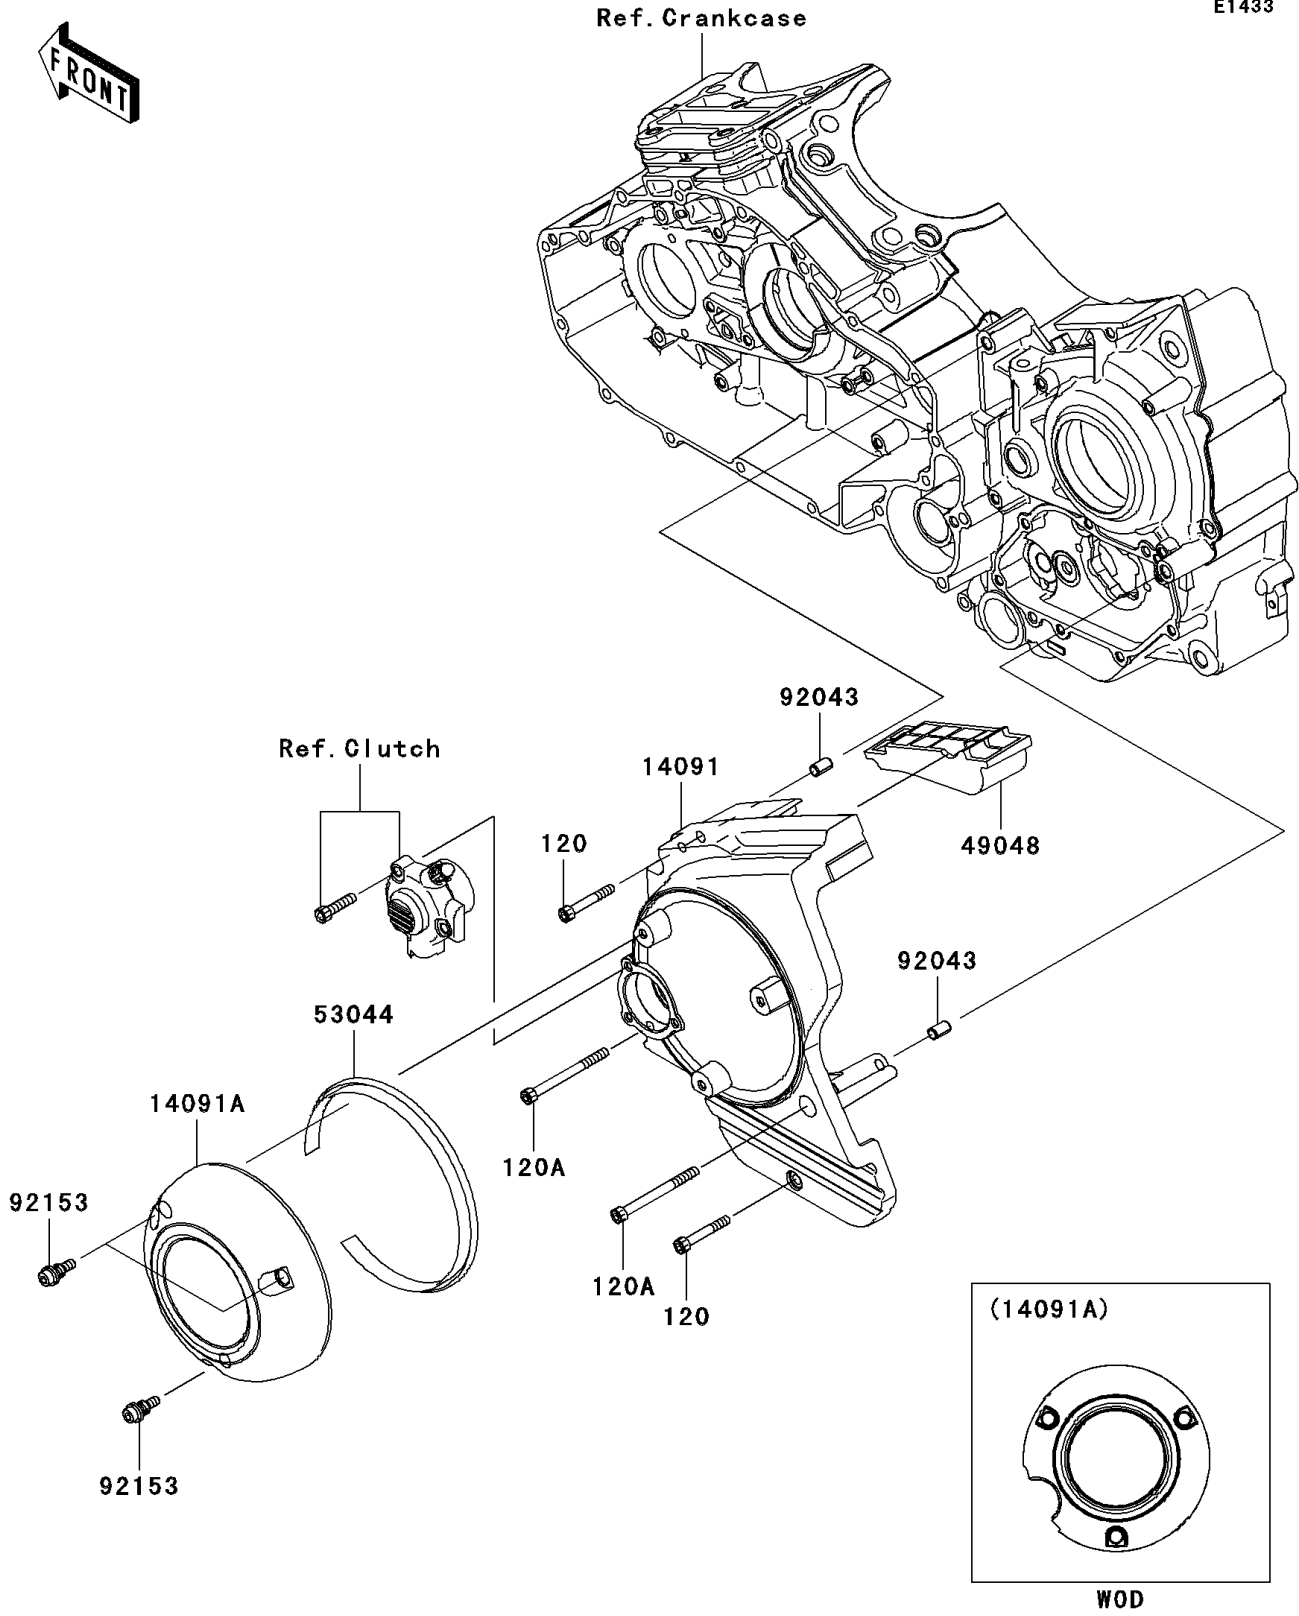

2009 Vulcan® 1700 Nomad™ PARTS DIAGRAM

Chain Cover

E1433

2009 Vulcan® 1700 Nomad™ PARTS LIST

Chain Cover

ITEM NAME	PART NUMBER	QUANTITY
BOLT-SOCKET,6X40 (Ref # 120)	120CC0640	2
BOLT-SOCKET,6X70 (Ref # 120A)	120CC0670	2
COVER,PULLEY (Ref # 14091)	14091-0970	1
COVER,PULLEY,OUTER (Ref # 14091A)	14091-0994	1
SHOE (Ref # 49048)	49048-0002	1
TRIM,ISOLATOR (Ref # 53044)	53044-0047	1
PIN,6.2X8X14 (Ref # 92043)	92043-1263	2
BOLT,SOCKET,6X22 (Ref # 92153)	92153-1331	3