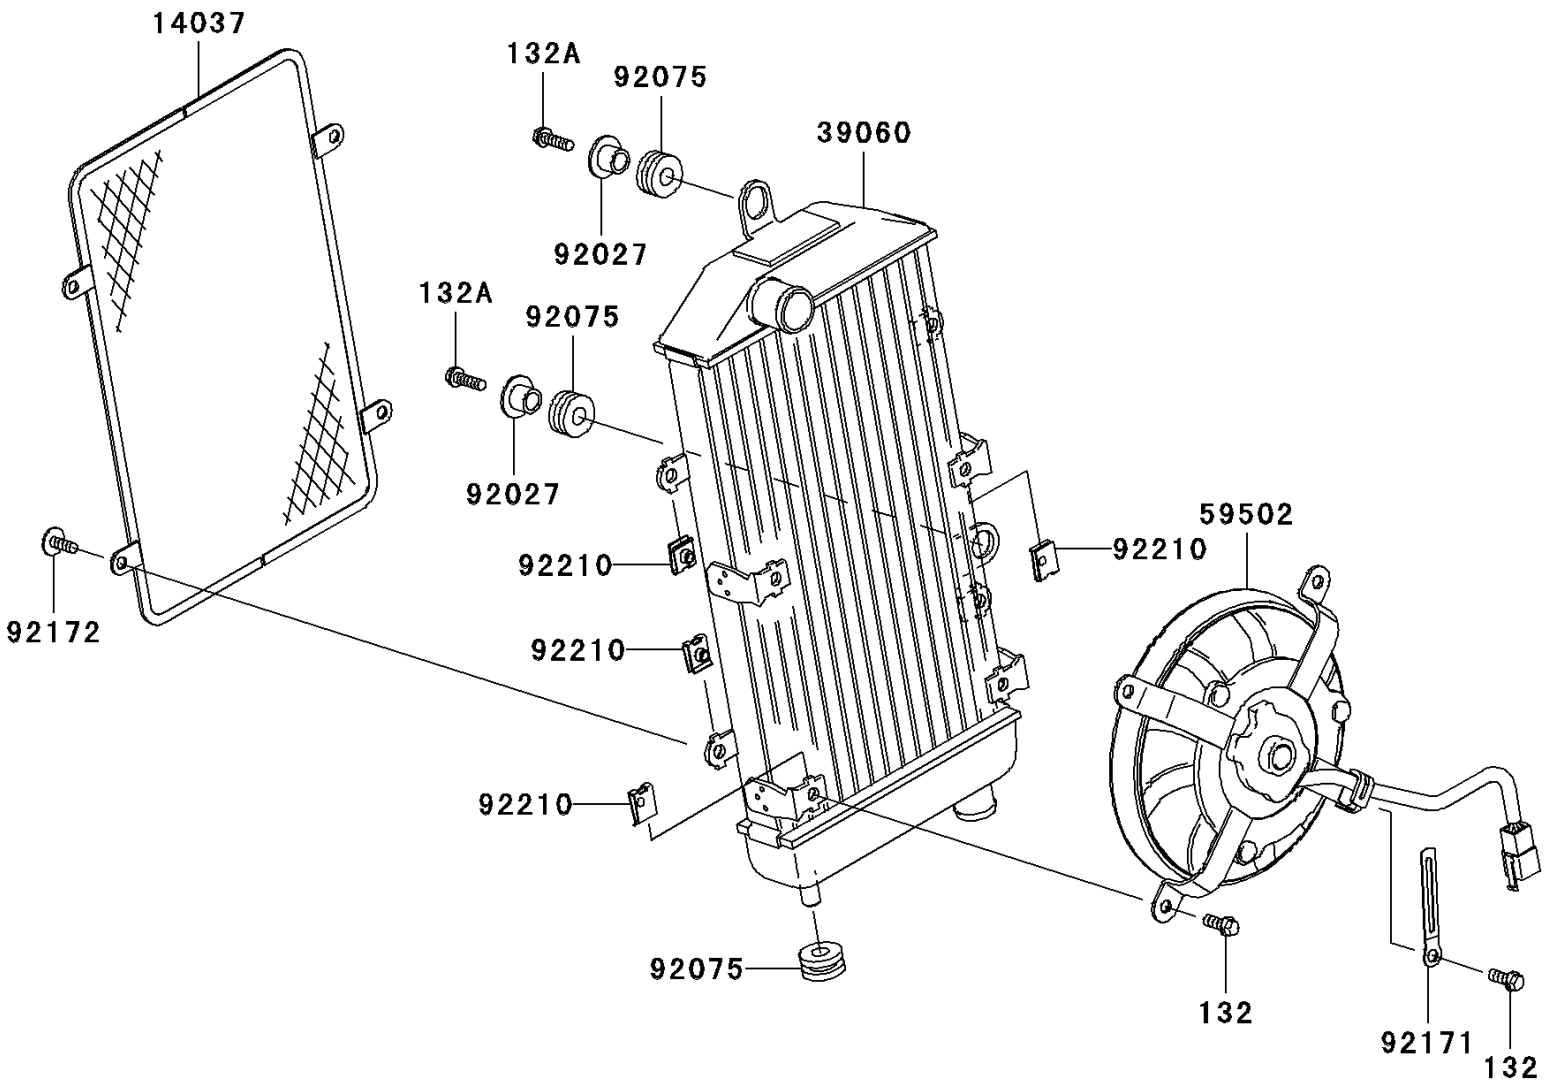

2008 Vulcan[®] 900 Classic LT PARTS DIAGRAM

Radiator

E3032

2008 Vulcan® 900 Classic LT PARTS LIST

Radiator

ITEM NAME	PART NUMBER	QUANTITY
BOLT-FLANGED-SMALL,6X14 (Ref # 132)	132BB0614	4
BOLT-FLANGED-SMALL,6X20 (Ref # 132A)	132BB0620	2
SCREEN (Ref # 14037)	14037-0046	1
RADIATOR (Ref # 39060)	39060-0029	1
FAN-ASSY (Ref # 59502)	59502-0023	1
COLLAR,L=13.1,BLACK (Ref # 92027)	92027-1450	2
DAMPER (Ref # 92075)	92075-1690	3
CLAMP (Ref # 92171)	92171-0791	1
SCREW,6X14 (Ref # 92172)	92172-0004	4
NUT (Ref # 92210)	92210-1323	8