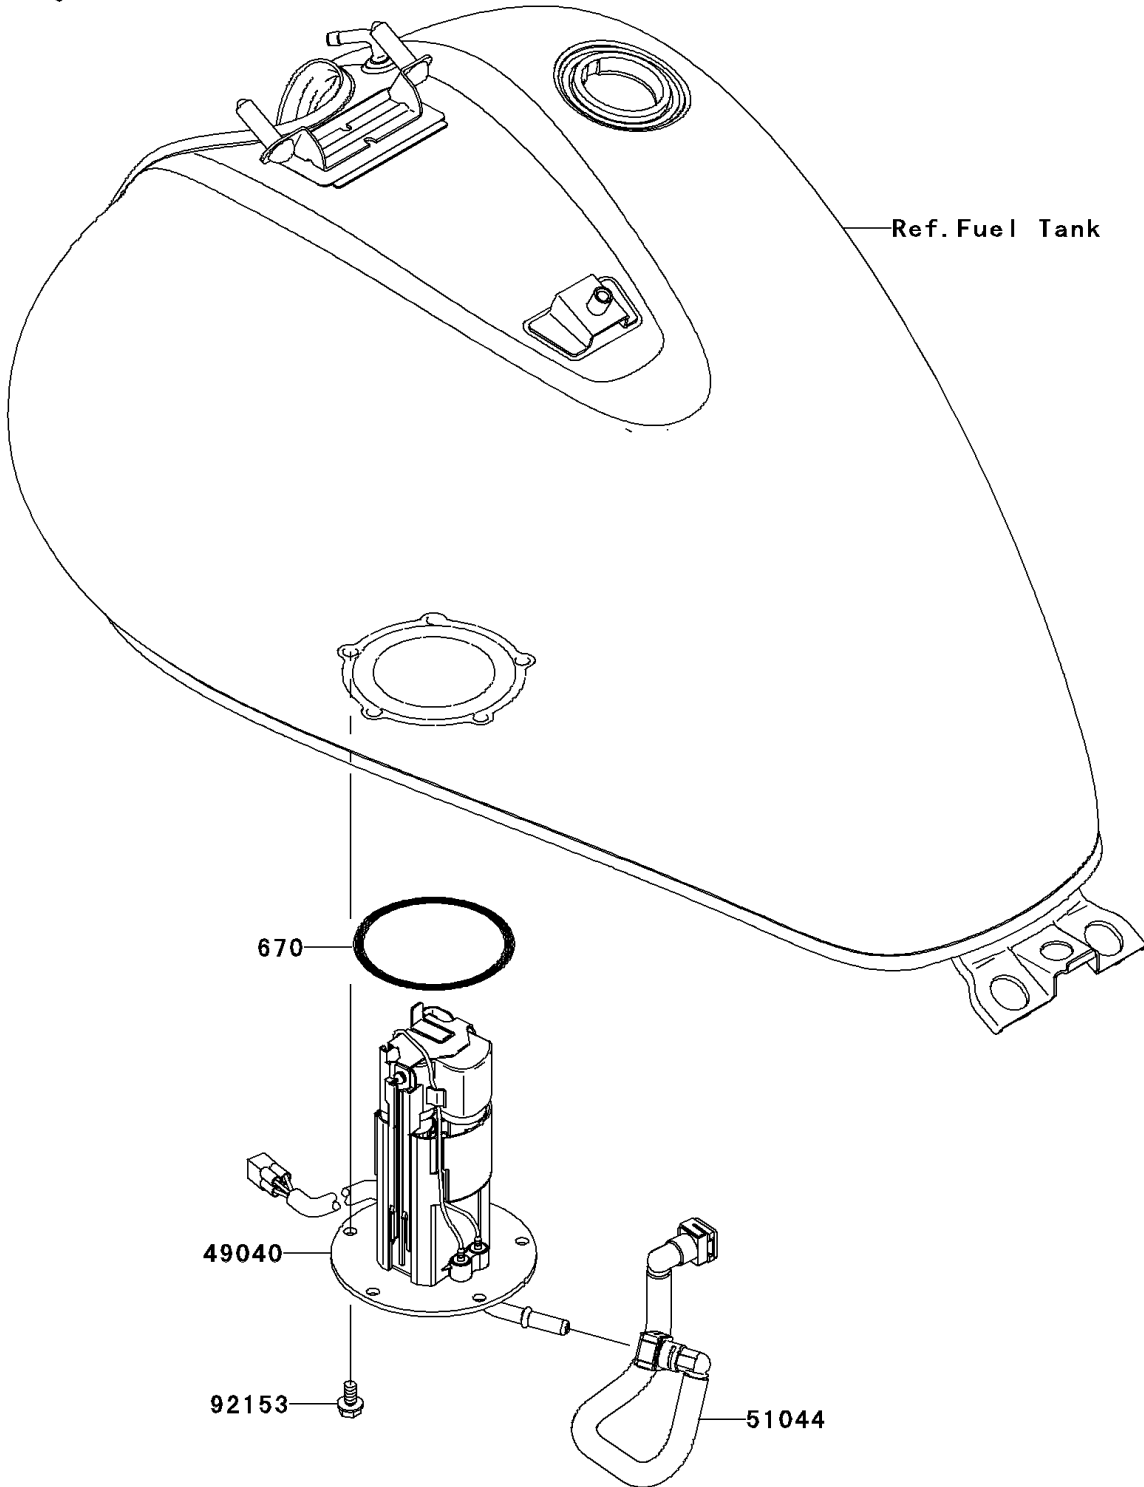

2008 Vulcan[®] 900 Classic LT PARTS DIAGRAM

Fuel Pump

E1520

2008 Vulcan® 900 Classic LT PARTS LIST

Fuel Pump

ITEM NAME	PART NUMBER	QUANTITY
O RING (Ref # 670)	670E5075	1
PUMP-FUEL (Ref # 49040)	49040-0022	1
TUBE-ASSY,FUEL (Ref # 51044)	51044-0027	1
BOLT,FLANGED,6X12 (Ref # 92153)	92153-1283	5