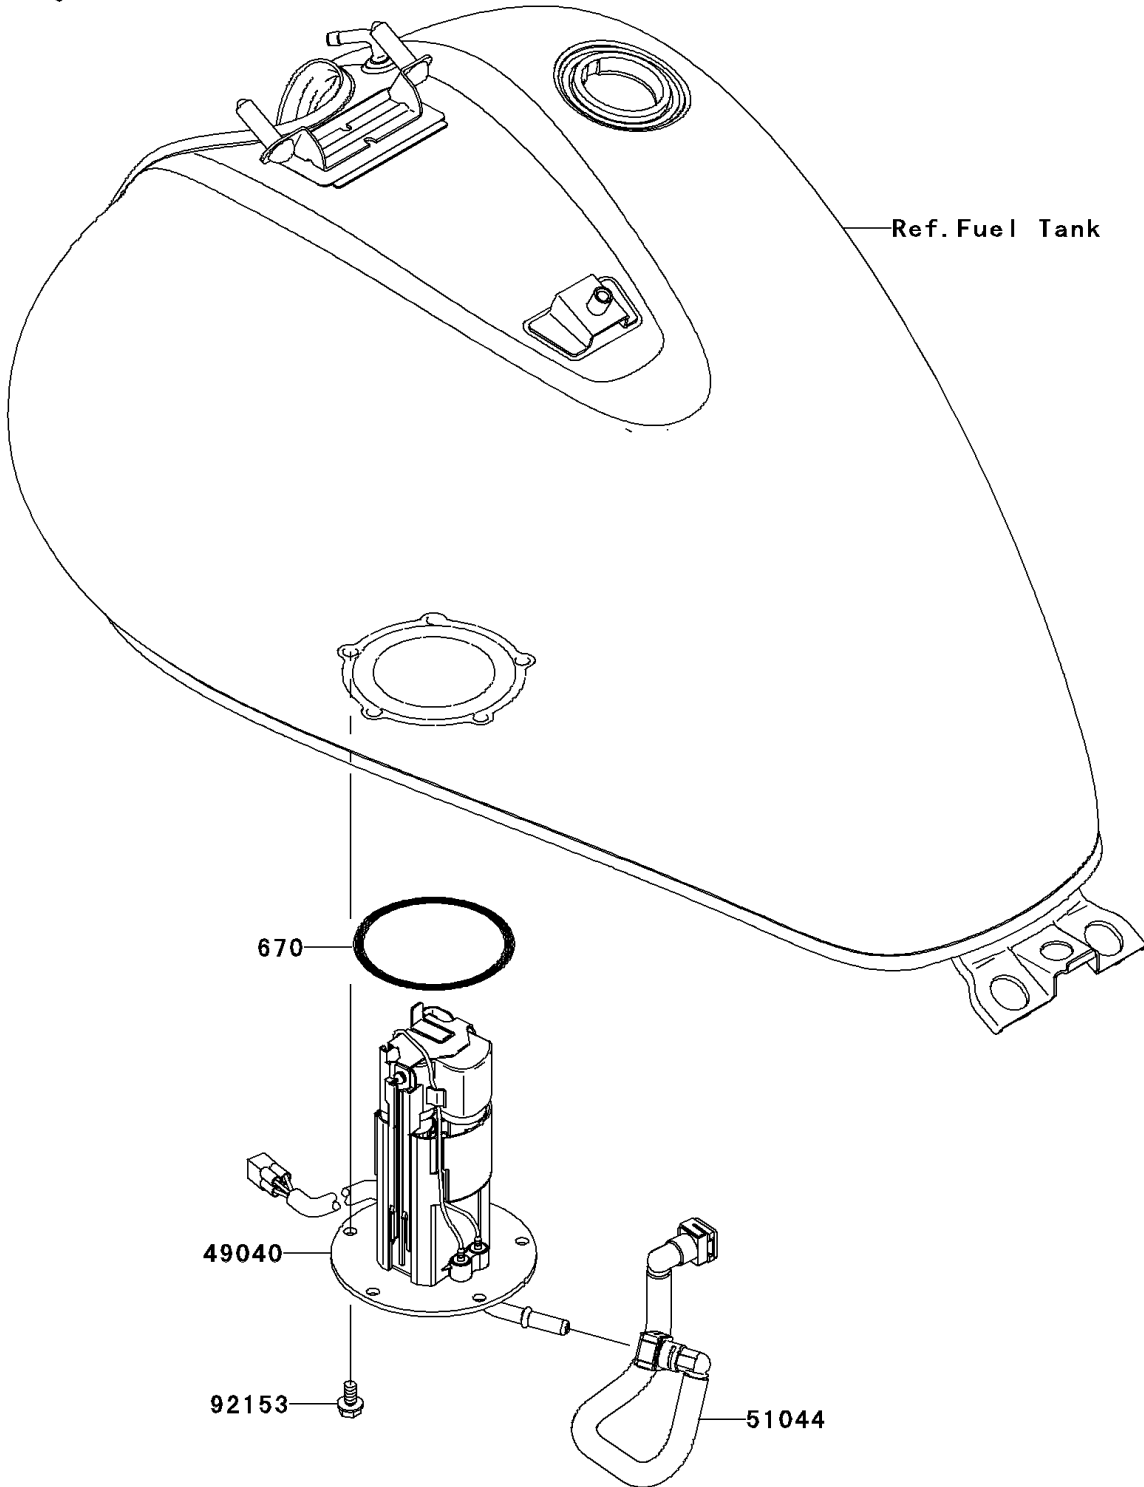

2008 Vulcan® 900 Classic LT PARTS DIAGRAM

Fuel Pump

E1520

2008 Vulcan® 900 Classic LT PARTS LIST

Fuel Pump

ITEM NAME	PART NUMBER	QUANTITY
O RING (Ref # 670)	670E5075	1
PUMP-FUEL (Ref # 49040)	49040-0022	1
TUBE-ASSY,FUEL (Ref # 51044)	51044-0027	1
BOLT,FLANGED,6X12 (Ref # 92153)	92153-1283	5