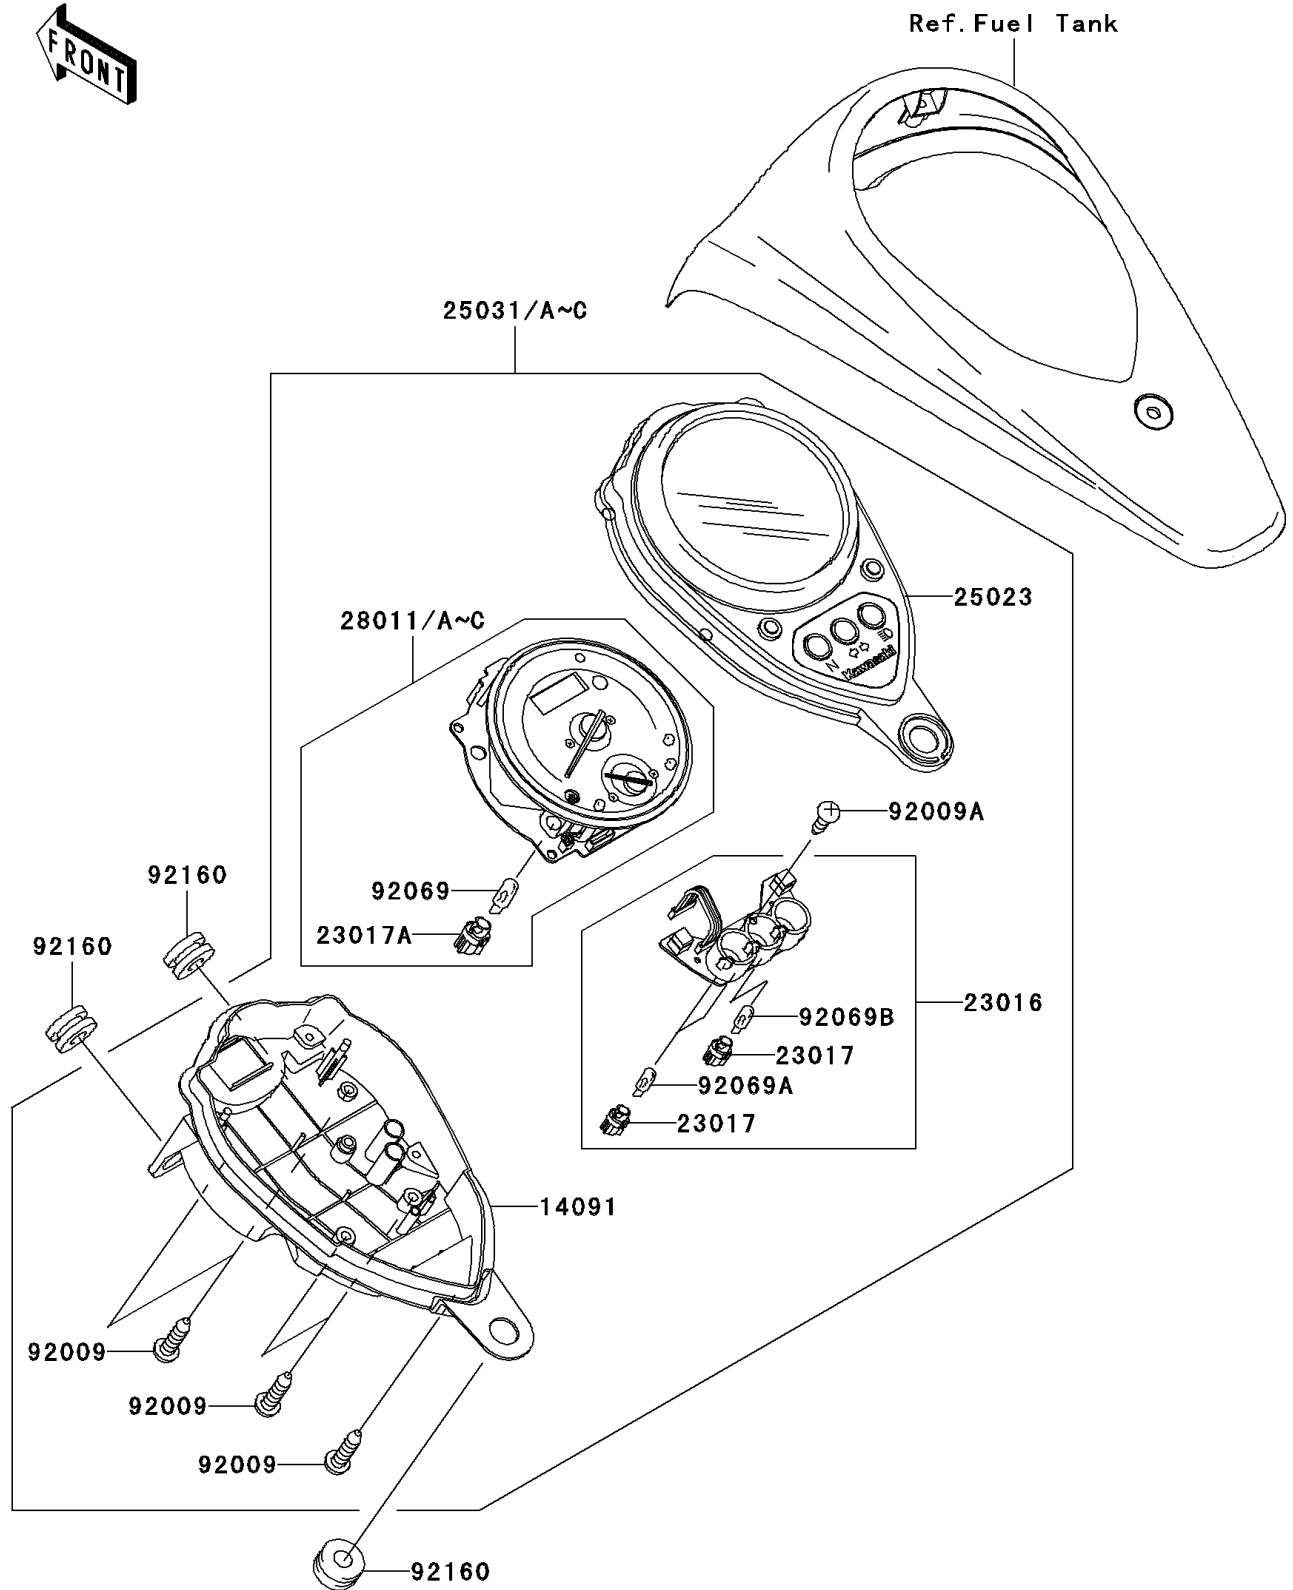

2006 Vulcan 900 Classic PARTS DIAGRAM

Meter(s)

F2530

2006 Vulcan 900 Classic PARTS LIST

Meter(s)

ITEM NAME	PART NUMBER	QUANTITY
COVER,METER,LWR (Ref # 14091)	14091-1215	1
LAMP-ASSY (Ref # 23016)	23016-1186	1
SOCKET,WEDGE BASE,T-5 (Ref # 23017)	23017-1063	3
SOCKET (Ref # 23017A)	23017-1064	1
COVER-METER CASE,UPP (Ref # 25023)	25023-0017	1
SCREW,TAPPING,4X16 (Ref # 92009)	92009-1163	5
SCREW,TAPPING,4X14 (Ref # 92009A)	92009-1503	1
BULB,12V 3W,T6.5 (Ref # 92069)	92069-1068	1
BULB,12V 2W,T5 (Ref # 92069A)	92069-1105	2
BULB,12V 1.4W,T5 (Ref # 92069B)	92069-1117	1
DAMPER (Ref # 92160)	92160-1162	3
METER-ASSY,MPH (Ref # 25031)	25031-0103	1
METER-ASSY,KPH (Ref # 25031A)	25031-0104	1
METER,SPEED&FUEL,MPH (Ref # 28011)	28011-0048	1
METER,SPEED&FUEL,KPH (Ref # 28011A)	28011-0049	1