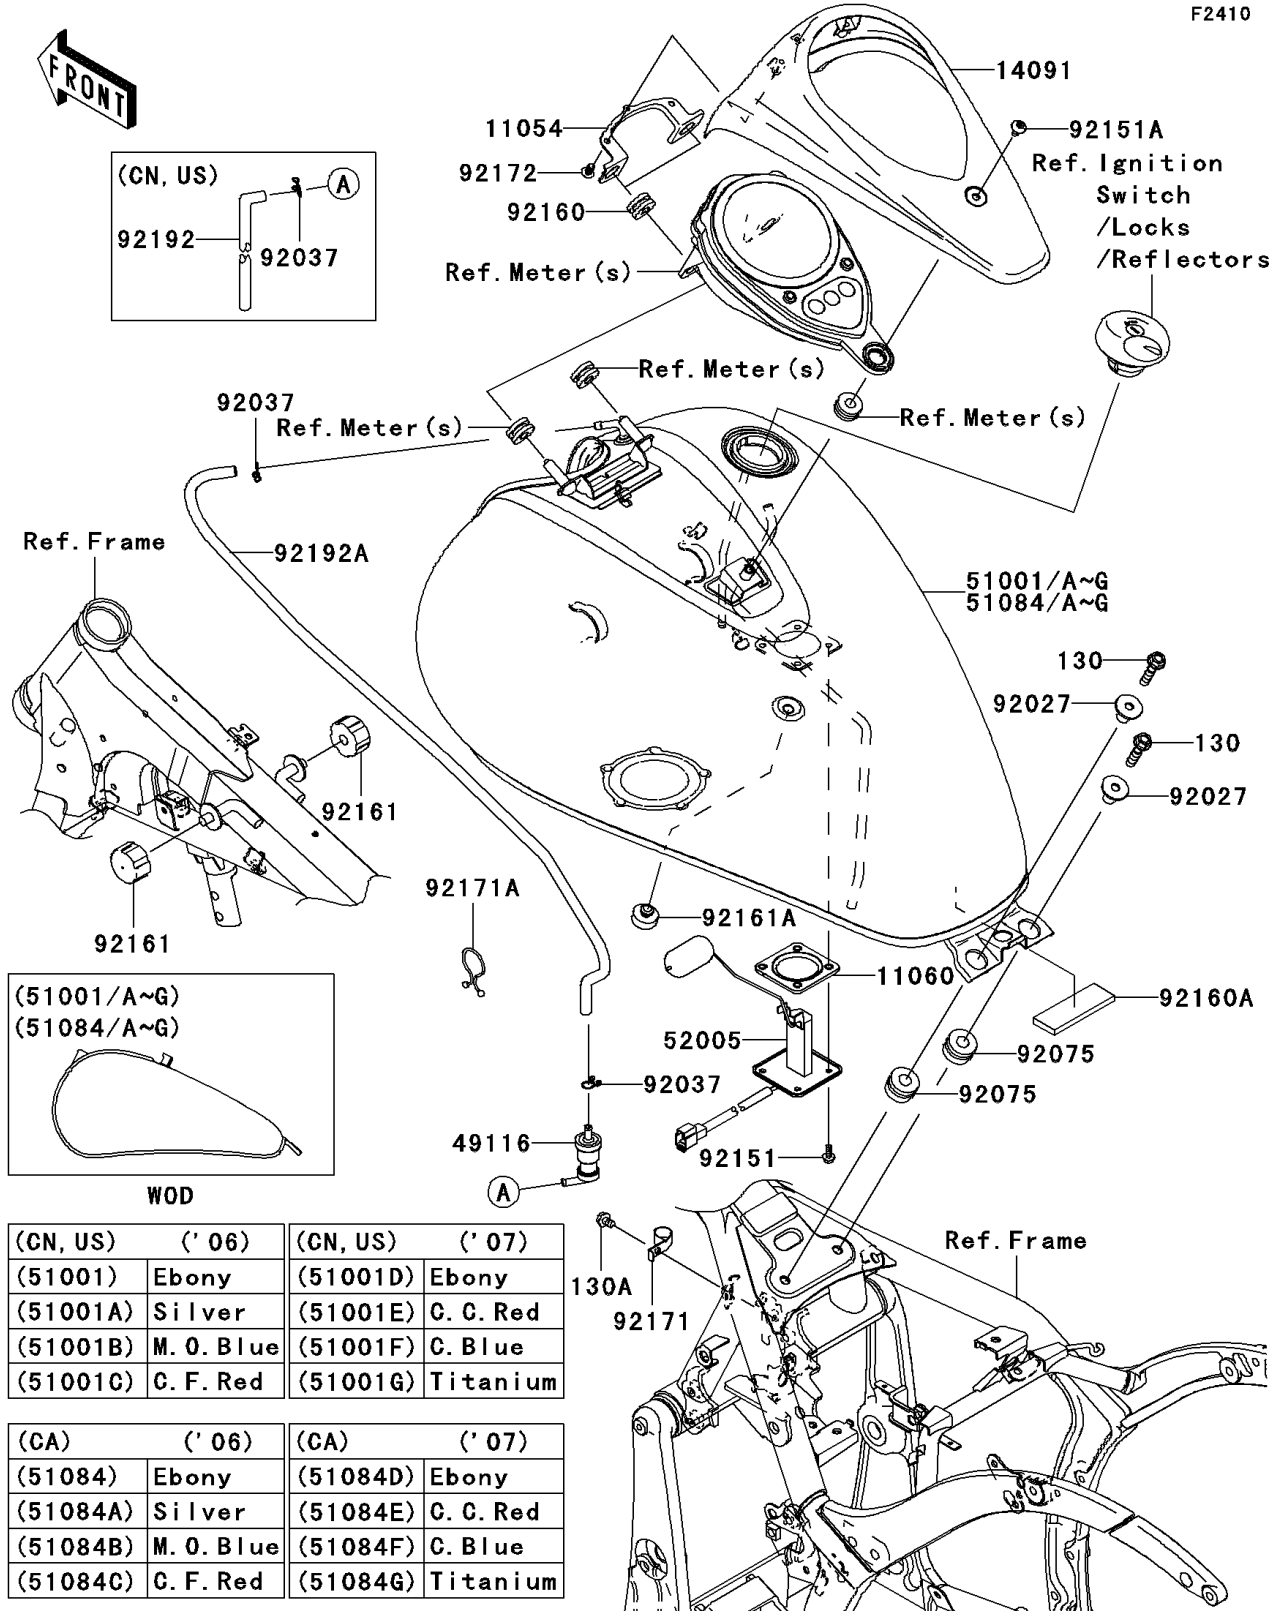

2006 Vulcan 900 Classic PARTS DIAGRAM

Fuel Tank(B6F/B7F)

F2410

(CN, US)	(' 06)	(CN, US)	(' 07)
(51001)	Ebony	(51001D)	Ebony
(51001A)	Silver	(51001E)	C. C. Red
(51001B)	M. O. Blue	(51001F)	C. Blue
(51001C)	C. F. Red	(51001G)	Titanium

(CA)	(' 06)	(CA)	(' 07)
(51084)	Ebony	(51084D)	Ebony
(51084A)	Silver	(51084E)	C. C. Red
(51084B)	M. O. Blue	(51084F)	C. Blue
(51084C)	C. F. Red	(51084G)	Titanium

2006 Vulcan 900 Classic PARTS LIST

Fuel Tank(B6F/B7F)

ITEM NAME	PART NUMBER	QUANTITY
BRACKET,METER,FR (Ref # 11054)	11054-0034	1
GASKET,FUEL GAUGE (Ref # 11060)	11060-1952	1
COVER,METER (Ref # 14091)	14091-0516	1
VALVE-ASSY,CHECK (Ref # 49116)	49116-0014	1
BOLT-FLANGED,8X30 (Ref # 130)	130BA0830	2
BOLT-FLANGED,6X10 (Ref # 130A)	130BB0610	1
GAUGE,FUEL (Ref # 52005)	52005-0020	1
COLLAR,L=19.3 (Ref # 92027)	92027-1780	2
DAMPER (Ref # 92075)	92075-1736	2
BOLT,5X12 (Ref # 92151)	92151-1599	4
BOLT,SOCKET,6X12 (Ref # 92151A)	92151-1940	1
DAMPER (Ref # 92160)	92160-1162	2
DAMPER (Ref # 92160A)	92160-1323	1
DAMPER,FUEL TANK (Ref # 92161)	92161-0293	2
DAMPER,SEAT (Ref # 92161A)	92161-1065	1
CLAMP (Ref # 92171)	92171-0595	1
CLAMP (Ref # 92171A)	92171-1185	1
SCREW,TAPPING,5X14 (Ref # 92172)	92172-0006	2
TUBE,FUEL TANK-VALVE (Ref # 92192A)	92192-0303	1
TANK-COMP-FUEL,EBONY (Ref # 51001)	51001-0133-H8	1
TANK-COMP-FUEL,G.SILVER (Ref # 51001A)	51001-0133-474	1
TANK-COMP-FUEL,M.O.BLUE (Ref # 51001B)	51001-0133-726	1
TANK-COMP-FUEL,C.F.RED (Ref # 51001C)	51001-0133-816	1
TANK-COMP-FUEL,EBONY (Ref # 51084)	51084-5228-H8	1
TANK-COMP-FUEL,G.SILVER (Ref # 51084A)	51084-5228-474	1
TANK-COMP-FUEL,M.O.BLUE (Ref # 51084B)	51084-5228-726	1
TANK-COMP-FUEL,C.F.RED (Ref # 51084C)	51084-5228-816	1
CLAMP,TUBE (Ref # 92037)	92037-147	2
CLAMP,TUBE (Ref # 92037)	92037-147	3