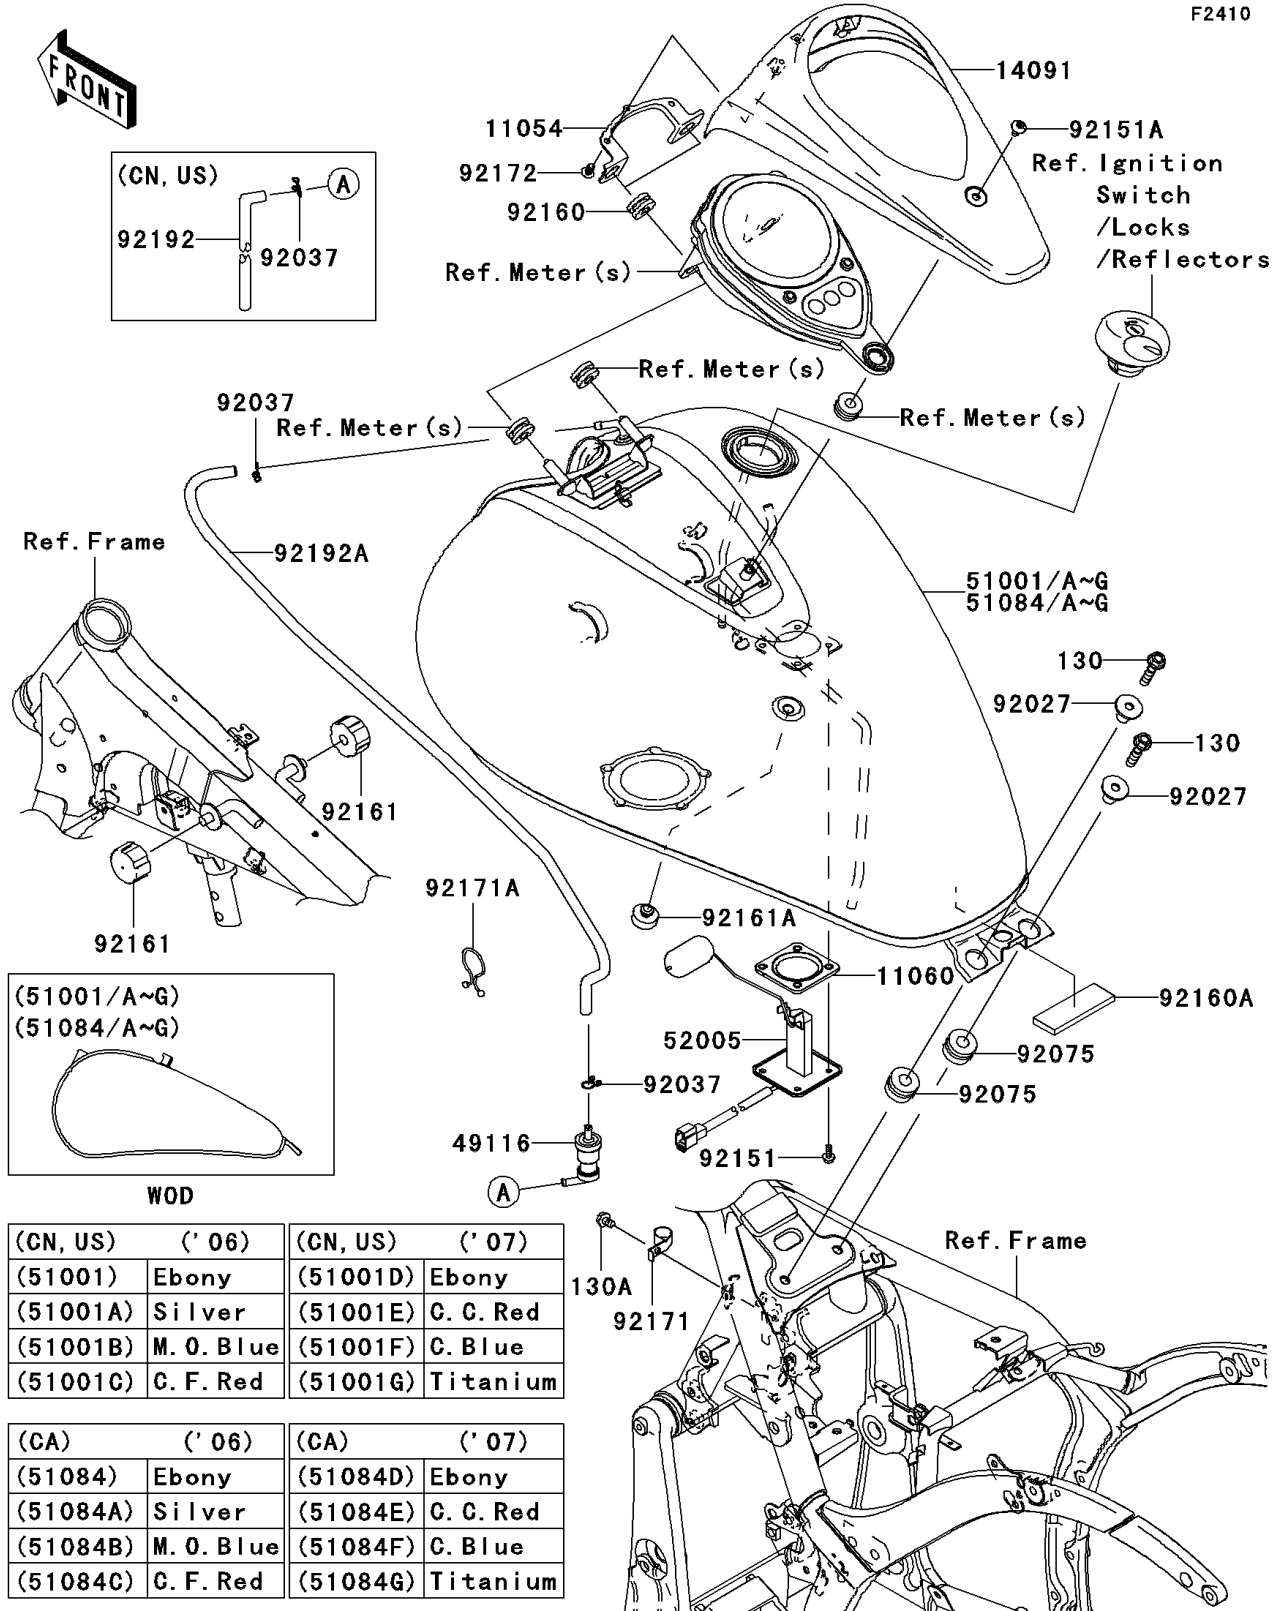

# 2006 Vulcan 900 Classic PARTS DIAGRAM

Fuel Tank(B6F/B7F)

F2410

(CN, US)	(' 06)	(CN, US)	(' 07)
(51001)	Ebony	(51001D)	Ebony
(51001A)	Silver	(51001E)	C. C. Red
(51001B)	M. O. Blue	(51001F)	C. Blue
(51001C)	C. F. Red	(51001G)	Titanium

(CA)	(' 06)	(CA)	(' 07)
(51084)	Ebony	(51084D)	Ebony
(51084A)	Silver	(51084E)	C. C. Red
(51084B)	M. O. Blue	(51084F)	C. Blue
(51084C)	C. F. Red	(51084G)	Titanium

## 2006 Vulcan 900 Classic PARTS LIST

### Fuel Tank(B6F/B7F)

ITEM NAME	PART NUMBER	QUANTITY
BRACKET,METER,FR (Ref # 11054)	11054-0034	1
GASKET,FUEL GAUGE (Ref # 11060)	11060-1952	1
COVER,METER (Ref # 14091)	14091-0516	1
VALVE-ASSY,CHECK (Ref # 49116)	49116-0014	1
BOLT-FLANGED,8X30 (Ref # 130)	130BA0830	2
BOLT-FLANGED,6X10 (Ref # 130A)	130BB0610	1
GAUGE,FUEL (Ref # 52005)	52005-0020	1
COLLAR,L=19.3 (Ref # 92027)	92027-1780	2
DAMPER (Ref # 92075)	92075-1736	2
BOLT,5X12 (Ref # 92151)	92151-1599	4
BOLT,SOCKET,6X12 (Ref # 92151A)	92151-1940	1
DAMPER (Ref # 92160)	92160-1162	2
DAMPER (Ref # 92160A)	92160-1323	1
DAMPER,FUEL TANK (Ref # 92161)	92161-0293	2
DAMPER,SEAT (Ref # 92161A)	92161-1065	1
CLAMP (Ref # 92171)	92171-0595	1
CLAMP (Ref # 92171A)	92171-1185	1
SCREW,TAPPING,5X14 (Ref # 92172)	92172-0006	2
TUBE,FUEL TANK-VALVE (Ref # 92192A)	92192-0303	1
TANK-COMP-FUEL,EBONY (Ref # 51001)	51001-0133-H8	1
TANK-COMP-FUEL,G.SILVER (Ref # 51001A)	51001-0133-474	1
TANK-COMP-FUEL,M.O.BLUE (Ref # 51001B)	51001-0133-726	1
TANK-COMP-FUEL,C.F.RED (Ref # 51001C)	51001-0133-816	1
TANK-COMP-FUEL,EBONY (Ref # 51084)	51084-5228-H8	1
TANK-COMP-FUEL,G.SILVER (Ref # 51084A)	51084-5228-474	1
TANK-COMP-FUEL,M.O.BLUE (Ref # 51084B)	51084-5228-726	1
TANK-COMP-FUEL,C.F.RED (Ref # 51084C)	51084-5228-816	1
CLAMP,TUBE (Ref # 92037)	92037-147	2
CLAMP,TUBE (Ref # 92037)	92037-147	3