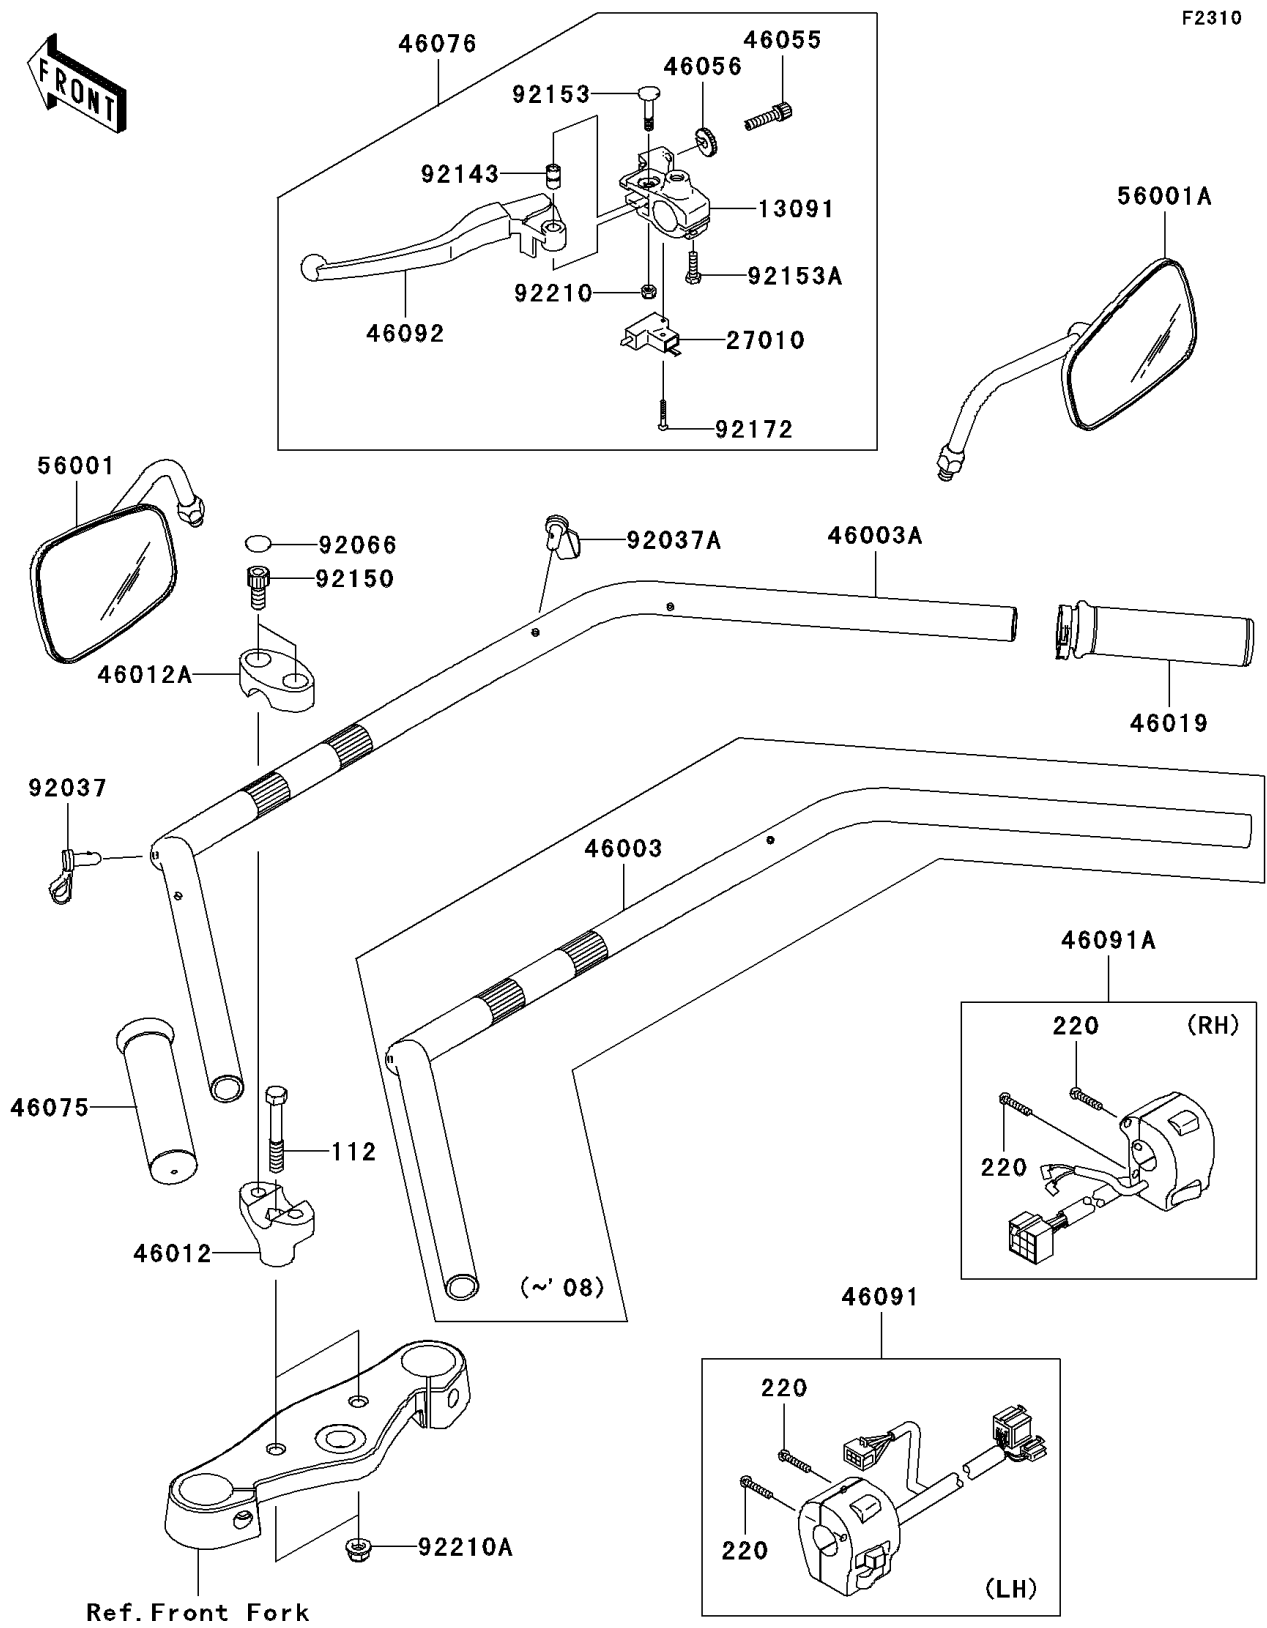

2006 Vulcan 900 Classic PARTS DIAGRAM

Handlebar

2006 Vulcan 900 Classic PARTS LIST

Handlebar

ITEM NAME	PART NUMBER	QUANTITY
BOLT-UPSET,10X65 (Ref # 112)	112BA1065	2
SCREW-PAN-CROSS,5X25 (Ref # 220)	220R0525	4
HOLDER,CLUTCH LEVER (Ref # 13091)	13091-1632	1
SWITCH,CLUTCH (Ref # 27010)	27010-1268	1
HANDLE (Ref # 46003)	46003-0107	1
HOLDER-HANDLE,LWR (Ref # 46012)	46012-1272	2
HOLDER-HANDLE,UPP (Ref # 46012A)	46012-1273	2
GRIP-ASSY,THROTTLE (Ref # 46019)	46019-1123	1
SCREW,CABLE ADJUST,8MM (Ref # 46055)	46055-003	1
NUT,CABLE ADJUST LOCK,8MM (Ref # 46056)	46056-005	1
GRIP,LH (Ref # 46075)	46075-1212	1
LEVER-ASSY-GRIP,CLUTCH (Ref # 46076)	46076-0010	1
HOUSING-ASSY-CONTROL,LH (Ref # 46091)	46091-0070	1
HOUSING-ASSY-CONTROL,RH (Ref # 46091A)	46091-0071	1
LEVER-GRIP,CLUCTH (Ref # 46092)	46092-1204	1
MIRROR-ASSY,LH (Ref # 56001)	56001-0063	1
MIRROR-ASSY,RH (Ref # 56001A)	56001-0064	1
CLAMP,SPEED,L=58 (Ref # 92037)	92037-1163	1
CLAMP,SPEED,L=80.5 (Ref # 92037A)	92037-1903	1
PLUG (Ref # 92066)	92066-1285	4
COLLAR (Ref # 92143)	92143-1351	1
BOLT,SOCKET,10X23 (Ref # 92150)	92150-1942	4
BOLT,LEVER SET (Ref # 92153)	92153-0716	1
BOLT,6X20 (Ref # 92153A)	92153-0721	1
SCREW,3X20 (Ref # 92172)	92172-0164	1
NUT,LOCK,6MM (Ref # 92210)	92210-0006	1
NUT,LOCK,FLANGED,10MM (Ref # 92210A)	92210-1139	2