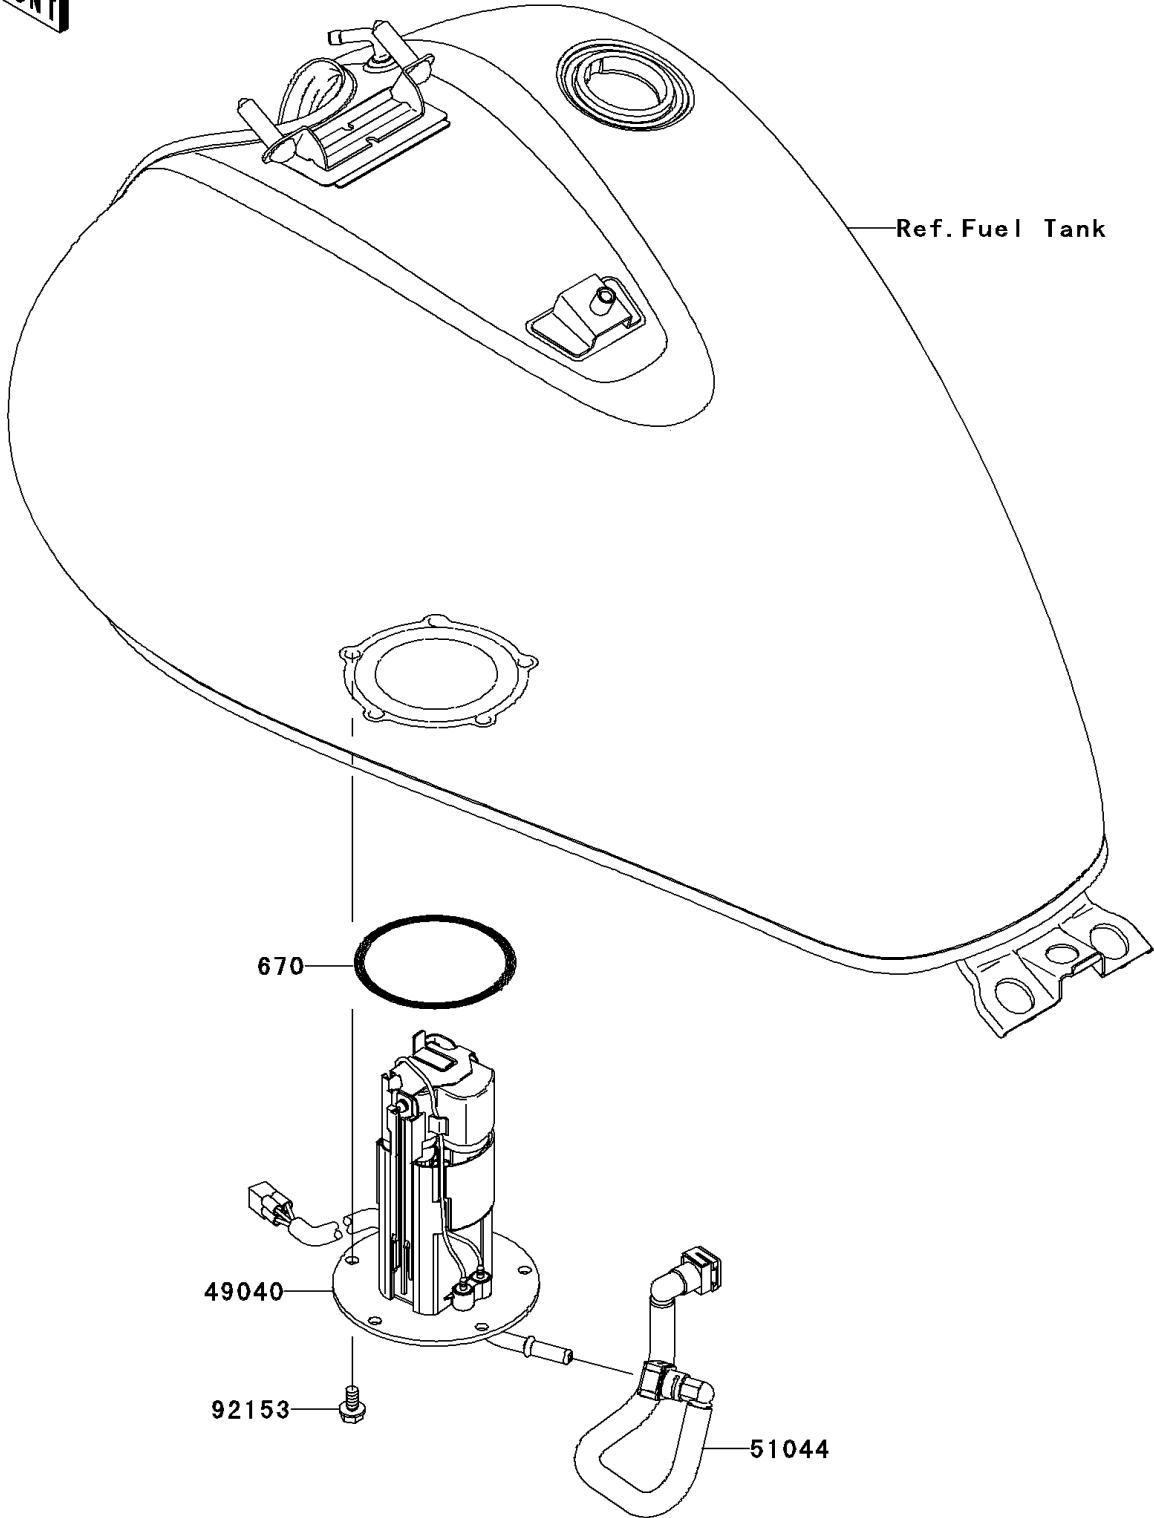

2006 Vulcan 900 Classic PARTS DIAGRAM

Fuel Pump

E1520

2006 Vulcan 900 Classic PARTS LIST

Fuel Pump

ITEM NAME	PART NUMBER	QUANTITY
O RING (Ref # 670)	670E5075	1
PUMP-FUEL (Ref # 49040)	49040-0022	1
TUBE-ASSY,FUEL (Ref # 51044)	51044-0027	1
BOLT,FLANGED,6X12 (Ref # 92153)	92153-1283	5