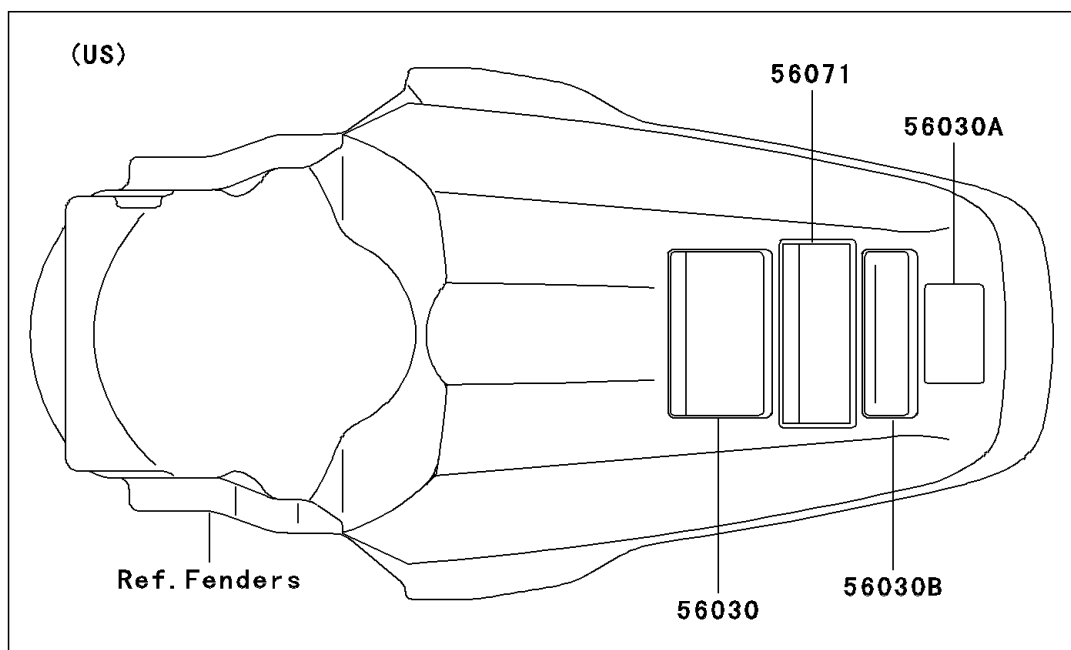

2009 KX85 PARTS DIAGRAM

Labels(A8F/A9F)

F2860A

2009 KX85 PARTS LIST

Labels(A8F/A9F)

ITEM NAME	PART NUMBER	QUANTITY
LABEL,32:1 (Ref # 56030A)	56030-1230	1
LABEL,DISCLAIMER (Ref # 56030)	56030-1229	1
LABEL,NOISE EMISSION (Ref # 56030B)	56030-1231	1
LABEL,DISCLAIMER (Ref # 56030C)	56030-1233	1
LABEL-WARNING,IMPORTANT NOTICE (Ref # 56071)	56071-0028	1
LABEL-WARNING,IMPORTANT NOTICE (Ref # 56071A)	56071-0029	1