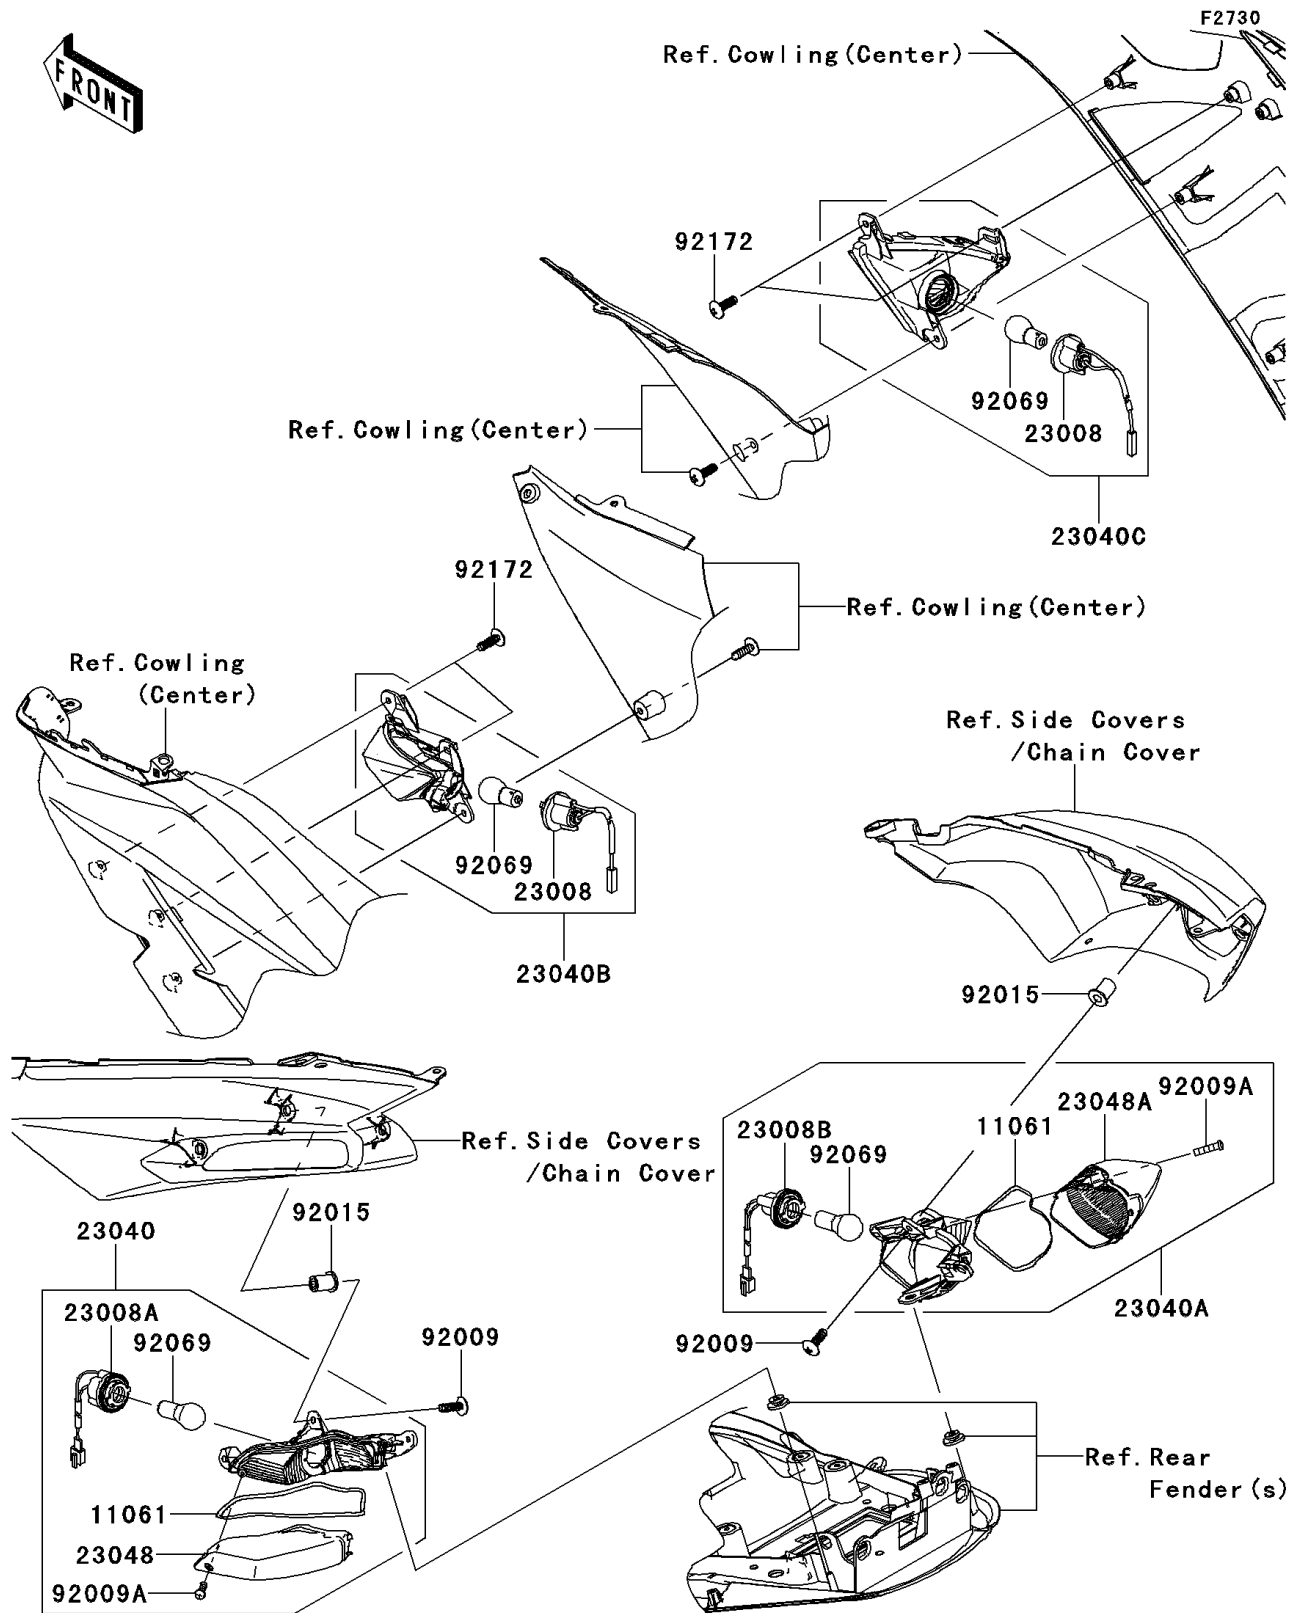

2013 NINJA® ZX™-14R ABS

PARTS DIAGRAM

Turn Signals

2013 NINJA® ZX™-14R ABS

PARTS LIST

Turn Signals

ITEM NAME	PART NUMBER	QUANTITY
GASKET,SIGNAL LAMP (Ref # 11061)	11061-0217	2
SOCKET-ASSY,SIGNAL LAMP,FR (Ref # 23008)	23008-0044	2
SOCKET-ASSY,SIGNAL LAMP,RR,LH (Ref # 23008A)	23008-0048	1
SOCKET-ASSY,SIGNAL LAMP,RR,RH (Ref # 23008B)	23008-0049	1
LAMP-SIGNAL,RR,LH (Ref # 23040)	23040-0055	1
LAMP-SIGNAL,RR,RH (Ref # 23040A)	23040-0056	1
LAMP-SIGNAL,FR,LH (Ref # 23040B)	23040-0057	1
LAMP-SIGNAL,FR,RH (Ref # 23040C)	23040-0058	1
LENS-SIGNAL LAMP,RR,LH (Ref # 23048)	23048-0010	1
LENS-SIGNAL LAMP,RR,RH (Ref # 23048A)	23048-0011	1
SCREW,5X16,WHITE (Ref # 92009)	92009-1464	6
SCREW,TAPPING,4X16 (Ref # 92009A)	92009-1912	2
NUT,WELL,5MM (Ref # 92015)	92015-1757	6
BULB,12V 21W (Ref # 92069)	92069-1125	4
SCREW,TAPPING,5X16 (Ref # 92172)	92172-0238	4