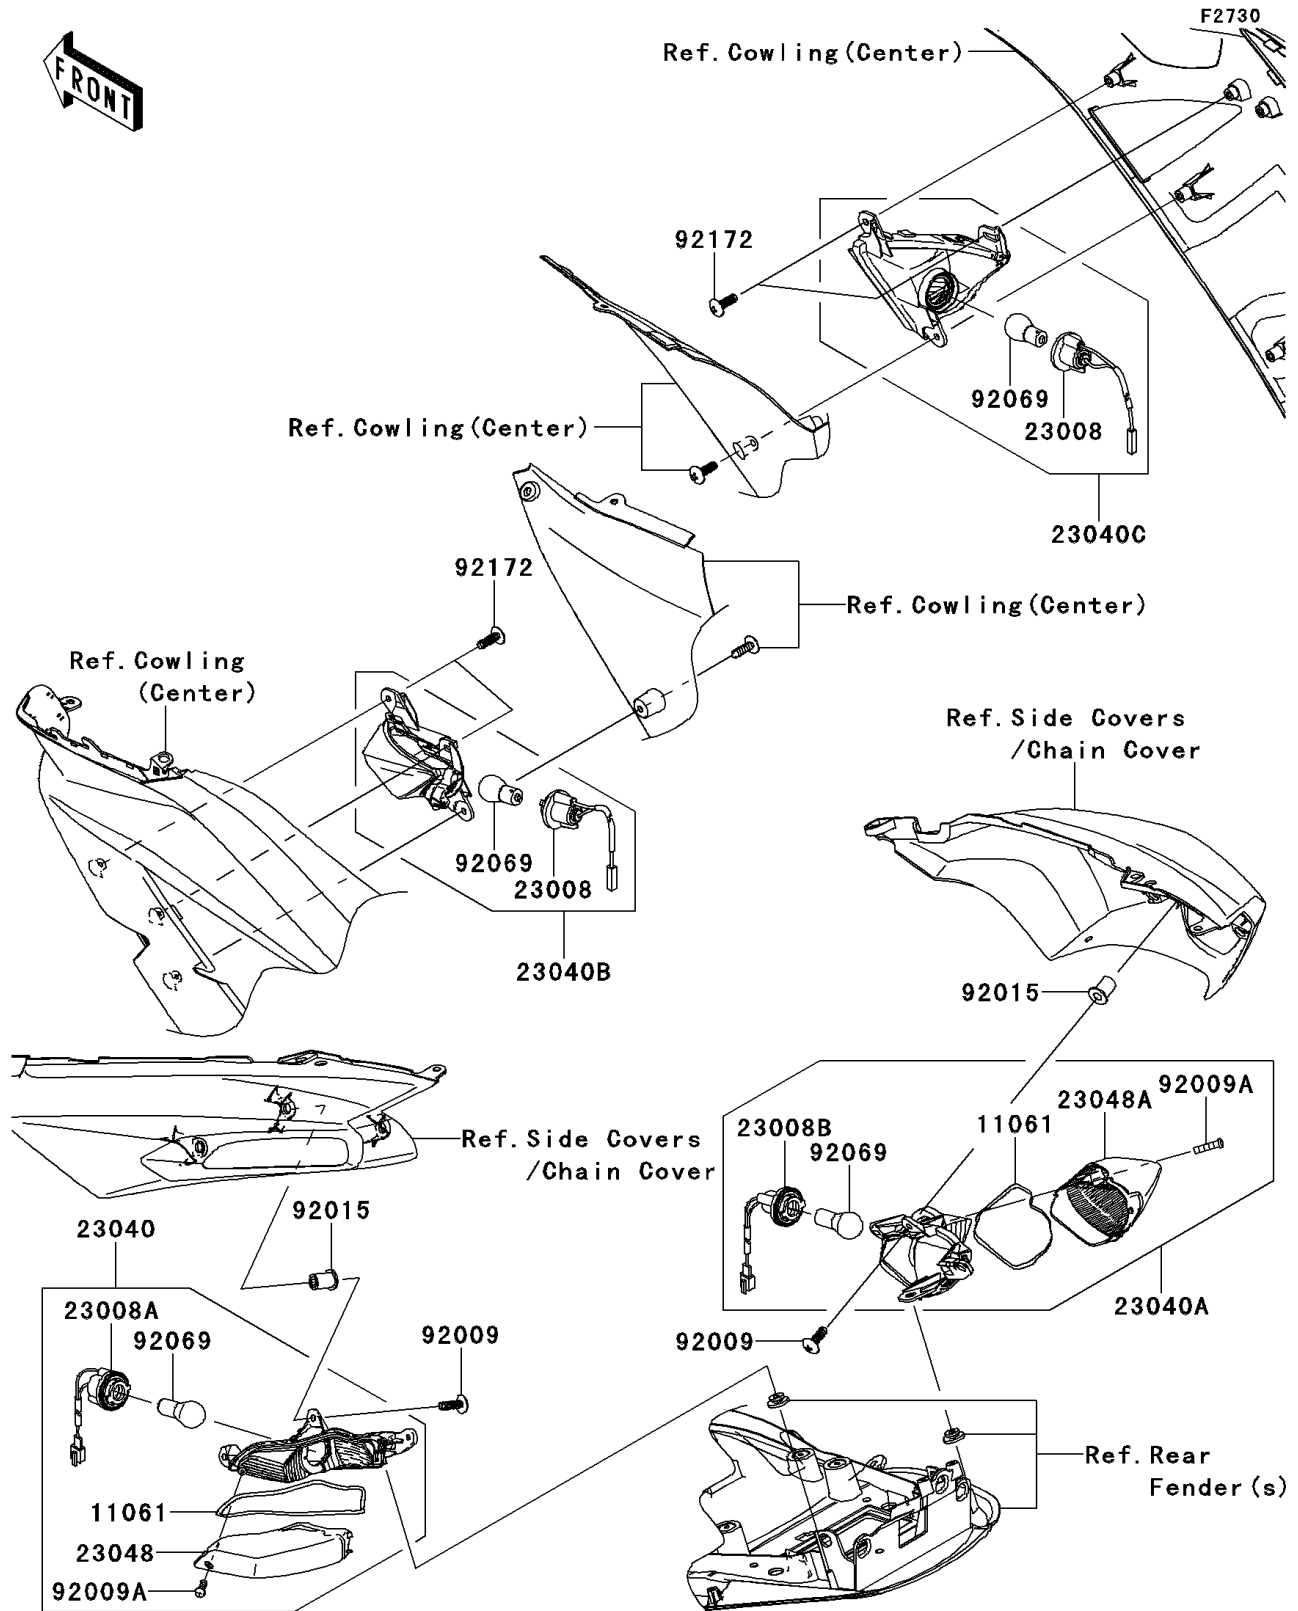

# 2013 NINJA® ZX™ -14R ABS PARTS DIAGRAM

Turn Signals

## 2013 NINJA® ZX™ -14R ABS PARTS LIST

### Turn Signals

ITEM NAME	PART NUMBER	QUANTITY
GASKET,SIGNAL LAMP (Ref # 11061)	11061-0217	2
SOCKET-ASSY,SIGNAL LAMP,FR (Ref # 23008)	23008-0044	2
SOCKET-ASSY,SIGNAL LAMP,RR,LH (Ref # 23008A)	23008-0048	1
SOCKET-ASSY,SIGNAL LAMP,RR,RH (Ref # 23008B)	23008-0049	1
LAMP-SIGNAL,RR,LH (Ref # 23040)	23040-0055	1
LAMP-SIGNAL,RR,RH (Ref # 23040A)	23040-0056	1
LAMP-SIGNAL,FR,LH (Ref # 23040B)	23040-0057	1
LAMP-SIGNAL,FR,RH (Ref # 23040C)	23040-0058	1
LENS-SIGNAL LAMP,RR,LH (Ref # 23048)	23048-0010	1
LENS-SIGNAL LAMP,RR,RH (Ref # 23048A)	23048-0011	1
SCREW,5X16,WHITE (Ref # 92009)	92009-1464	6
SCREW,TAPPING,4X16 (Ref # 92009A)	92009-1912	2
NUT,WELL,5MM (Ref # 92015)	92015-1757	6
BULB,12V 21W (Ref # 92069)	92069-1125	4
SCREW,TAPPING,5X16 (Ref # 92172)	92172-0238	4