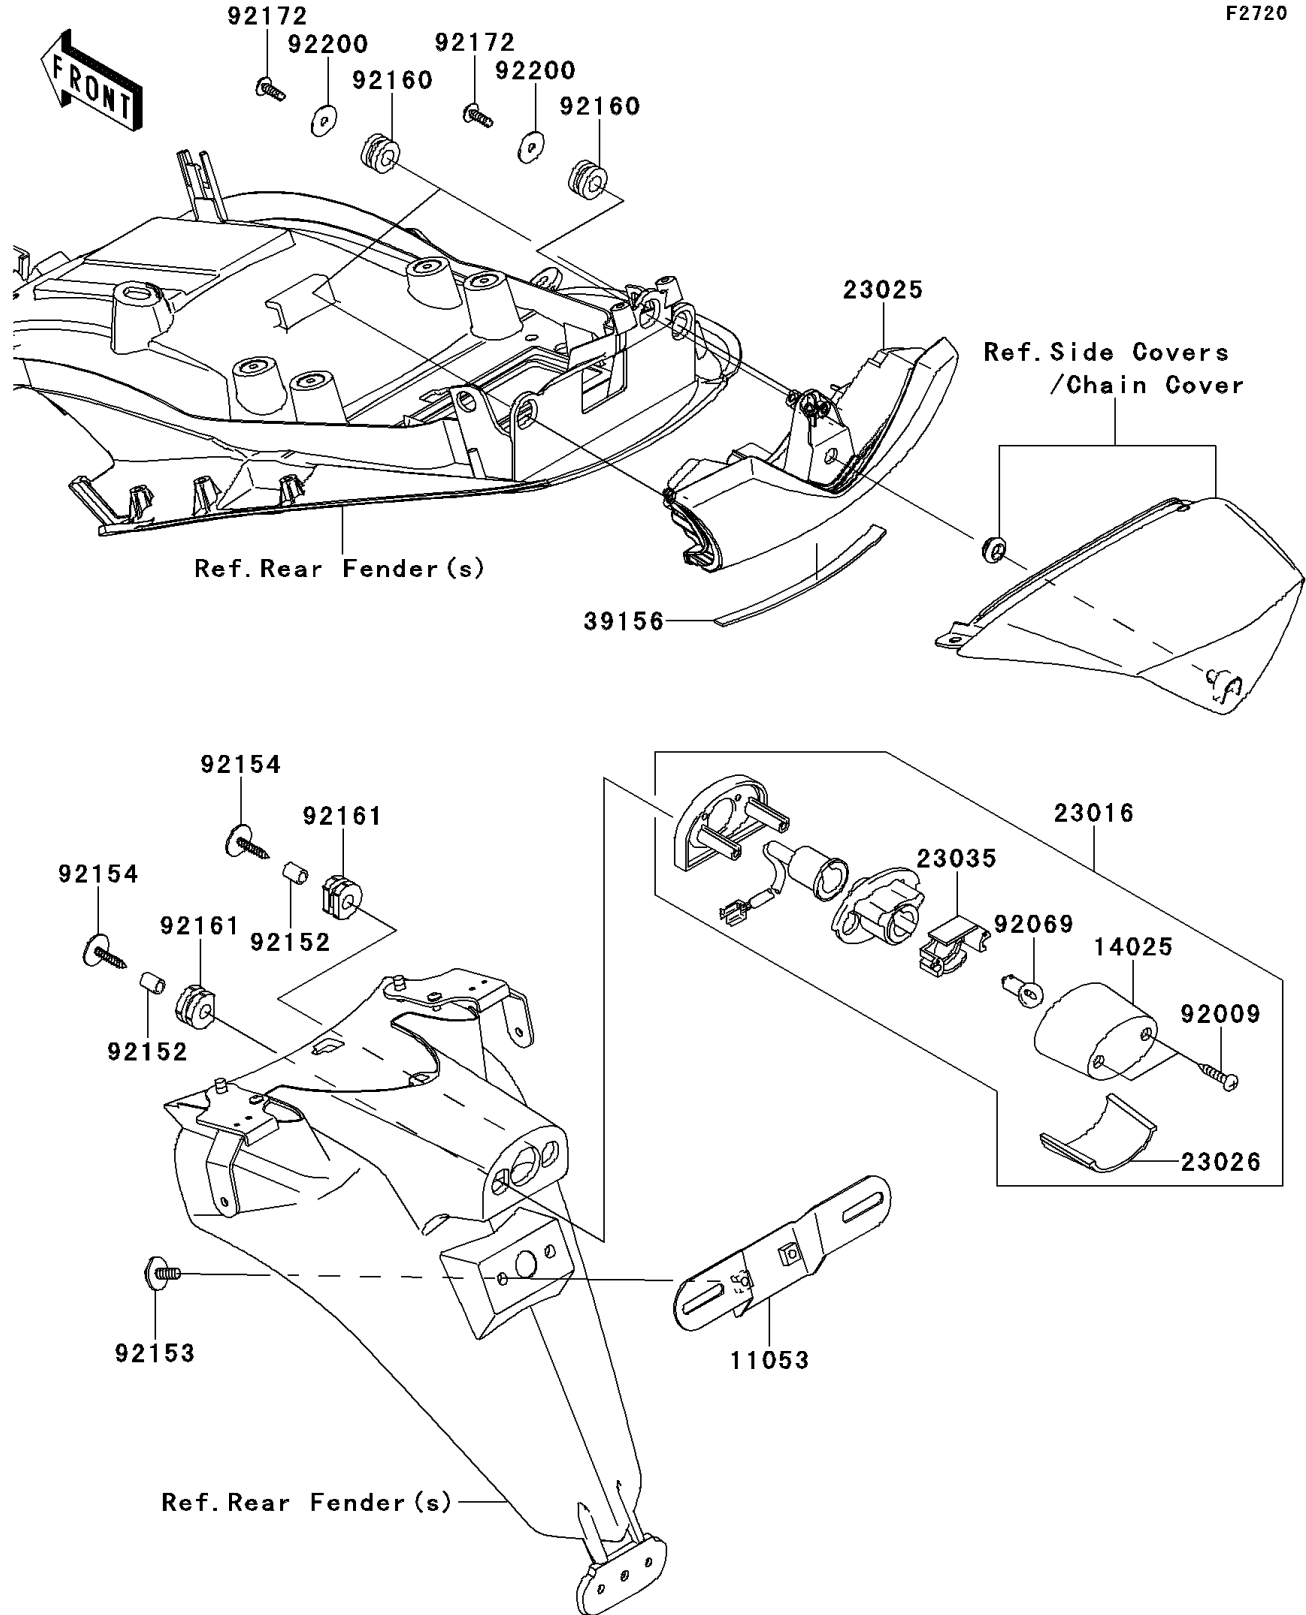

2013 NINJA® ZX™ -14R ABS PARTS DIAGRAM

Taillight(s)

F2720

2013 NINJA® ZX™ -14R ABS PARTS LIST

Taillight(s)

ITEM NAME	PART NUMBER	QUANTITY
-----------	-------------	----------