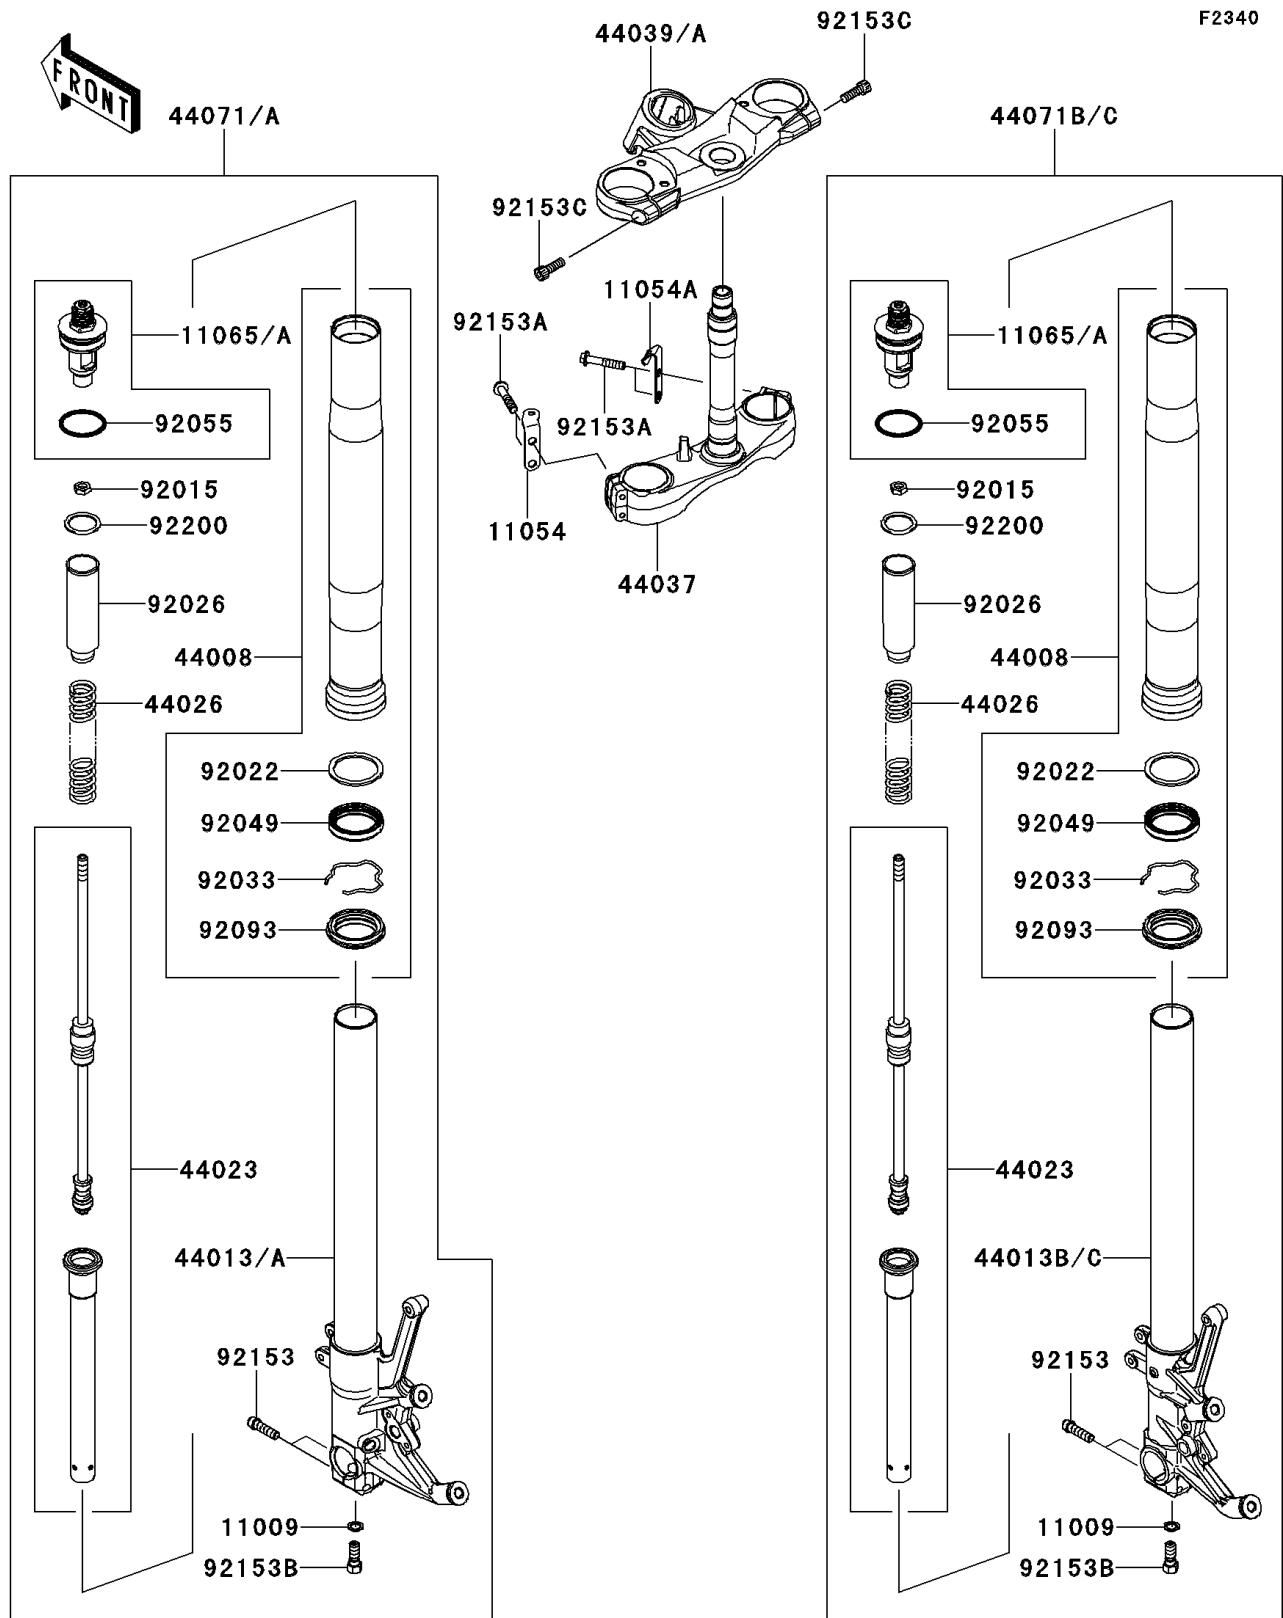

2013 NINJA® ZX™ -14R ABS PARTS DIAGRAM

Front Fork

2013 NINJA® ZX™ -14R ABS PARTS LIST

Front Fork

ITEM NAME	PART NUMBER	QUANTITY
-----------	-------------	----------