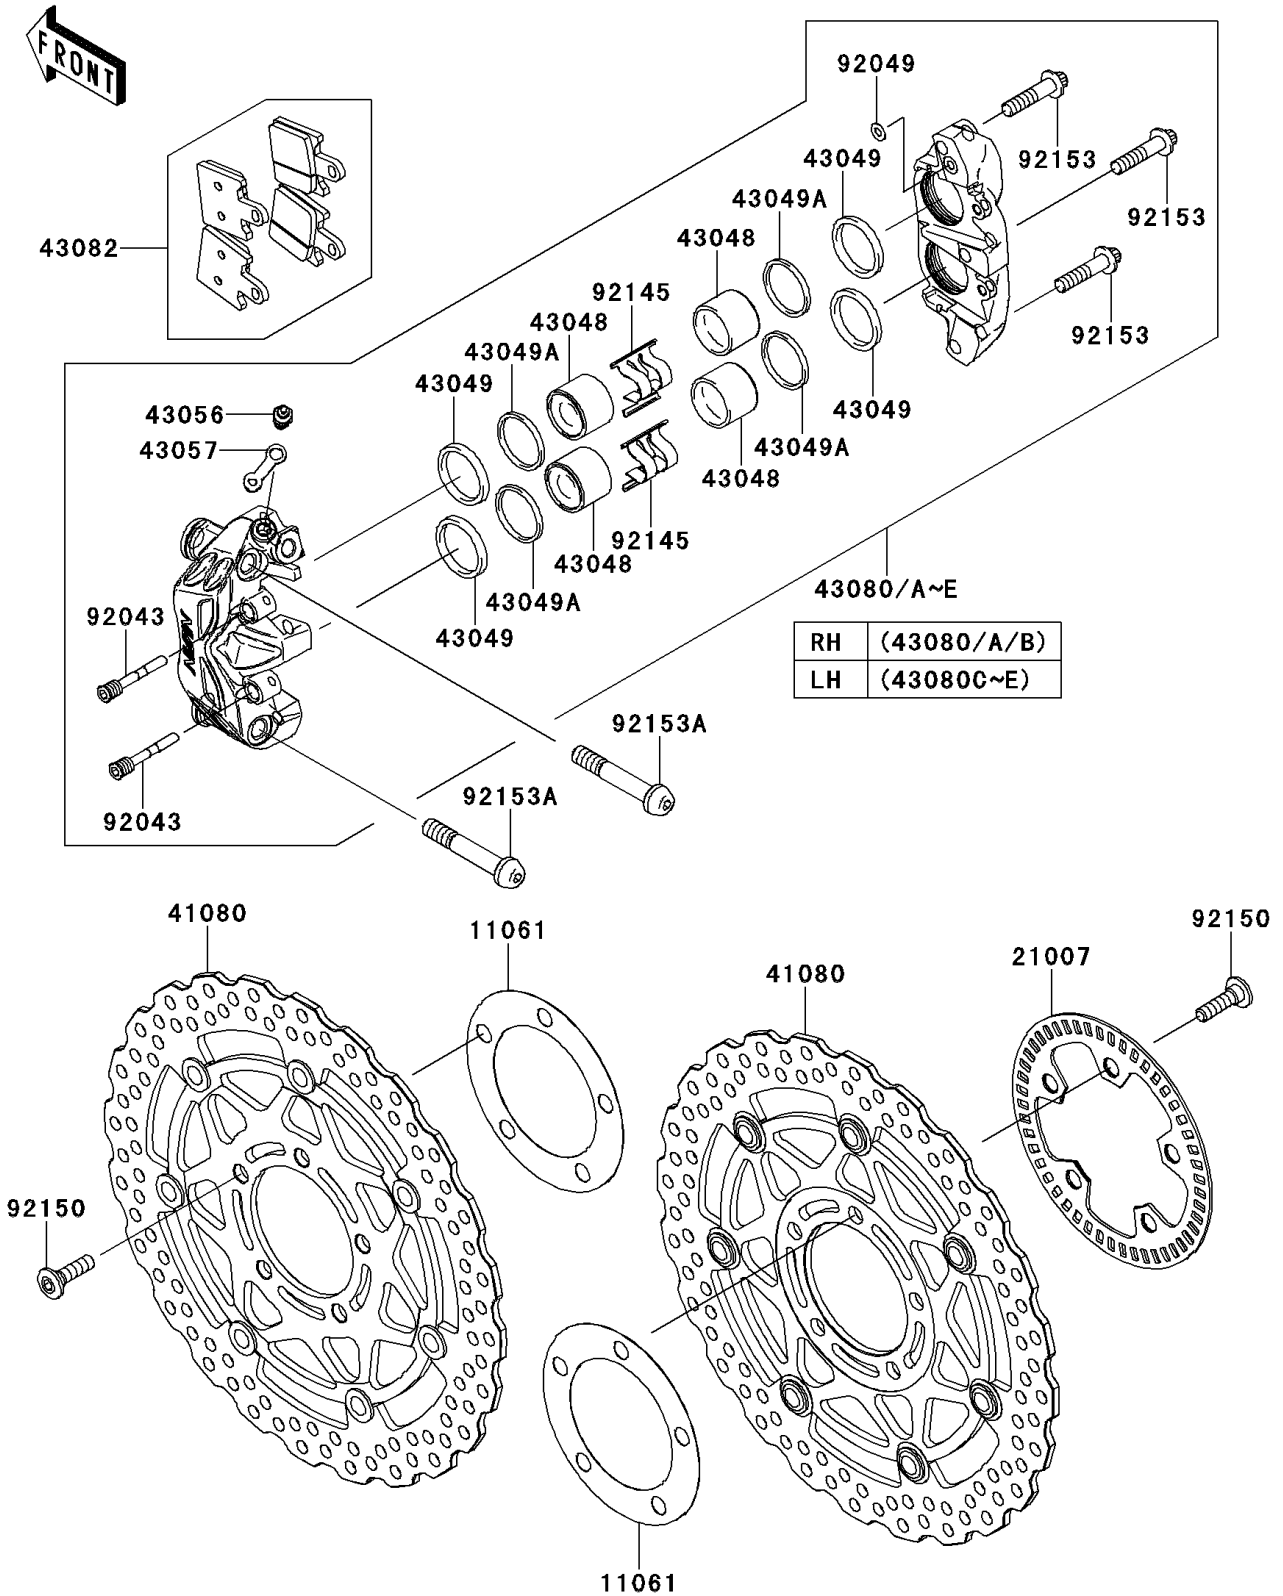

2013 NINJA® ZX™ -14R ABS PARTS DIAGRAM

Front Brake

F2292

2013 NINJA® ZX™ -14R ABS PARTS LIST

Front Brake

ITEM NAME	PART NUMBER	QUANTITY
-----------	-------------	----------