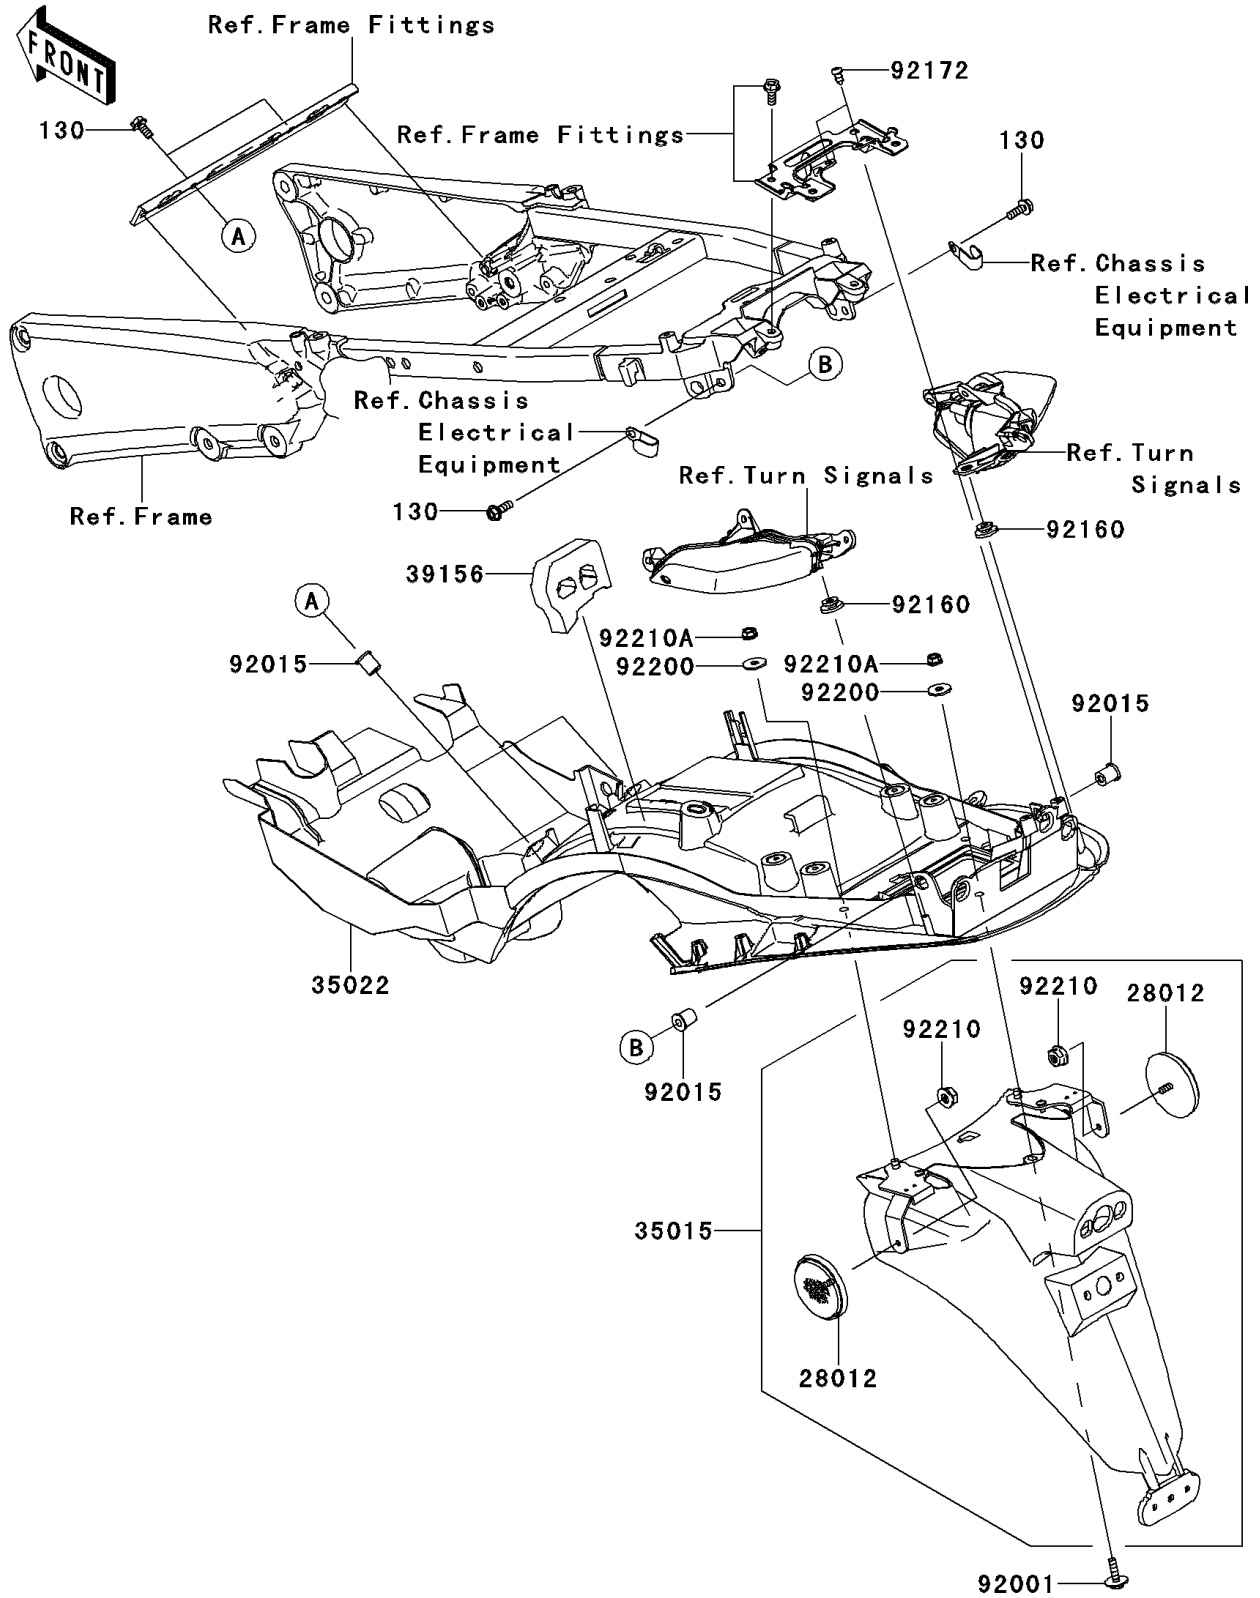

2013 NINJA® ZX™ -14R ABS PARTS DIAGRAM

Rear Fender(s)

F2172

2013 NINJA® ZX™ -14R ABS PARTS LIST

Rear Fender(s)

ITEM NAME	PART NUMBER	QUANTITY
BOLT-FLANGED,6X18 (Ref # 130)	130BA0618	4
REFLECTOR-REFLEX (Ref # 28012)	28012-0002	2
FLAP-COMP,RR (Ref # 35015)	35015-0052	1
FENDER-COMP-REAR (Ref # 35022)	35022-0096	1
PAD (Ref # 39156)	39156-0847	1
BOLT,UPSET-WP,6X22 (Ref # 92001)	92001-1774	1
NUT (Ref # 92015)	92015-1700	4
DAMPER (Ref # 92160)	92160-1613	2
SCREW,TAPPING,5X12 (Ref # 92172)	92172-0239	2
WASHER,6.5X20X1.6 (Ref # 92200)	92200-0283	3
NUT,FLANGED,5MM (Ref # 92210)	92210-0007	2
NUT,LOCK,FLANGED,6MM (Ref # 92210A)	92210-0303	3