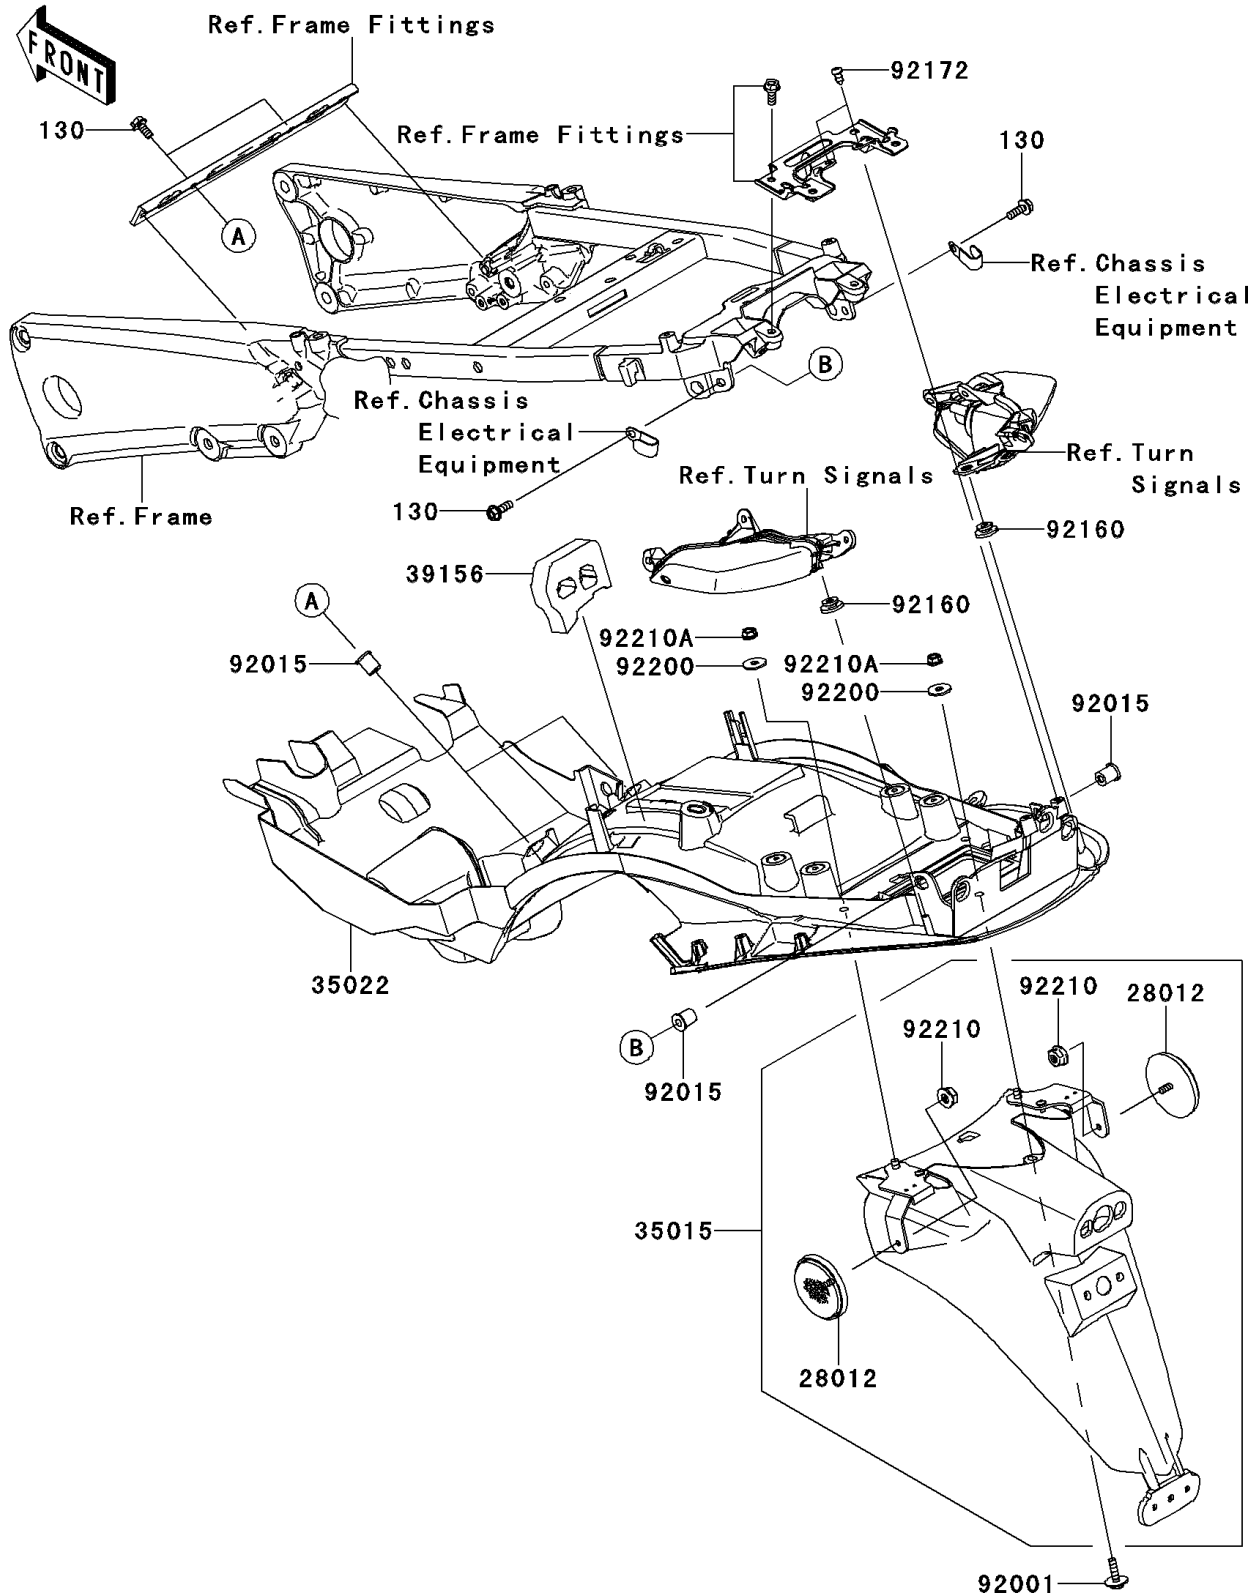

2013 NINJA® ZX™-14R ABS

PARTS DIAGRAM

Rear Fender(s)

F2172

2013 NINJA® ZX™-14R ABS

PARTS LIST

Rear Fender(s)

ITEM NAME	PART NUMBER	QUANTITY
BOLT-FLANGED,6X18 (Ref # 130)	130BA0618	4
REFLECTOR-REFLEX (Ref # 28012)	28012-0002	2
FLAP-COMP,RR (Ref # 35015)	35015-0052	1
FENDER-COMP-REAR (Ref # 35022)	35022-0096	1
PAD (Ref # 39156)	39156-0847	1
BOLT,UPSET-WP,6X22 (Ref # 92001)	92001-1774	1
NUT (Ref # 92015)	92015-1700	4
DAMPER (Ref # 92160)	92160-1613	2
SCREW,TAPPING,5X12 (Ref # 92172)	92172-0239	2
WASHER,6.5X20X1.6 (Ref # 92200)	92200-0283	3
NUT,FLANGED,5MM (Ref # 92210)	92210-0007	2
NUT,LOCK,FLANGED,6MM (Ref # 92210A)	92210-0303	3