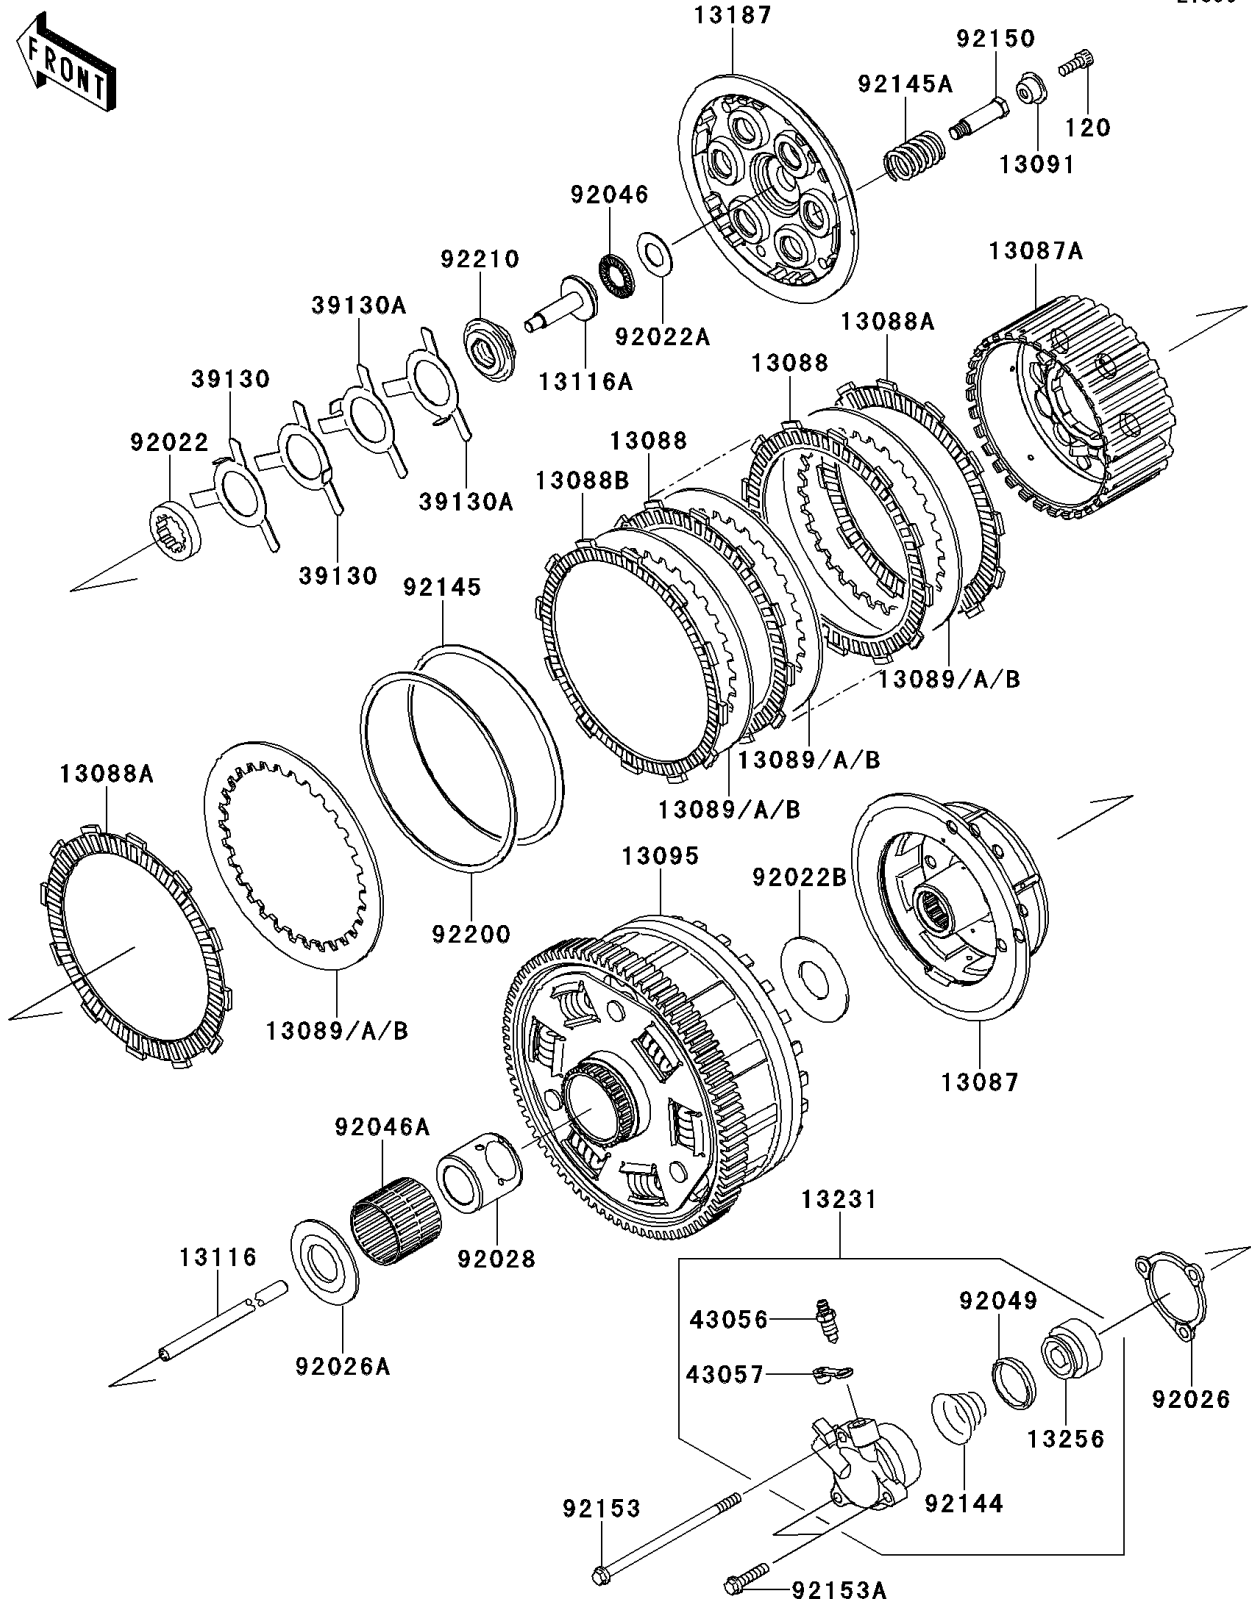

2014 NINJA® ZX™ -14R ABS PARTS DIAGRAM

Clutch

E1350

2014 NINJA® ZX™ -14R ABS PARTS LIST

Clutch

ITEM NAME	PART NUMBER	QUANTITY
BOLT-SOCKET,6X16 (Ref # 120)	120Q0616	6
HUB-CLUTCH (Ref # 13087)	13087-0556	1
HUB-CLUTCH (Ref # 13087A)	13087-0560	1
PLATE-FRICTION (Ref # 13088)	13088-0030	7
PLATE-FRICTION (Ref # 13088A)	13088-0031	2
PLATE-FRICTION (Ref # 13088B)	13088-0032	1
PLATE-CLUTCH,T=2.6 (Ref # 13089)	13089-0018	9
PLATE-CLUTCH,T=2.3 (Ref # 13089A)	13089-0019	AR
PLATE-CLUTCH,T=2.9 (Ref # 13089B)	13089-0020	AR
HOLDER,CLUTCH SPRING (Ref # 13091)	13091-1840	6
HOUSING-COMP-CLUTCH (Ref # 13095)	13095-0564	1
ROD-PUSH (Ref # 13116)	13116-0022	1
ROD-PUSH,CLUTCH (Ref # 13116A)	13116-0040	1
PLATE-CLUTCH OPERATING (Ref # 13187)	13187-0012	1
RELEASE-ASSY-CLUTCH (Ref # 13231)	13231-0002	1
PISTON (Ref # 13256)	13256-0004	1
SPRING-LEAF (Ref # 39130)	39130-1078	2
SPRING-LEAF (Ref # 39130A)	39130-1079	2
BREATHER (Ref # 43056)	43056-1055	1
CAP-BREATHER (Ref # 43057)	43057-1001	1
WASHER,TOOTHED,25X40X5 (Ref # 92022)	92022-1114	1
WASHER,15.1X29X1.0 (Ref # 92022A)	92022-1463	1
WASHER,25.3X56X2.0 (Ref # 92022B)	92022-1857	1
SPACER,CLUTCH RELEASE (Ref # 92026)	92026-1263	1
SPACER (Ref # 92026A)	92026-1497	1
BUSHING (Ref # 92028)	92028-1934	1
BEARING-NEEDLE,AXK1102 (Ref # 92046)	92046-1052	1
BEARING-NEEDLE (Ref # 92046A)	92046-1267	1
SEAL-OIL (Ref # 92049)	92049-0086	1

2014 NINJA® ZX™ -14R ABS PARTS LIST

Clutch

ITEM NAME	PART NUMBER	QUANTITY
SPRING,CLUTCH RELEASE (Ref # 92144)	92144-1084	1
SPRING,JUDDER (Ref # 92145)	92145-0369	1
SPRING,15X2.7 (Ref # 92145A)	92145-0440	6
BOLT,CLUTCH (Ref # 92150)	92150-1477	6
BOLT,FLANGED-SMALL,6X115 (Ref # 92153)	92153-1564	1
BOLT,FLANGED-SMALL,6X25 (Ref # 92153A)	92153-1565	2
WASHER,124.3X133X1.6 (Ref # 92200)	92200-0830	1
NUT (Ref # 92210)	92210-0152	1