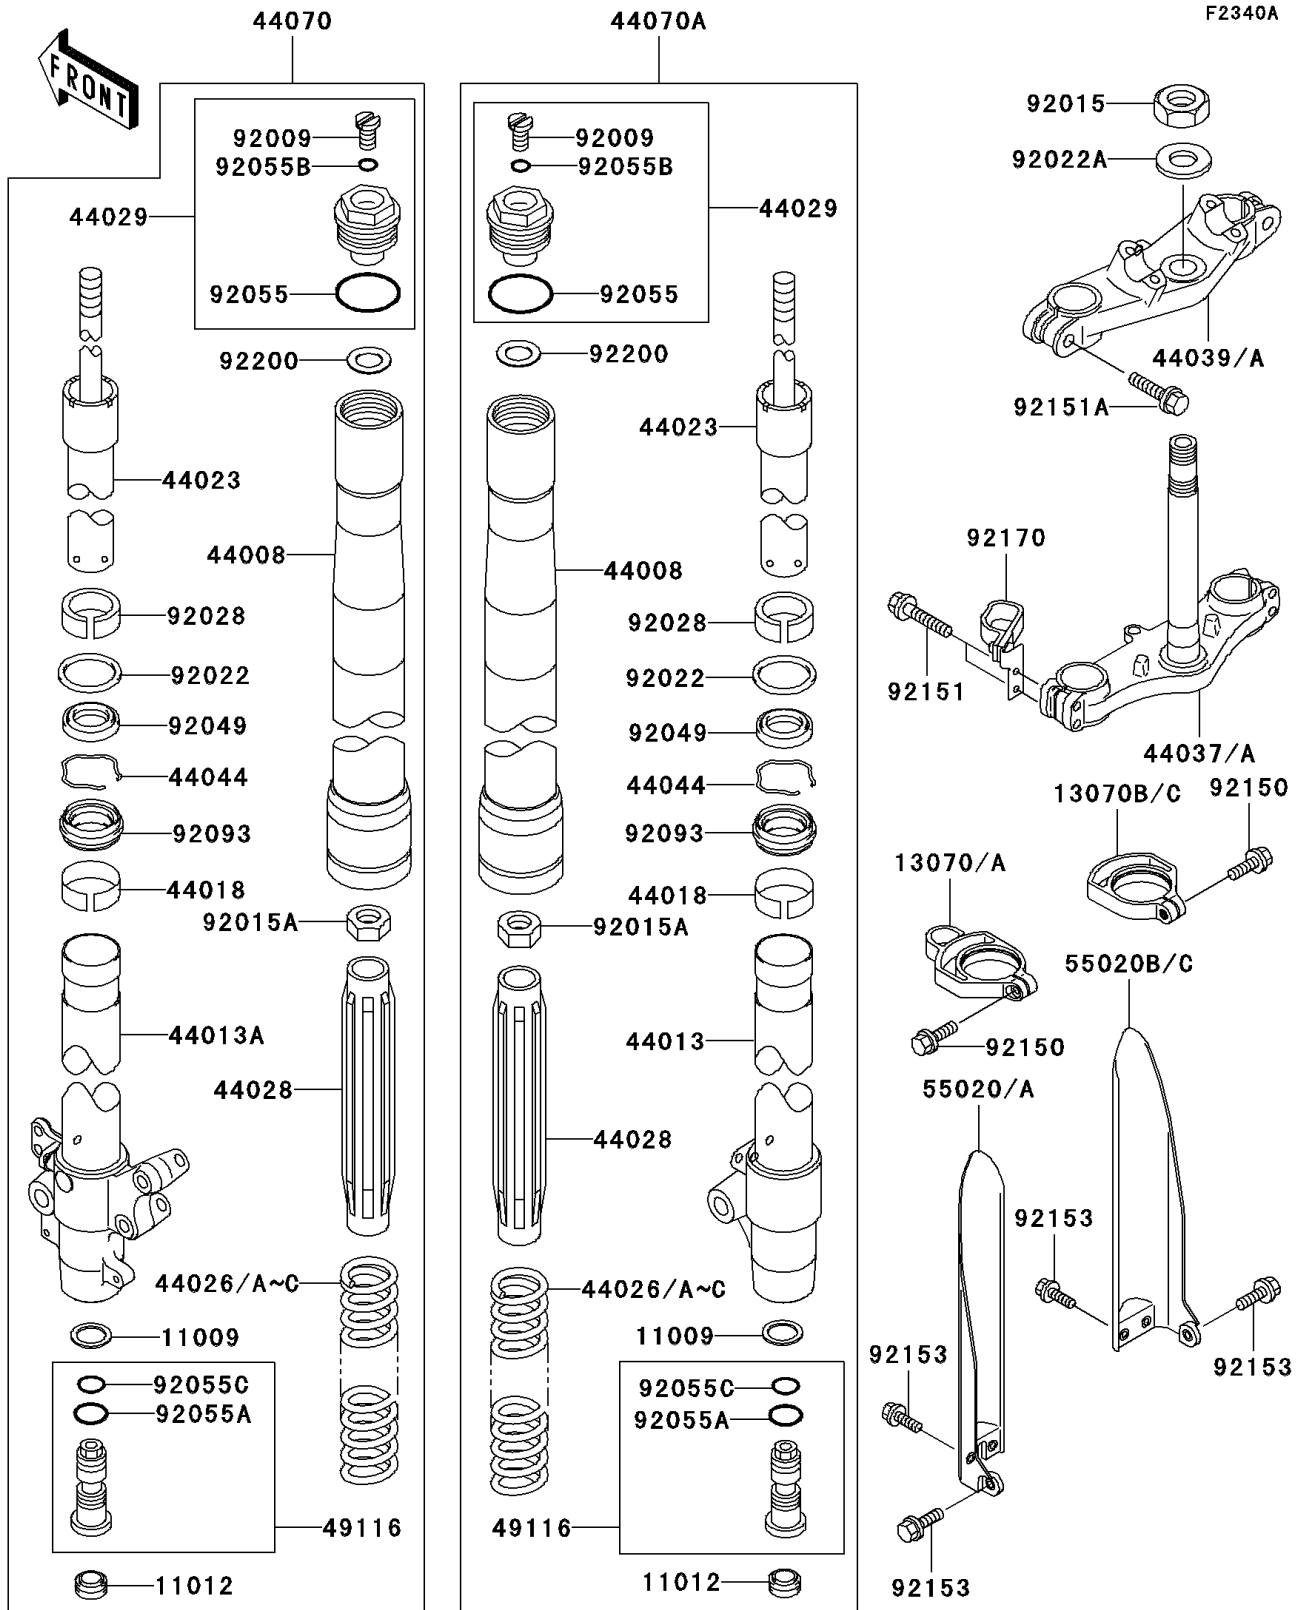

2009 KX85 PARTS DIAGRAM

Front Fork(A7F-A9FA)