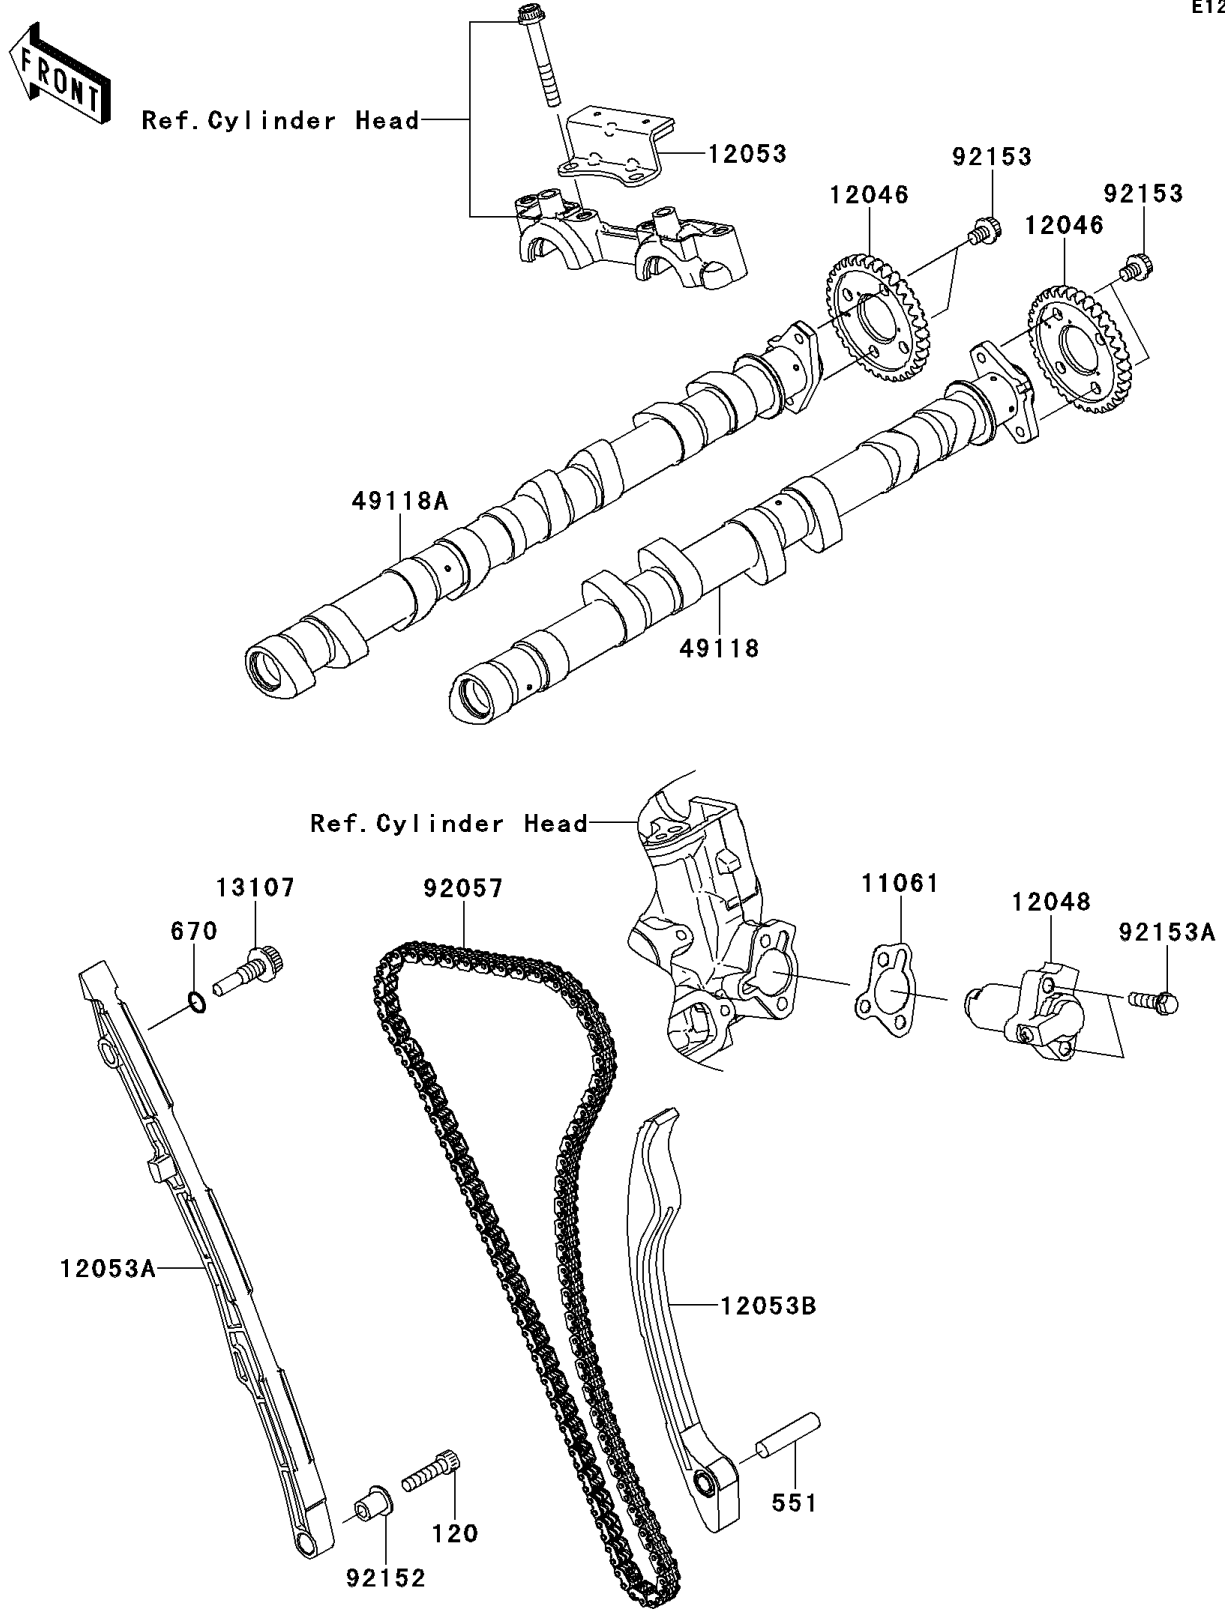

2013 NINJA® ZX™ -14R ABS PARTS DIAGRAM

Camshaft(s)/Tensioner

E1230

2013 NINJA® ZX™ -14R ABS PARTS LIST

Camshaft(s)/Tensioner

ITEM NAME	PART NUMBER	QUANTITY
BOLT-SOCKET,6X25 (Ref # 120)	120CA0625	1
PIN-DOWEL (Ref # 551)	551A0835	1
O RING,9MM (Ref # 670)	670D1509	1
GASKET,TENSIONER (Ref # 11061)	11061-0796	1
SPROCKET,34T (Ref # 12046)	12046-0570	2
TENSIONER-ASSY (Ref # 12048)	12048-0083	1
GUIDE-CHAIN,UPP (Ref # 12053)	12053-0067	1
GUIDE-CHAIN,FR (Ref # 12053A)	12053-0182	1
GUIDE-CHAIN,RR (Ref # 12053B)	12053-0183	1
SHAFT,CHAIN GUIDE (Ref # 13107)	13107-0157	1
CAMSHAFT-COMP,INTAKE (Ref # 49118)	49118-0739	1
CAMSHAFT-COMP,EXHAUST (Ref # 49118A)	49118-0740	1
CHAIN,98XRH2015-132M (Ref # 92057)	92057-0576	1
COLLAR (Ref # 92152)	92152-0413	1
BOLT,FLANGED,6X8 (Ref # 92153)	92153-0455	4
BOLT,FLANGED-SMALL,6X22 (Ref # 92153A)	92153-1560	2