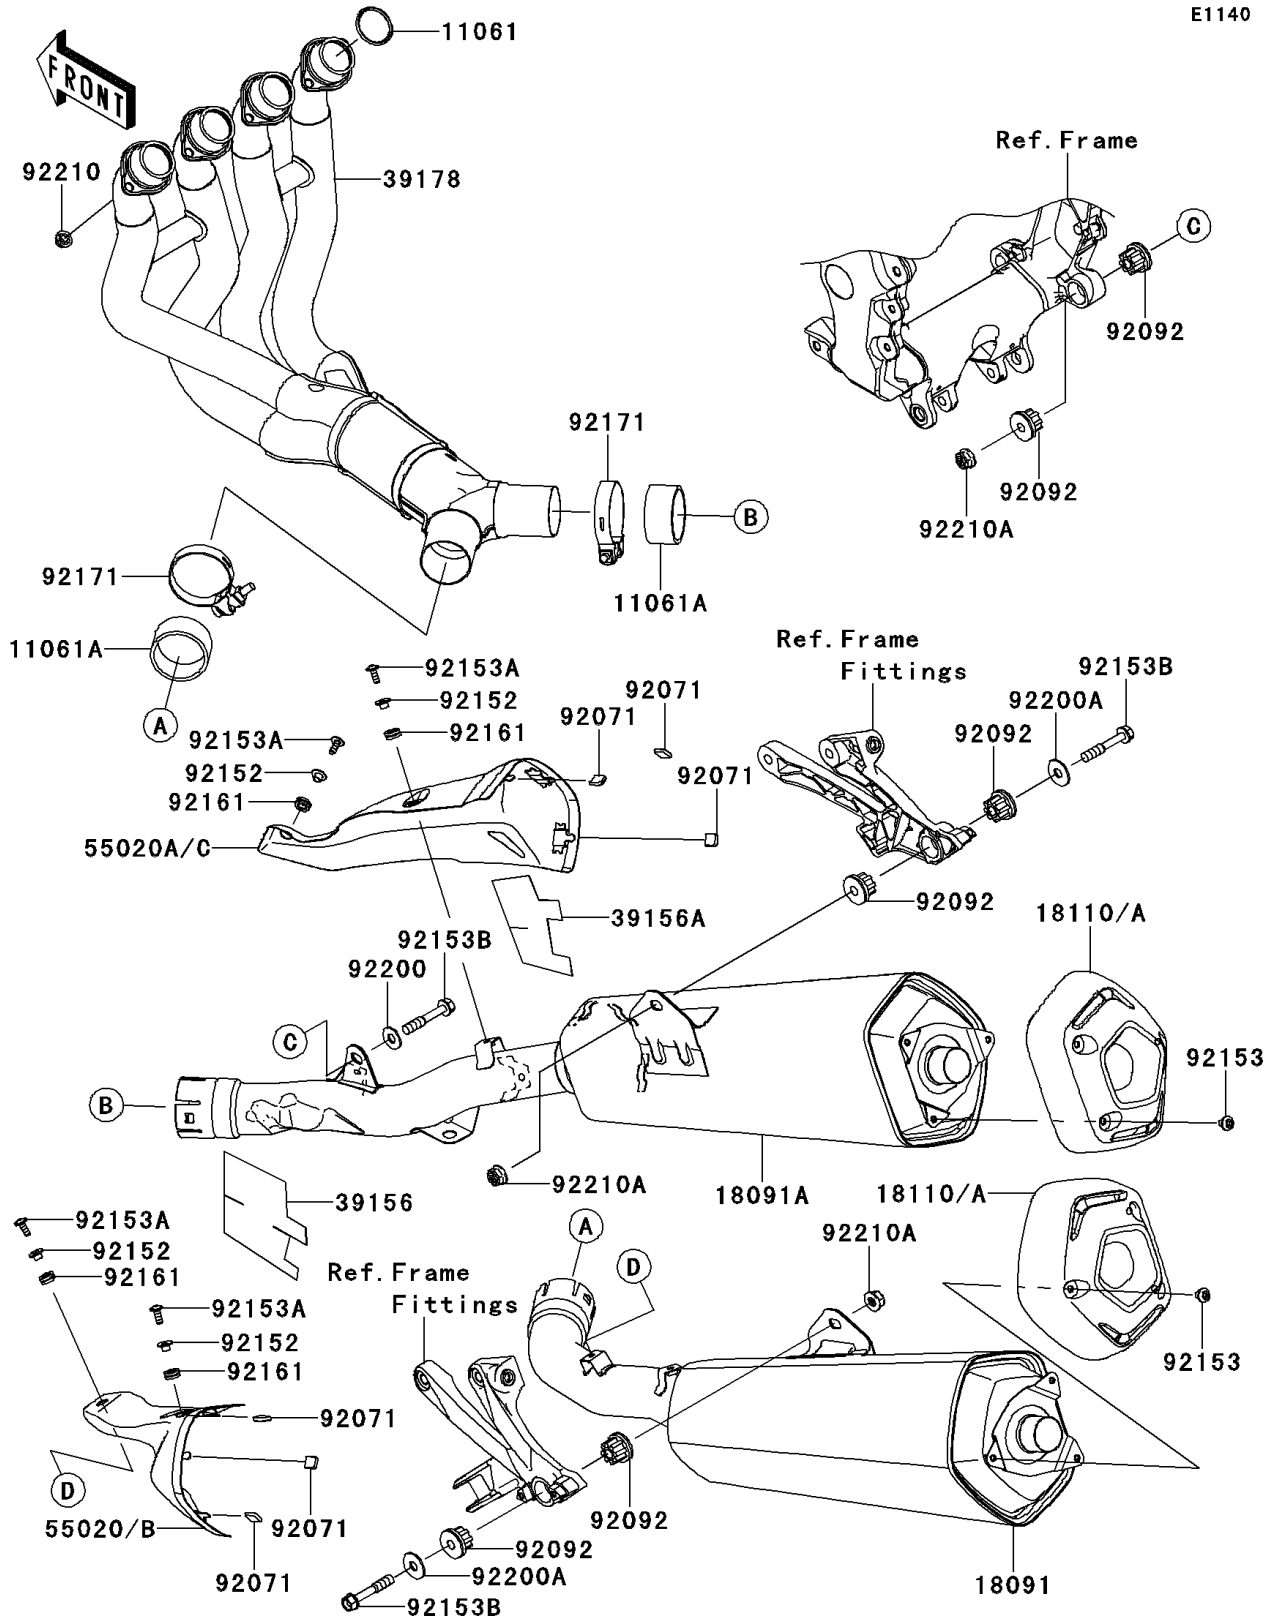

2013 NINJA® ZX™ -14R ABS PARTS DIAGRAM

Muffler(s)

E1140

2013 NINJA® ZX™ -14R ABS PARTS LIST

Muffler(s)

ITEM NAME	PART NUMBER	QUANTITY
-----------	-------------	----------