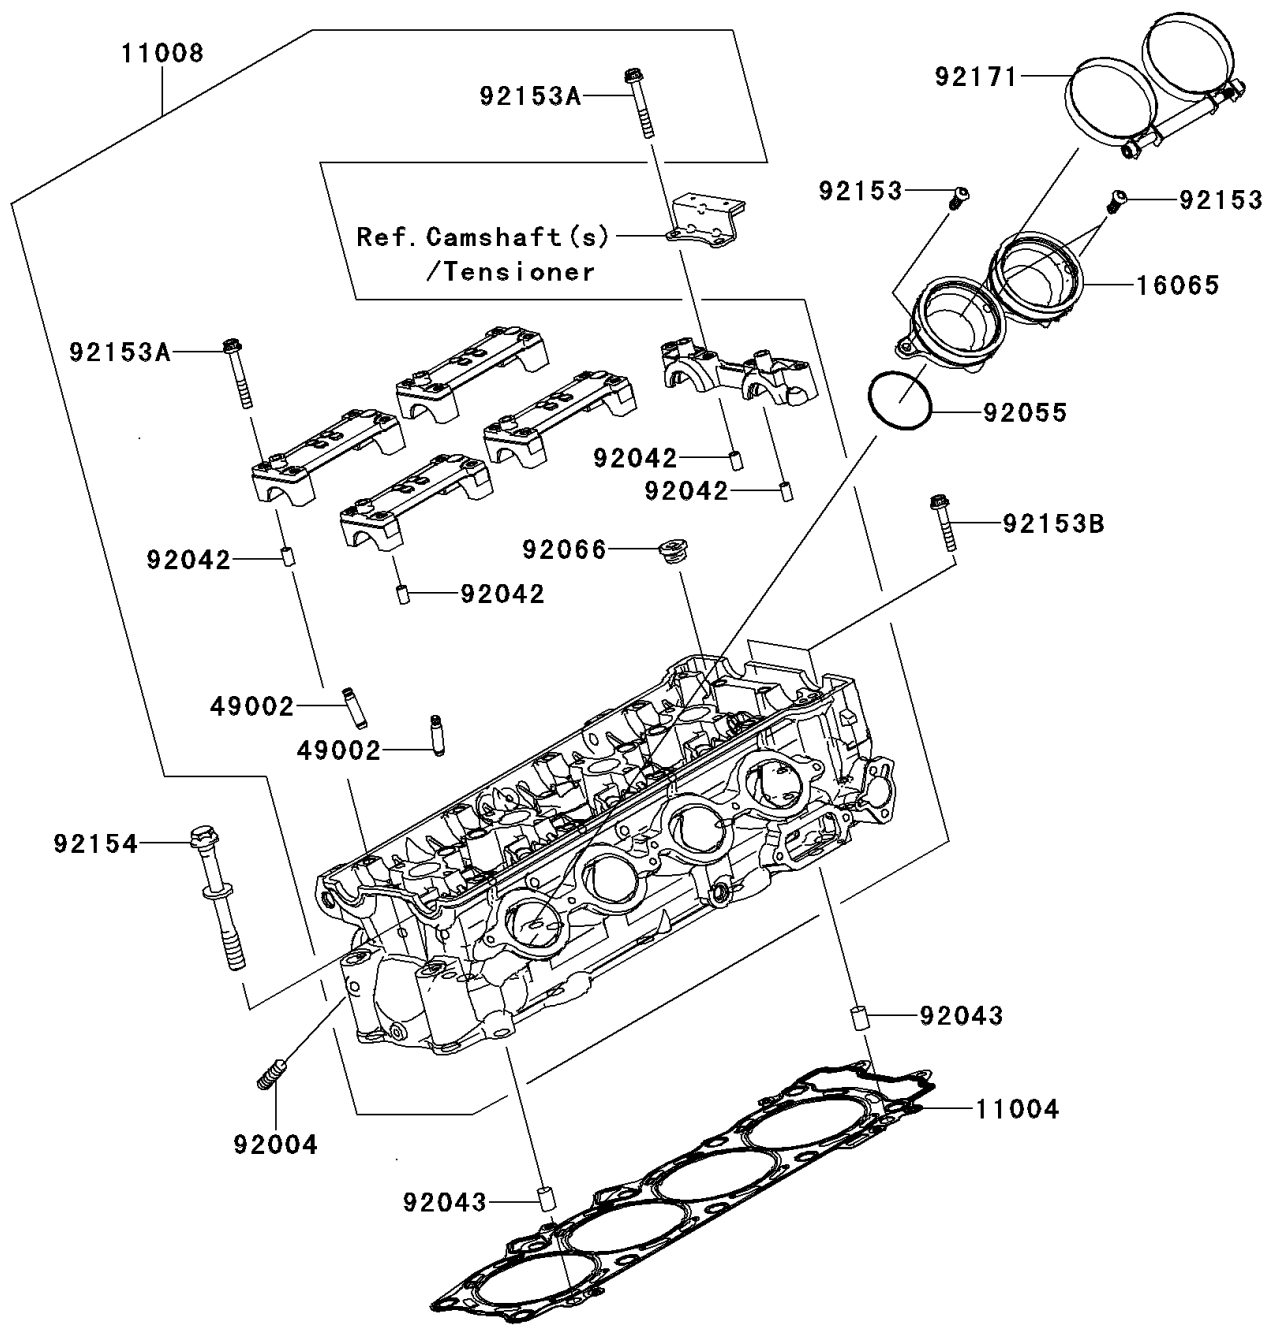

2013 NINJA® ZX™ -14R ABS PARTS DIAGRAM

Cylinder Head

E1111

2013 NINJA® ZX™ -14R ABS PARTS LIST

Cylinder Head

ITEM NAME	PART NUMBER	QUANTITY
GASKET-HEAD (Ref # 11004)	11004-0726	1
HEAD-COMP-CYLINDER (Ref # 11008)	11008-0720	1
HOLDER-CARBURETOR (Ref # 16065)	16065-0117	2
GUIDE-VALVE (Ref # 49002)	49002-0014	16
STUD (Ref # 92004)	92004-0050	8
PIN,DOWEL,6.3X8X14 (Ref # 92042)	92042-007	10
PIN,8.2X10X14 (Ref # 92043)	92043-1264	2
RING-O,47X1.9 (Ref # 92055)	92055-1600	4
PLUG,18X10 (Ref # 92066)	92066-0016	4
BOLT,TORX,6X18 (Ref # 92153)	92153-0454	6
BOLT,SOCKET,6X45 (Ref # 92153A)	92153-0656	20
BOLT,SOCKET,6X35 (Ref # 92153B)	92153-1556	2
BOLT,11X98 (Ref # 92154)	92154-0256	10
CLAMP (Ref # 92171)	92171-1892	2