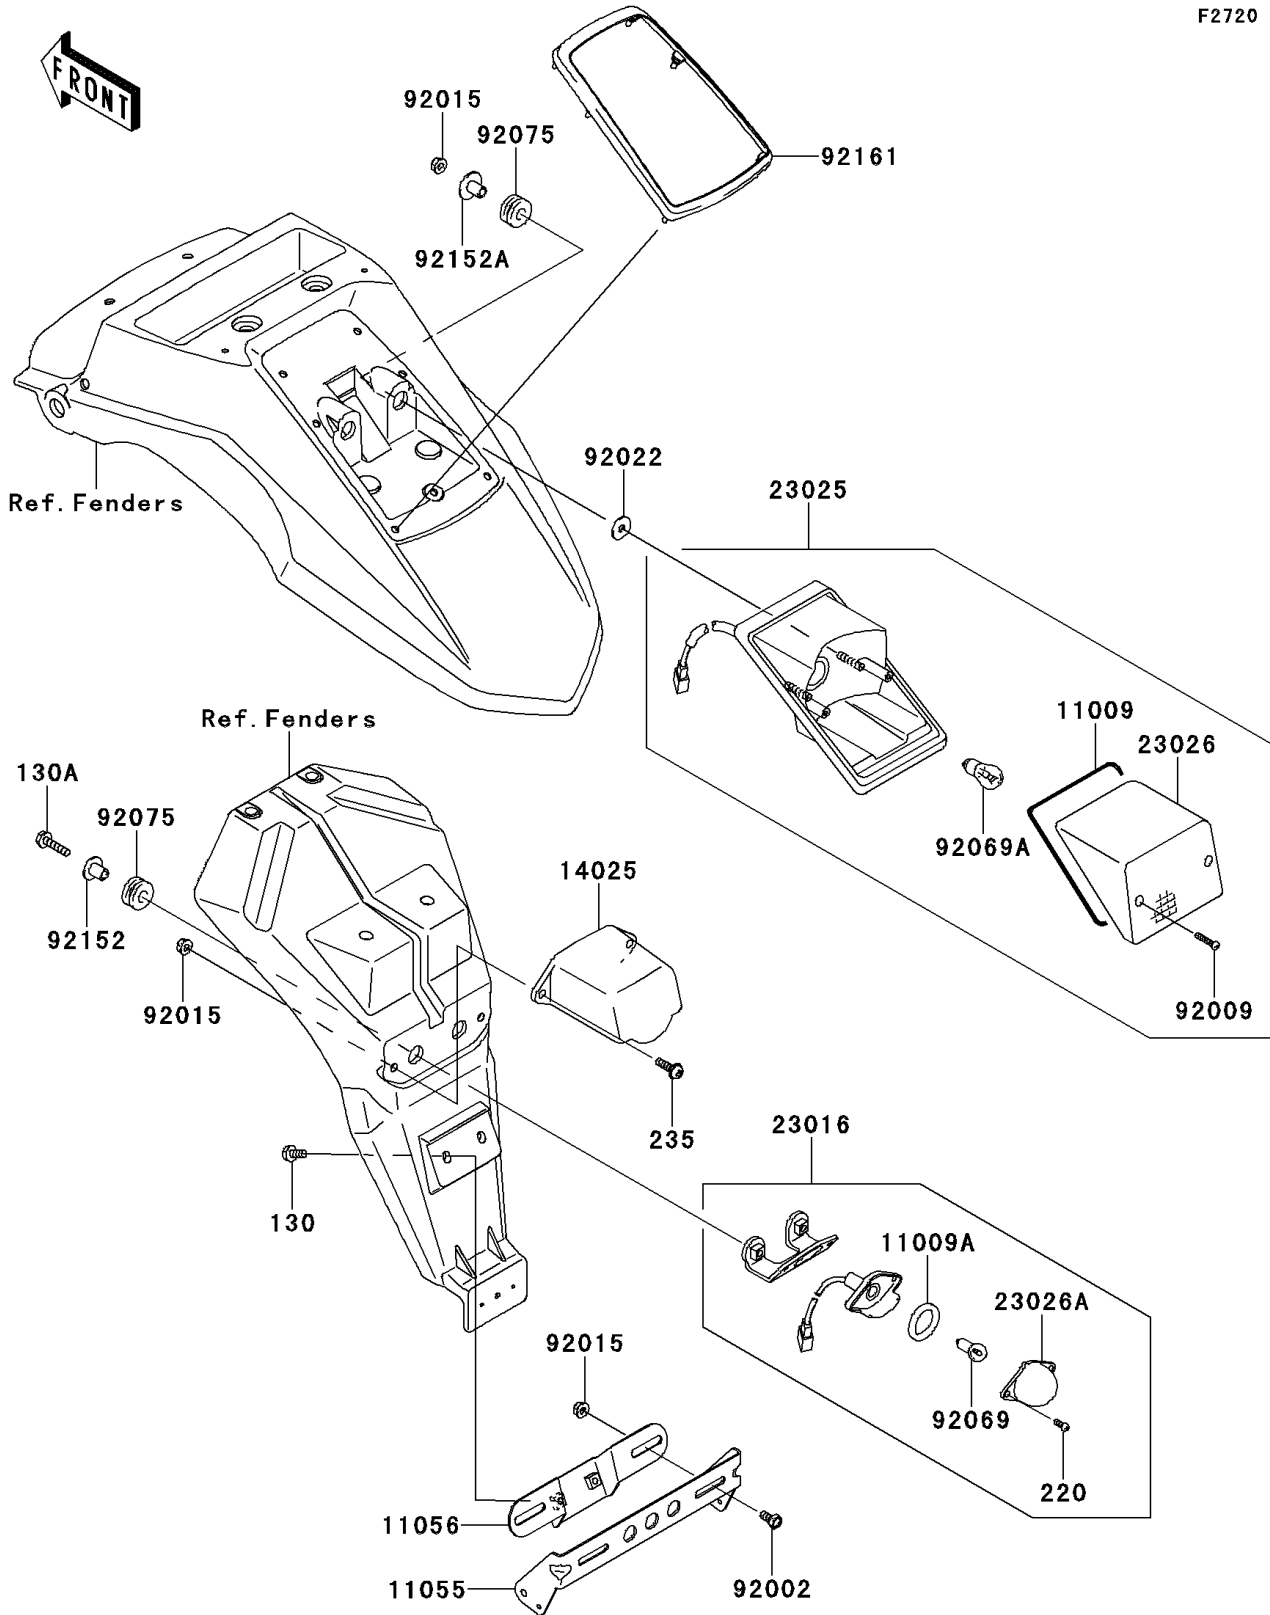

2014 KLR™650 PARTS DIAGRAM

Taillight(s)

F2720

2014 KLR™650 PARTS LIST

Taillight(s)

ITEM NAME	PART NUMBER	QUANTITY
BOLT-FLANGED,6X12 (Ref # 130)	130BB0612	1
BOLT-FLANGED,6X25 (Ref # 130A)	130BB0625	1
SCREW-PAN-CROS,4X10 (Ref # 220)	220AA0410	1
SCREW-PAN-WP-CROS,6X20 (Ref # 235)	235AB0620	1
GASKET,TAIL LAMP (Ref # 11009)	11009-1371	1
GASKET,LICENSE PLATE LAMP (Ref # 11009A)	11009-1372	1
BRACKET,REFLECTOR (Ref # 11055)	11055-1092	1
BRACKET,LICENSE PLATE (Ref # 11056)	11056-0139	1
COVER,LICENSE PLATE LAMP (Ref # 14025)	14025-1821	1
LAMP-ASSY,LICENSE (Ref # 23016)	23016-0011	1
LAMP-TAIL (Ref # 23025)	23025-0031	1
LENS,TAIL LAMP (Ref # 23026)	23026-1053	1
LENS,LAMP (Ref # 23026A)	23026-1054	1
BOLT,6X12 (Ref # 92002)	92002-1132	1
SCREW,TAPPING,4X20 (Ref # 92009)	92009-1378	1
NUT,FLANGED,6MM (Ref # 92015)	92015-1367	1
WASHER,6.5X20X1.6 (Ref # 92022)	92022-1557	1
BULB,12V 5W (Ref # 92069)	92069-1055	1
BULB,12V 21/5W (Ref # 92069A)	92069-1084	1
DAMPER (Ref # 92075)	92075-1690	1
COLLAR (Ref # 92152)	92152-0344	1
COLLAR (Ref # 92152A)	92152-0562	1
DAMPER,TAIL LAMP (Ref # 92161)	92161-0504	1