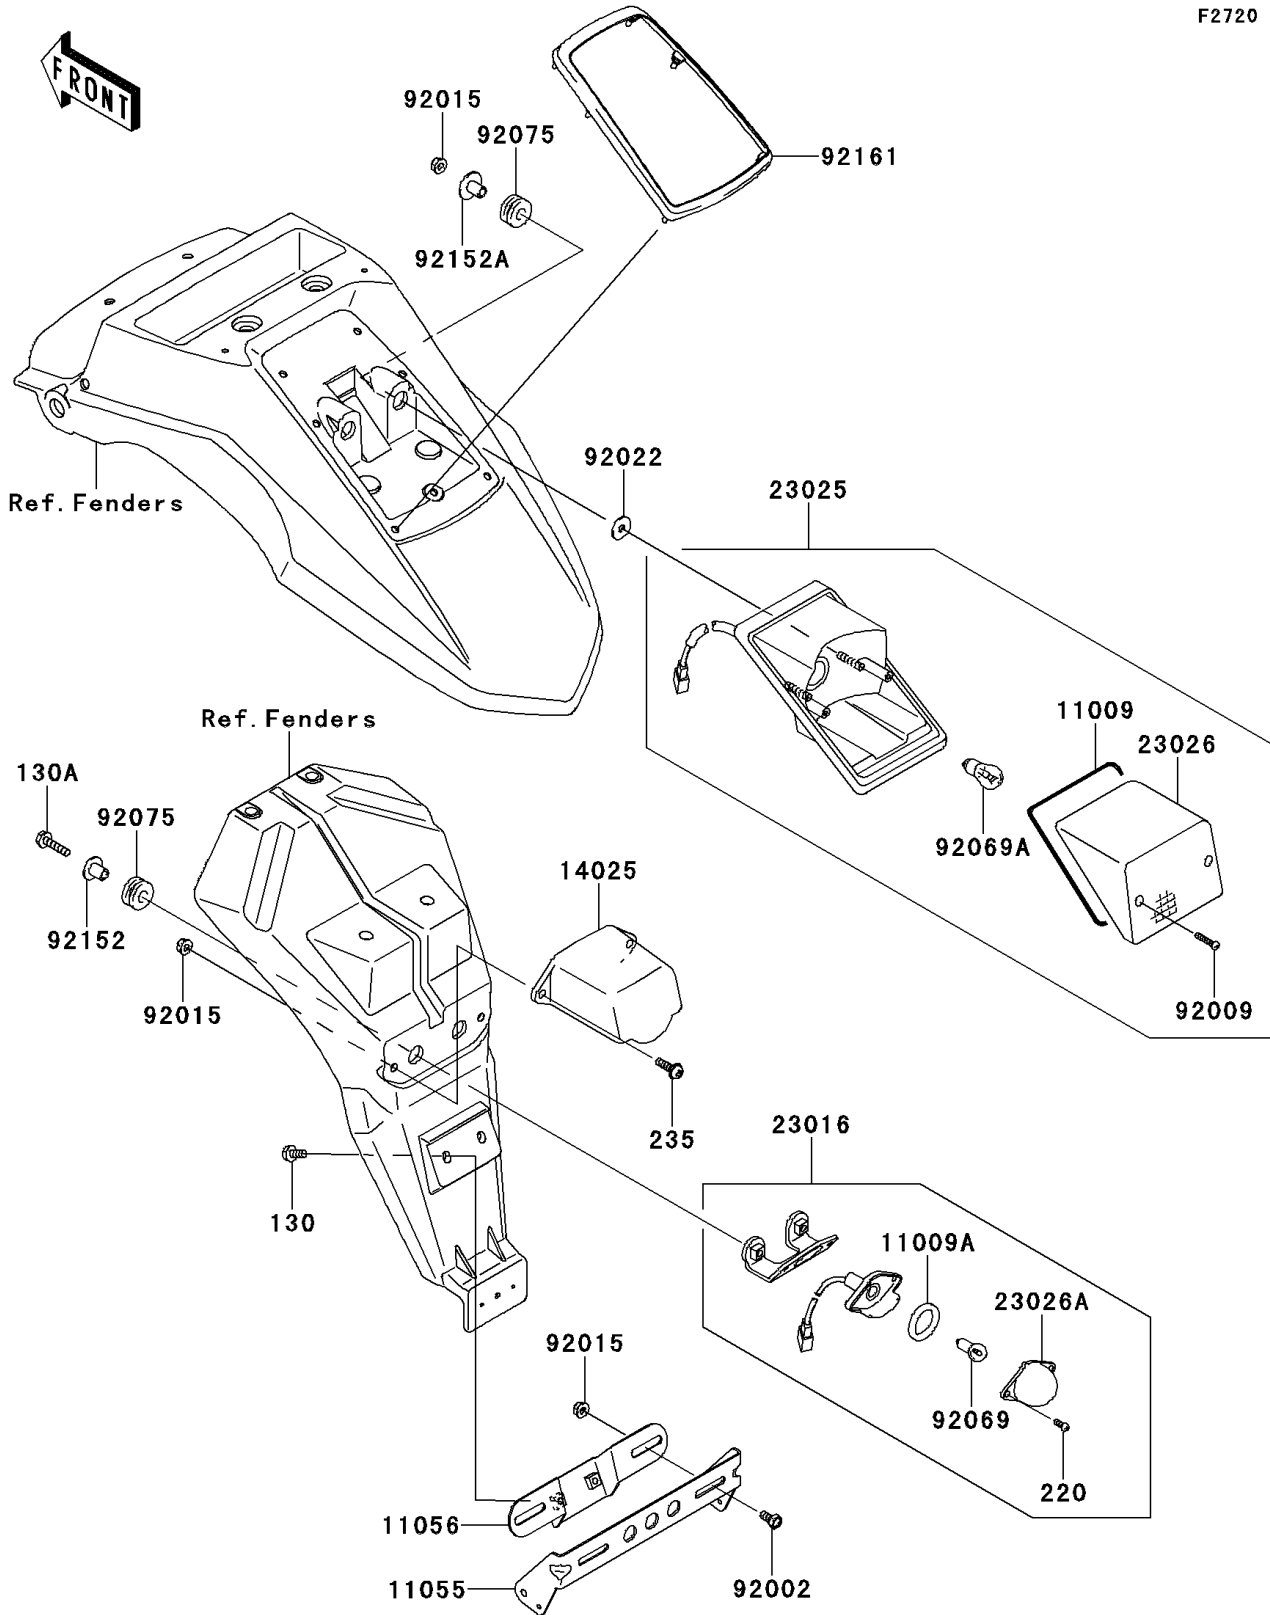

## 2013 KLR™650 PARTS DIAGRAM

Taillight(s)

F2720

## 2013 KLR™650 PARTS LIST

Taillight(s)

ITEM NAME	PART NUMBER	QUANTITY
BOLT-FLANGED,6X12 (Ref # 130)	130BB0612	1
BOLT-FLANGED,6X25 (Ref # 130A)	130BB0625	1
SCREW-PAN-CROS,4X10 (Ref # 220)	220AA0410	1
SCREW-PAN-WP-CROS,6X20 (Ref # 235)	235AB0620	1
GASKET,TAIL LAMP (Ref # 11009)	11009-1371	1
GASKET,LICENSE PLATE LAMP (Ref # 11009A)	11009-1372	1
BRACKET,REFLECTOR (Ref # 11055)	11055-1092	1
BRACKET,LICENSE PLATE (Ref # 11056)	11056-0139	1
COVER,LICENSE PLATE LAMP (Ref # 14025)	14025-1821	1
LAMP-ASSY,LICENSE (Ref # 23016)	23016-0011	1
LAMP-TAIL (Ref # 23025)	23025-0031	1
LENS,TAIL LAMP (Ref # 23026)	23026-1053	1
LENS,LAMP (Ref # 23026A)	23026-1054	1
BOLT,6X12 (Ref # 92002)	92002-1132	1
SCREW,TAPPING,4X20 (Ref # 92009)	92009-1378	1
NUT,FLANGED,6MM (Ref # 92015)	92015-1367	1
WASHER,6.5X20X1.6 (Ref # 92022)	92022-1557	1
BULB,12V 5W (Ref # 92069)	92069-1055	1
BULB,12V 21/5W (Ref # 92069A)	92069-1084	1
DAMPER (Ref # 92075)	92075-1690	1
COLLAR (Ref # 92152)	92152-0344	1
COLLAR (Ref # 92152A)	92152-0562	1
DAMPER,TAIL LAMP (Ref # 92161)	92161-0504	1