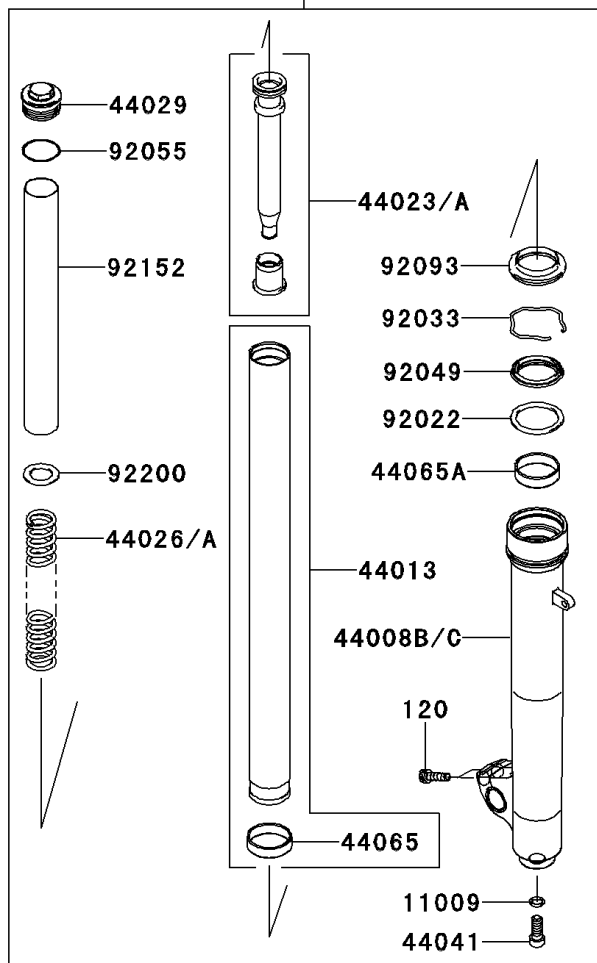

2014 KLR™650 PARTS DIAGRAM

Front Fork

F2340

2014 KLR™650 PARTS LIST

Front Fork

ITEM NAME	PART NUMBER	QUANTITY
GASKET,10.5X15X1.5 (Ref # 11009)	11009-1325	1
PIPE-FORK OUTER,LH,F.S.BLACK (Ref # 44008)	44008-0021-18R	1
PIPE-FORK OUTER,RH,F.S.BLACK (Ref # 44008B)	44008-0023-18R	1
PIPE-FORK INNER (Ref # 44013)	44013-0107	1
CYLINDER-SET-FORK (Ref # 44023A)	44023-0060	1
SPRING-FRONT FORK (Ref # 44026)	44026-0112	1
SEAT-FORK SPRING (Ref # 44029)	44029-0005	1
HOLDER-FORK UNDER,F.S.BLACK (Ref # 44037)	44037-0054-18R	1
HOLDER-FORK UPPER,F.S.BLACK (Ref # 44039)	44039-0047-18R	1
BOLT,SOCKET,FORK CYLINDER (Ref # 44041)	44041-040	1
BUSHING-FRONT FORK,INNER TUBE (Ref # 44065)	44065-0014	1
BUSHING-FRONT FORK,OUTER TUBE (Ref # 44065A)	44065-1115	1
DAMPER-ASSY,FORK,LH,F.S.BLACK (Ref # 44071)	44071-0343-18R	1
DAMPER-ASSY,FORK,RH,F.S.BLACK (Ref # 44071B)	44071-0344-18R	1
BOOT,FORK,BLACK (Ref # 49006)	49006-1266-BD	1
NUT,FLANGED,8MM (Ref # 92015)	92015-1406	1
WASHER,FORK OUTER TUBE (Ref # 92022)	92022-1298	1
RING-SNAP (Ref # 92033)	92033-1036	1
SEAL-OIL,FORK OUTER TUBE (Ref # 92049)	92049-1356	1
RING-O (Ref # 92055)	92055-1321	1
BAND,BOOT (Ref # 92072)	92072-1077	1
SEAL,DUST (Ref # 92093)	92093-0036	1
COLLAR (Ref # 92143)	92143-1770	1
COLLAR (Ref # 92152)	92152-0603	1
BOLT,FLANGED,6X10 (Ref # 92154)	92154-0111	1
CLAMP (Ref # 92171)	92171-1744	1
CLAMP (Ref # 92171A)	92171-1745	1
WASHER (Ref # 92200)	92200-1467	1
BOLT-SOCKET,8X30 (Ref # 120)	120CA0830	1

2014 KLR™650 PARTS LIST

Front Fork

ITEM NAME	PART NUMBER	QUANTITY
BOLT-FLANGED,8X40 (Ref # 130)	130BA0840	1
BOLT-FLANGED,8X50 (Ref # 130A)	130BA0850	1
BOLT-FLANGED,8X55 (Ref # 130B)	130BA0855	1
SCREW-PAN-CROS,4X16 (Ref # 220A)	220C0416	1