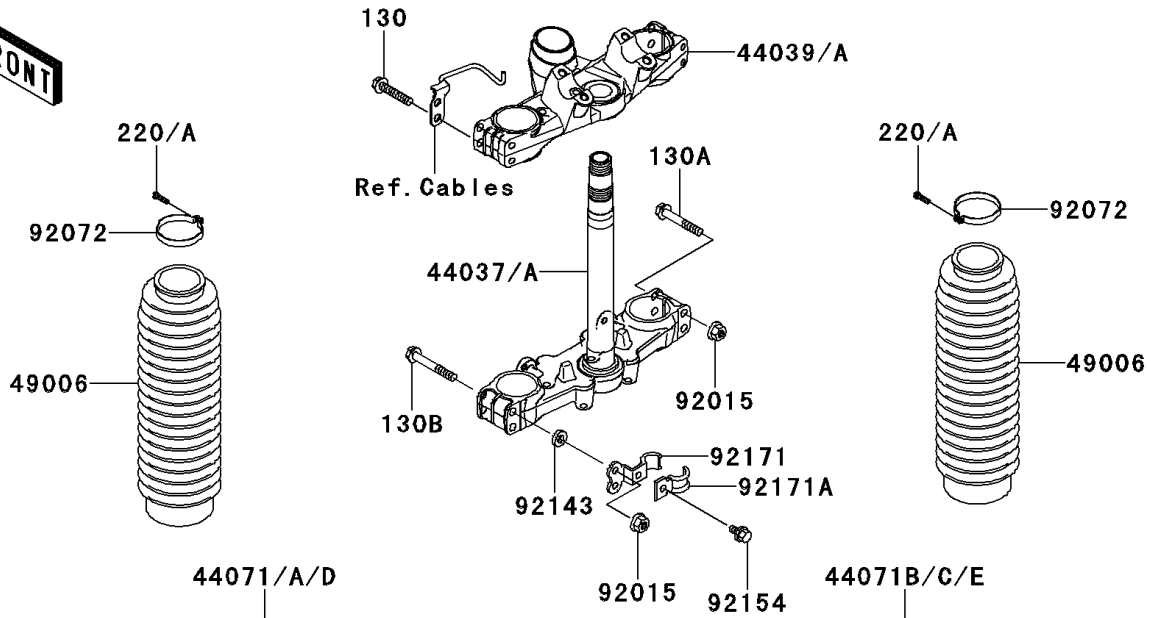

2014 KLR™650 PARTS DIAGRAM

Front Fork

F2340

2014 KLR™650 PARTS LIST

Front Fork

ITEM NAME	PART NUMBER	QUANTITY
GASKET,10.5X15X1.5 (Ref # 11009)	11009-1325	1
PIPE-FORK OUTER,LH,F.S.BLACK (Ref # 44008)	44008-0021-18R	1
PIPE-FORK OUTER,RH,F.S.BLACK (Ref # 44008B)	44008-0023-18R	1
PIPE-FORK INNER (Ref # 44013)	44013-0107	1
CYLINDER-SET-FORK (Ref # 44023A)	44023-0060	1
SPRING-FRONT FORK (Ref # 44026)	44026-0112	1
SEAT-FORK SPRING (Ref # 44029)	44029-0005	1
HOLDER-FORK UNDER,F.S.BLACK (Ref # 44037)	44037-0054-18R	1
HOLDER-FORK UPPER,F.S.BLACK (Ref # 44039)	44039-0047-18R	1
BOLT,SOCKET,FORK CYLINDER (Ref # 44041)	44041-040	1
BUSHING-FRONT FORK,INNER TUBE (Ref # 44065)	44065-0014	1
BUSHING-FRONT FORK,OUTER TUBE (Ref # 44065A)	44065-1115	1
DAMPER-ASSY,FORK,LH,F.S.BLACK (Ref # 44071)	44071-0343-18R	1
DAMPER-ASSY,FORK,RH,F.S.BLACK (Ref # 44071B)	44071-0344-18R	1
BOOT,FORK,BLACK (Ref # 49006)	49006-1266-BD	1
NUT,FLANGED,8MM (Ref # 92015)	92015-1406	1
WASHER,FORK OUTER TUBE (Ref # 92022)	92022-1298	1
RING-SNAP (Ref # 92033)	92033-1036	1
SEAL-OIL,FORK OUTER TUBE (Ref # 92049)	92049-1356	1
RING-O (Ref # 92055)	92055-1321	1
BAND,BOOT (Ref # 92072)	92072-1077	1
SEAL,DUST (Ref # 92093)	92093-0036	1
COLLAR (Ref # 92143)	92143-1770	1
COLLAR (Ref # 92152)	92152-0603	1
BOLT,FLANGED,6X10 (Ref # 92154)	92154-0111	1
CLAMP (Ref # 92171)	92171-1744	1
CLAMP (Ref # 92171A)	92171-1745	1
WASHER (Ref # 92200)	92200-1467	1
BOLT-SOCKET,8X30 (Ref # 120)	120CA0830	1

2014 KLR™650 PARTS LIST

Front Fork

ITEM NAME	PART NUMBER	QUANTITY
BOLT-FLANGED,8X40 (Ref # 130)	130BA0840	1
BOLT-FLANGED,8X50 (Ref # 130A)	130BA0850	1
BOLT-FLANGED,8X55 (Ref # 130B)	130BA0855	1
SCREW-PAN-CROS,4X16 (Ref # 220A)	220C0416	1