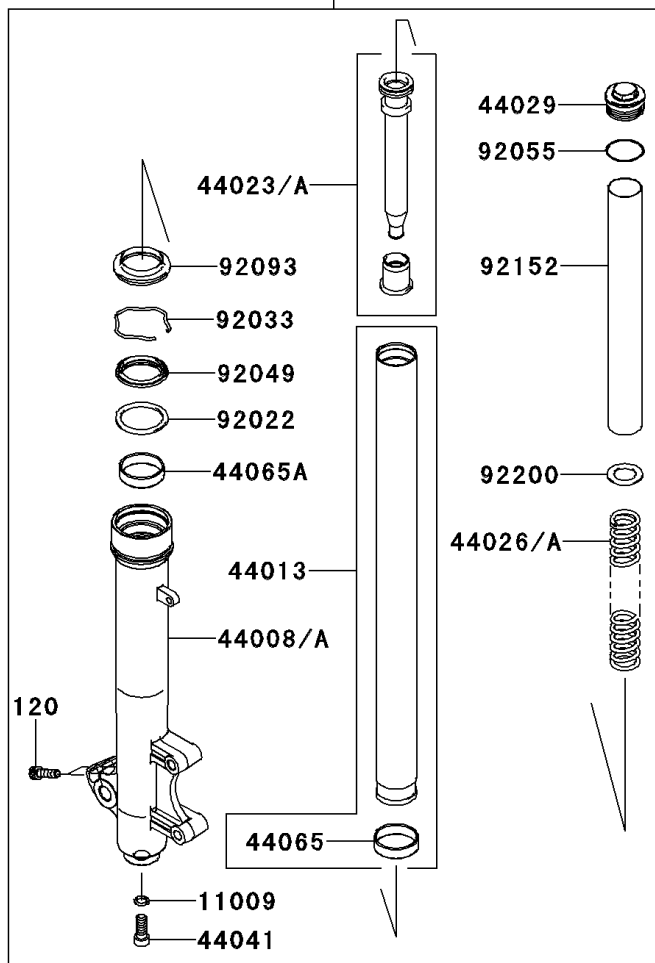

2014 KLR™650 PARTS DIAGRAM

Front Fork

F2340

2014 KLR™650 PARTS LIST

Front Fork

ITEM NAME	PART NUMBER	QUANTITY
GASKET,10.5X15X1.5 (Ref # 11009)	11009-1325	1
PIPE-FORK OUTER,LH,F.S.BLACK (Ref # 44008)	44008-0021-18R	1
PIPE-FORK OUTER,RH,F.S.BLACK (Ref # 44008B)	44008-0023-18R	1
PIPE-FORK INNER (Ref # 44013)	44013-0107	1
CYLINDER-SET-FORK (Ref # 44023A)	44023-0060	1
SPRING-FRONT FORK (Ref # 44026)	44026-0112	1
SEAT-FORK SPRING (Ref # 44029)	44029-0005	1
HOLDER-FORK UNDER,F.S.BLACK (Ref # 44037)	44037-0054-18R	1
HOLDER-FORK UPPER,F.S.BLACK (Ref # 44039)	44039-0047-18R	1
BOLT,SOCKET,FORK CYLINDER (Ref # 44041)	44041-040	1
BUSHING-FRONT FORK,INNER TUBE (Ref # 44065)	44065-0014	1
BUSHING-FRONT FORK,OUTER TUBE (Ref # 44065A)	44065-1115	1
DAMPER-ASSY,FORK,LH,F.S.BLACK (Ref # 44071)	44071-0343-18R	1
DAMPER-ASSY,FORK,RH,F.S.BLACK (Ref # 44071B)	44071-0344-18R	1
BOOT,FORK,BLACK (Ref # 49006)	49006-1266-BD	1
NUT,FLANGED,8MM (Ref # 92015)	92015-1406	1
WASHER,FORK OUTER TUBE (Ref # 92022)	92022-1298	1
RING-SNAP (Ref # 92033)	92033-1036	1
SEAL-OIL,FORK OUTER TUBE (Ref # 92049)	92049-1356	1
RING-O (Ref # 92055)	92055-1321	1
BAND,BOOT (Ref # 92072)	92072-1077	1
SEAL,DUST (Ref # 92093)	92093-0036	1
COLLAR (Ref # 92143)	92143-1770	1
COLLAR (Ref # 92152)	92152-0603	1
BOLT,FLANGED,6X10 (Ref # 92154)	92154-0111	1
CLAMP (Ref # 92171)	92171-1744	1
CLAMP (Ref # 92171A)	92171-1745	1
WASHER (Ref # 92200)	92200-1467	1
BOLT-SOCKET,8X30 (Ref # 120)	120CA0830	1

2014 KLR™650 PARTS LIST

Front Fork

ITEM NAME	PART NUMBER	QUANTITY
BOLT-FLANGED,8X40 (Ref # 130)	130BA0840	1
BOLT-FLANGED,8X50 (Ref # 130A)	130BA0850	1
BOLT-FLANGED,8X55 (Ref # 130B)	130BA0855	1
SCREW-PAN-CROS,4X16 (Ref # 220A)	220C0416	1