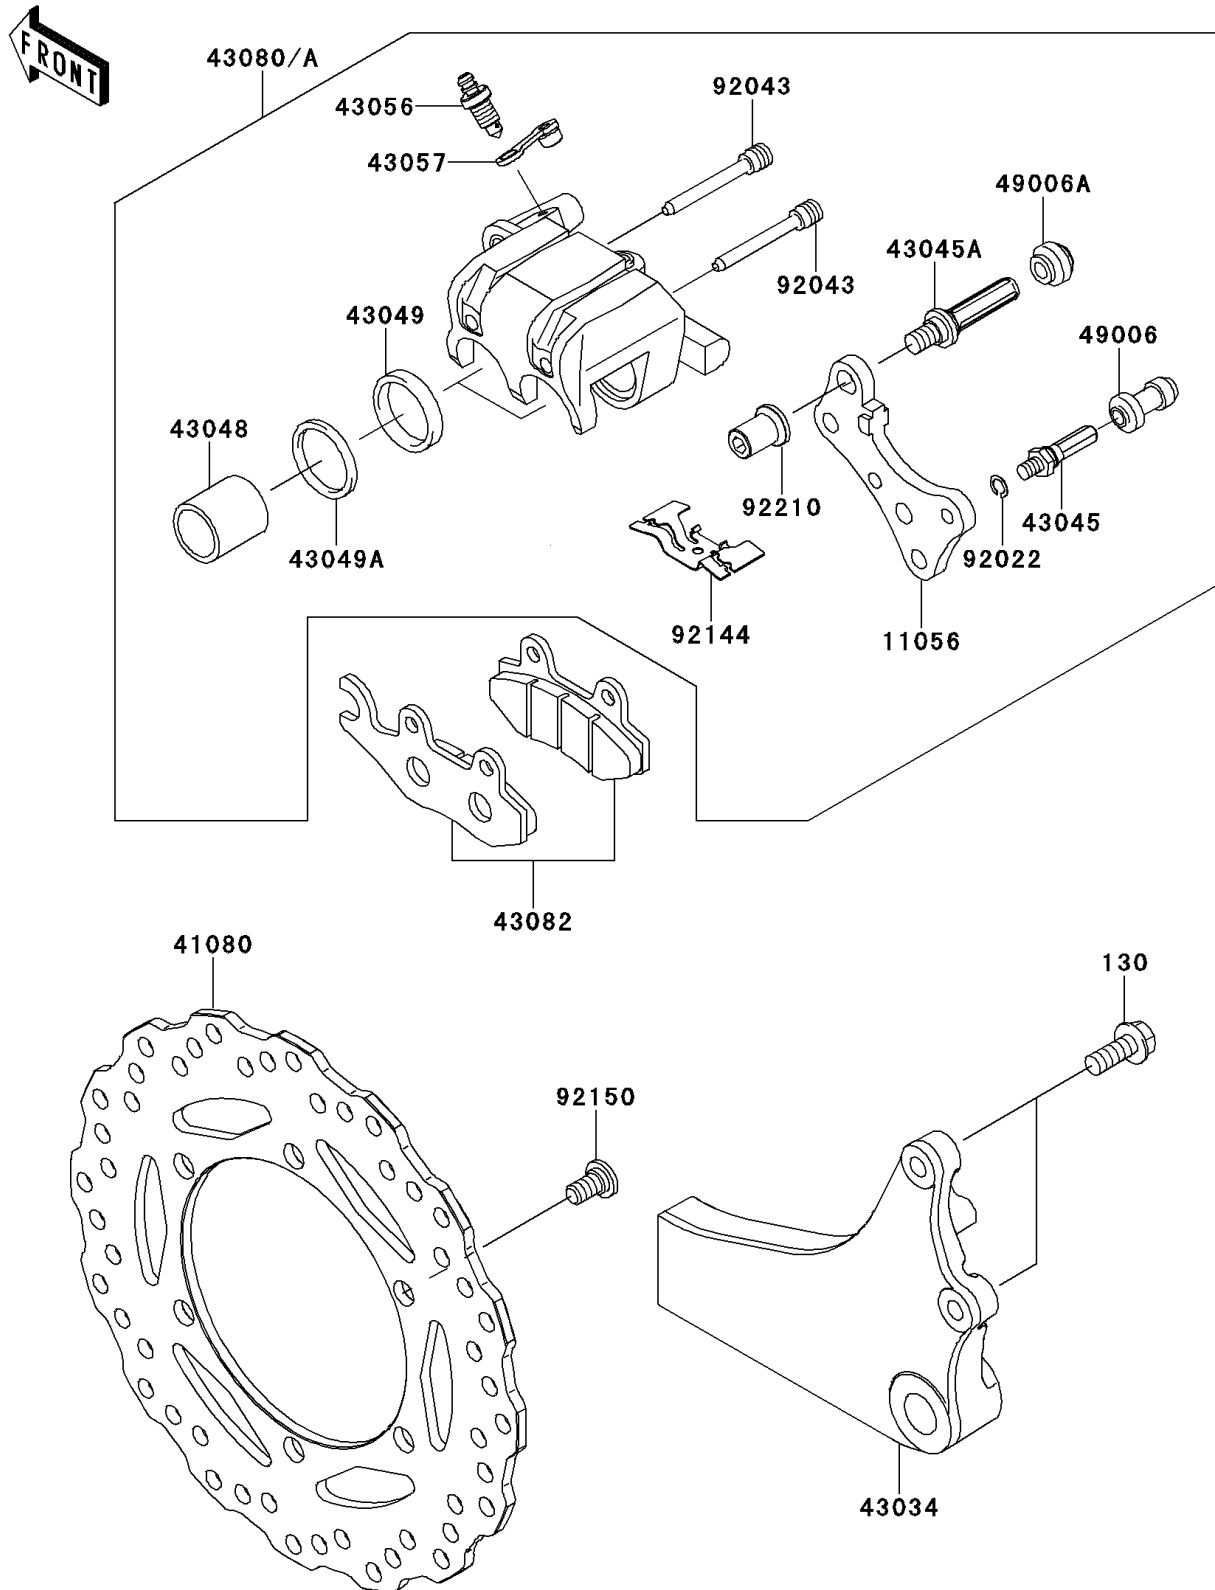

2014 KLR™650 PARTS DIAGRAM

Rear Brake

F2294

2014 KLR™650 PARTS LIST

Rear Brake

ITEM NAME	PART NUMBER	QUANTITY
BOLT-FLANGED,8X20 (Ref # 130)	130BA0820	1
BRACKET,CALIPER (Ref # 11056)	11056-0202	1
DISC,RR,BLACK (Ref # 41080)	41080-0100-11H	1
HOLDER-BRAKE,REAR CALIPER (Ref # 43034)	43034-0030	1
SHAFT-CALIPER (Ref # 43045)	43045-0004	1
SHAFT-CALIPER (Ref # 43045A)	43045-1010	1
PISTON-CALIPER (Ref # 43048)	43048-1066	1
PACKING (Ref # 43049)	43049-1063	1
PACKING (Ref # 43049A)	43049-1064	1
BREATHER (Ref # 43056)	43056-1055	1
CAP-BREATHER (Ref # 43057)	43057-1001	1
CALIPER-SUB-ASSY,RR,BLACK (Ref # 43080A)	43080-0096-25S	1
PAD-ASSY-BRAKE (Ref # 43082)	43082-0080	1
BOOT,CALIPER (Ref # 49006)	49006-1088	1
BOOT,CALIPER (Ref # 49006A)	49006-1242	1
WASHER,WAVE (Ref # 92022)	92022-1373	1
PIN,HANGER (Ref # 92043)	92043-1416	1
SPRING,PAD (Ref # 92144)	92144-1847	1
BOLT,8X15 (Ref # 92150)	92150-1852	1
NUT (Ref # 92210)	92210-0615	1