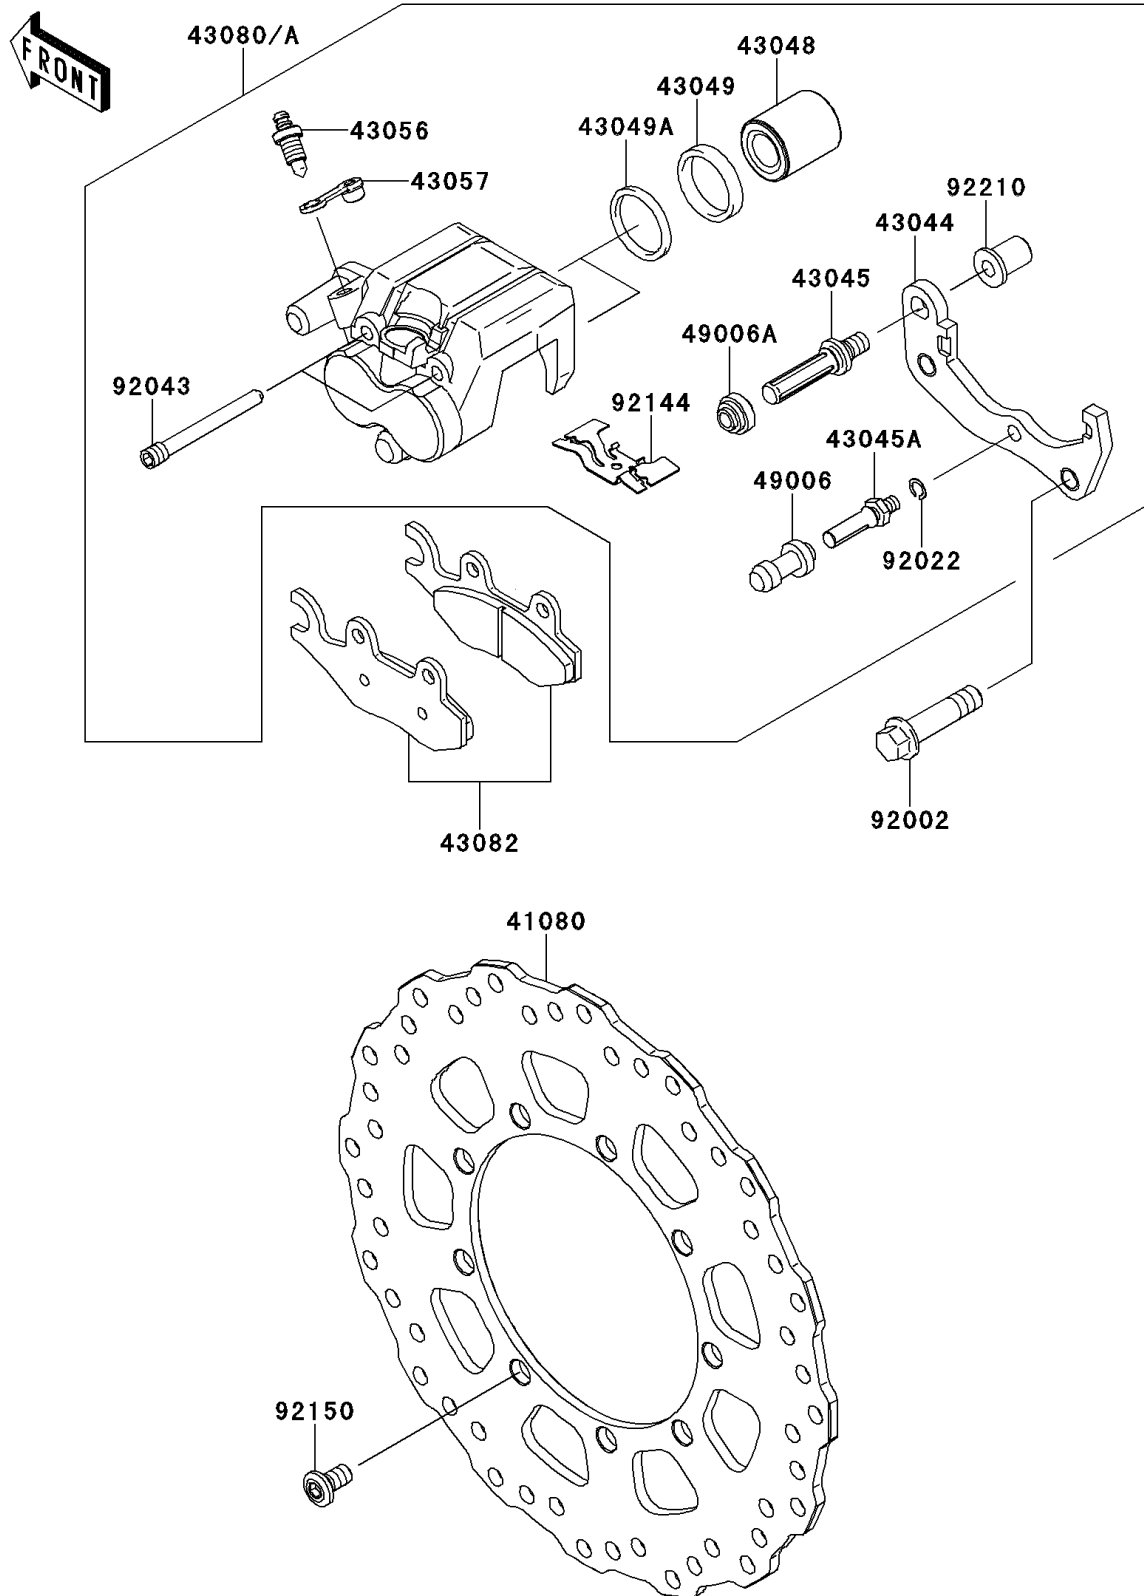

## 2014 KLR™650 PARTS DIAGRAM

Front Brake

F2292

## 2014 KLR™650 PARTS LIST

Front Brake

ITEM NAME	PART NUMBER	QUANTITY
DISC,FR,BLACK (Ref # 41080)	41080-0099-11H	1
HOLDER-COMP-CALIPER,FR,LH (Ref # 43044)	43044-0006	1
SHAFT-CALIPER (Ref # 43045)	43045-0004	1
SHAFT-CALIPER (Ref # 43045A)	43045-1010	1
PISTON-CALIPER (Ref # 43048)	43048-1068	1
PACKING,PISTON SEAL (Ref # 43049)	43049-1060	1
PACKING,PISTON SEAL (Ref # 43049A)	43049-1061	1
BREATHER (Ref # 43056)	43056-1055	1
CAP-BREATHER (Ref # 43057)	43057-1001	1
CALIPER-SUB-ASSY,FR,LH,BLACK (Ref # 43080A)	43080-0095-25S	1
PAD-ASSY-BRAKE (Ref # 43082)	43082-0060	1
BOOT,CALIPER (Ref # 49006)	49006-1088	1
BOOT,CALIPER (Ref # 49006A)	49006-1242	1
BOLT,FLANGED,10X41 (Ref # 92002)	92002-1468	1
WASHER,WAVE (Ref # 92022)	92022-1373	1
PIN,HANGER (Ref # 92043)	92043-1416	1
SPRING,PAD (Ref # 92144)	92144-1847	1
BOLT,8X15 (Ref # 92150)	92150-1852	1
NUT (Ref # 92210)	92210-0615	1