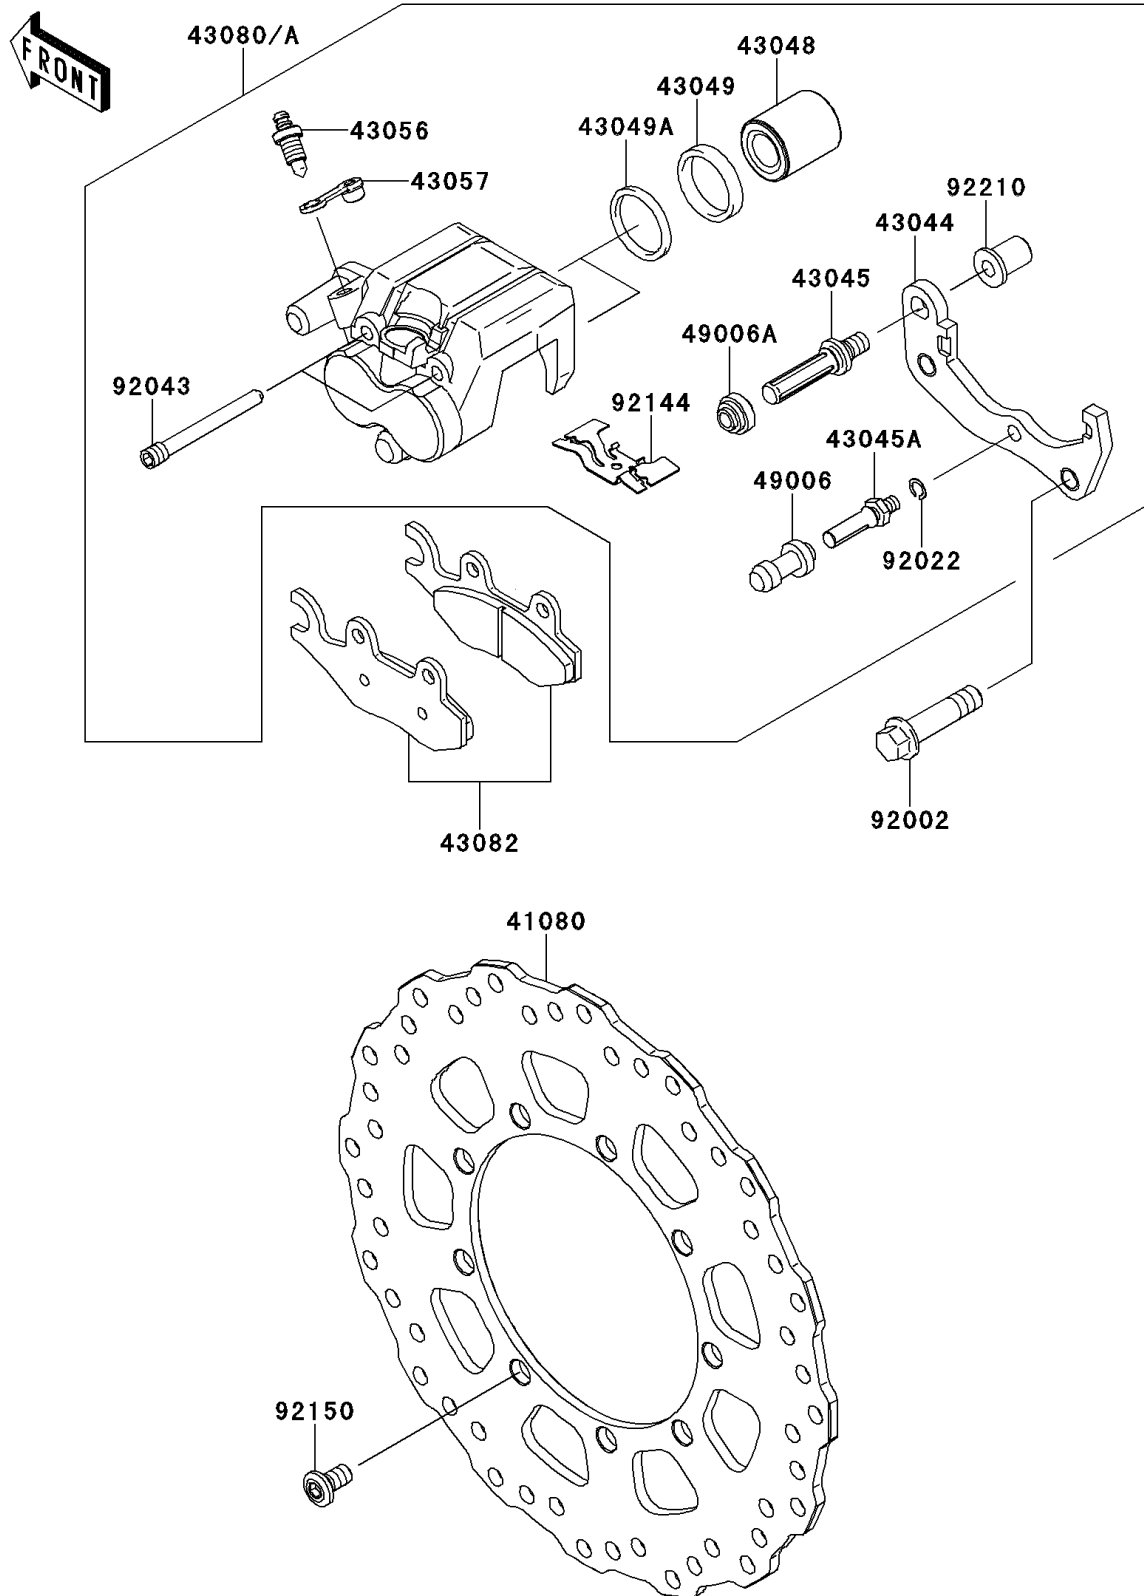

2013 KLR™650 PARTS DIAGRAM

Front Brake

F2292

2013 KLR™650 PARTS LIST

Front Brake

ITEM NAME	PART NUMBER	QUANTITY
DISC,FR,BLACK (Ref # 41080)	41080-0099-11H	1
HOLDER-COMP-CALIPER,FR,LH (Ref # 43044)	43044-0006	1
SHAFT-CALIPER (Ref # 43045)	43045-0004	1
SHAFT-CALIPER (Ref # 43045A)	43045-1010	1
PISTON-CALIPER (Ref # 43048)	43048-1068	1
PACKING,PISTON SEAL (Ref # 43049)	43049-1060	1
PACKING,PISTON SEAL (Ref # 43049A)	43049-1061	1
BREATHER (Ref # 43056)	43056-1055	1
CAP-BREATHER (Ref # 43057)	43057-1001	1
CALIPER-SUB-ASSY,FR,LH,BLACK (Ref # 43080A)	43080-0095-25S	1
PAD-ASSY-BRAKE (Ref # 43082)	43082-0060	1
BOOT,CALIPER (Ref # 49006)	49006-1088	1
BOOT,CALIPER (Ref # 49006A)	49006-1242	1
BOLT,FLANGED,10X41 (Ref # 92002)	92002-1468	1
WASHER,WAVE (Ref # 92022)	92022-1373	1
PIN,HANGER (Ref # 92043)	92043-1416	1
SPRING,PAD (Ref # 92144)	92144-1847	1
BOLT,8X15 (Ref # 92150)	92150-1852	1
NUT (Ref # 92210)	92210-0615	1