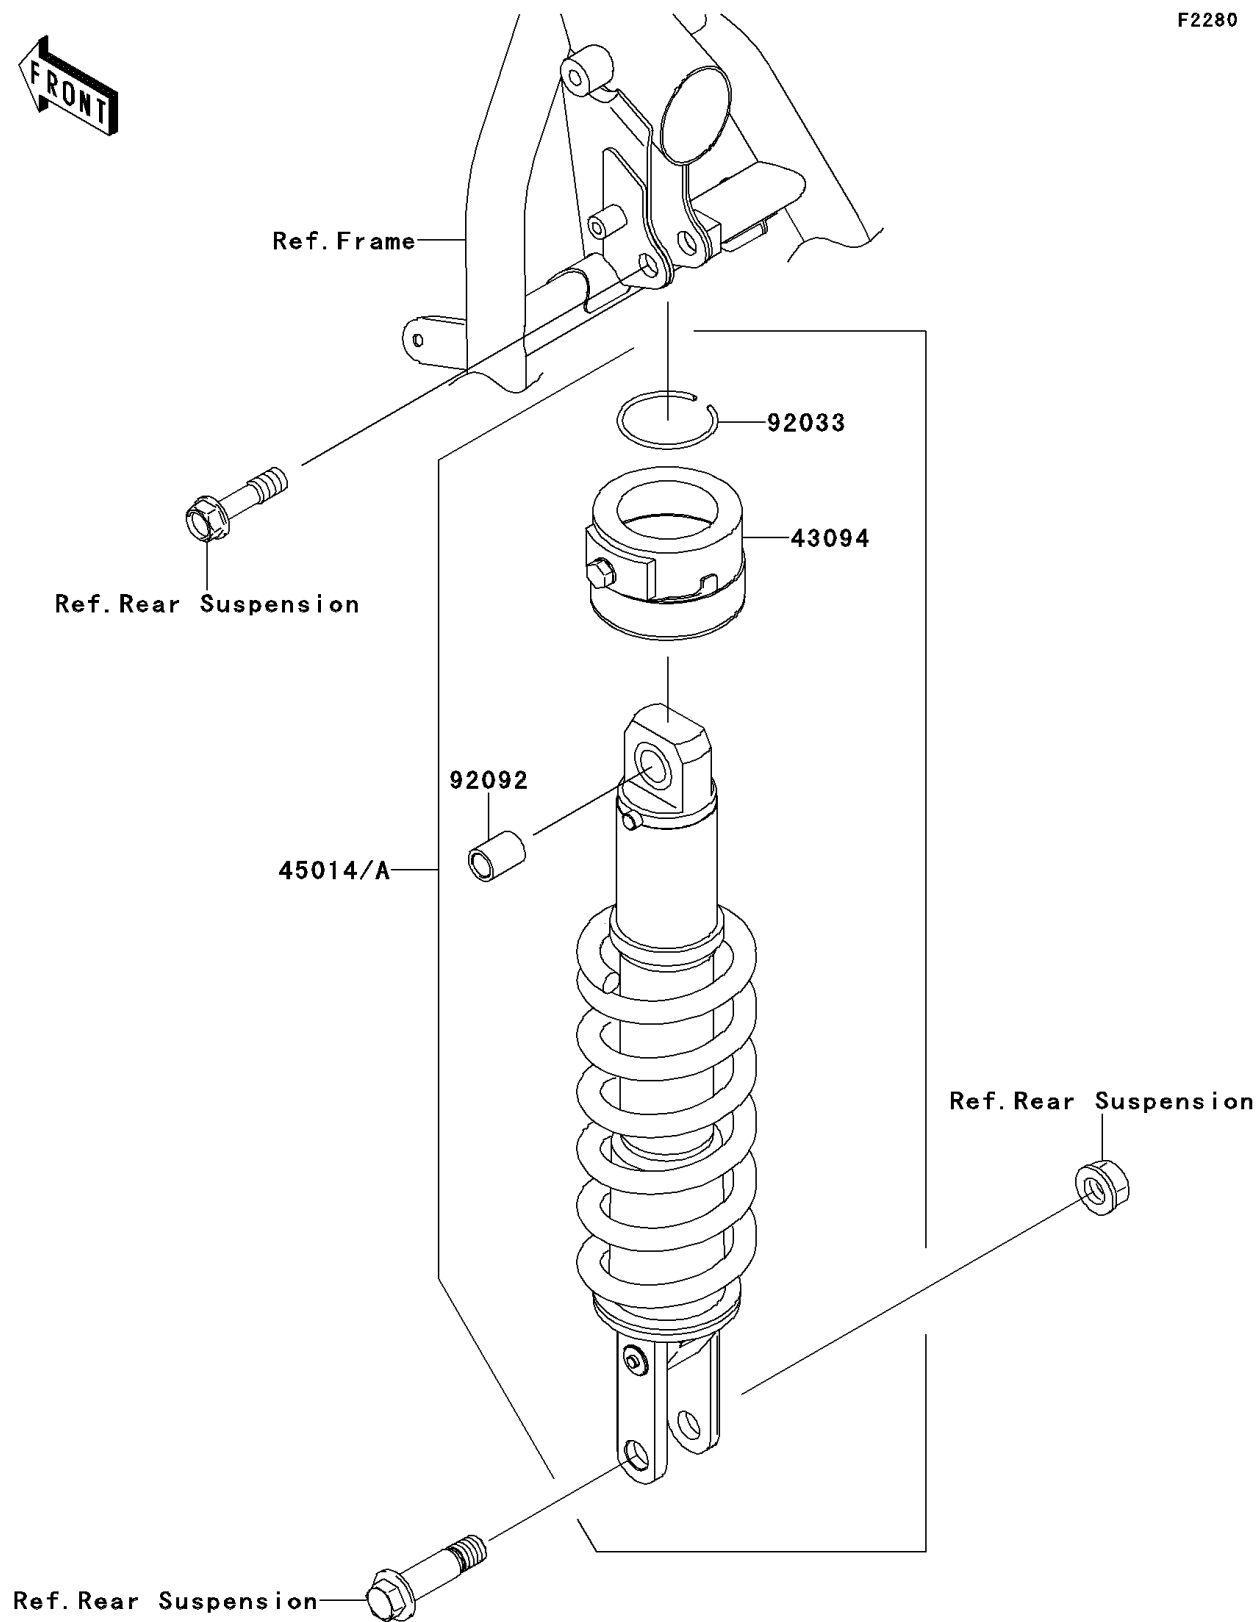

2014 KLR™650 PARTS DIAGRAM

Shock Absorber(s)

F2280

2014 KLR™650 PARTS LIST

Shock Absorber(s)

ITEM NAME	PART NUMBER	QUANTITY
ADJUSTER (Ref # 43094)	43094-0002	1
SHOCKABSORBER,P.SILVER (Ref # 45014)	45014-0148-458	1
RING-SNAP (Ref # 92033)	92033-1233	1
BUSHING-RUBBER (Ref # 92092)	92092-1063	1