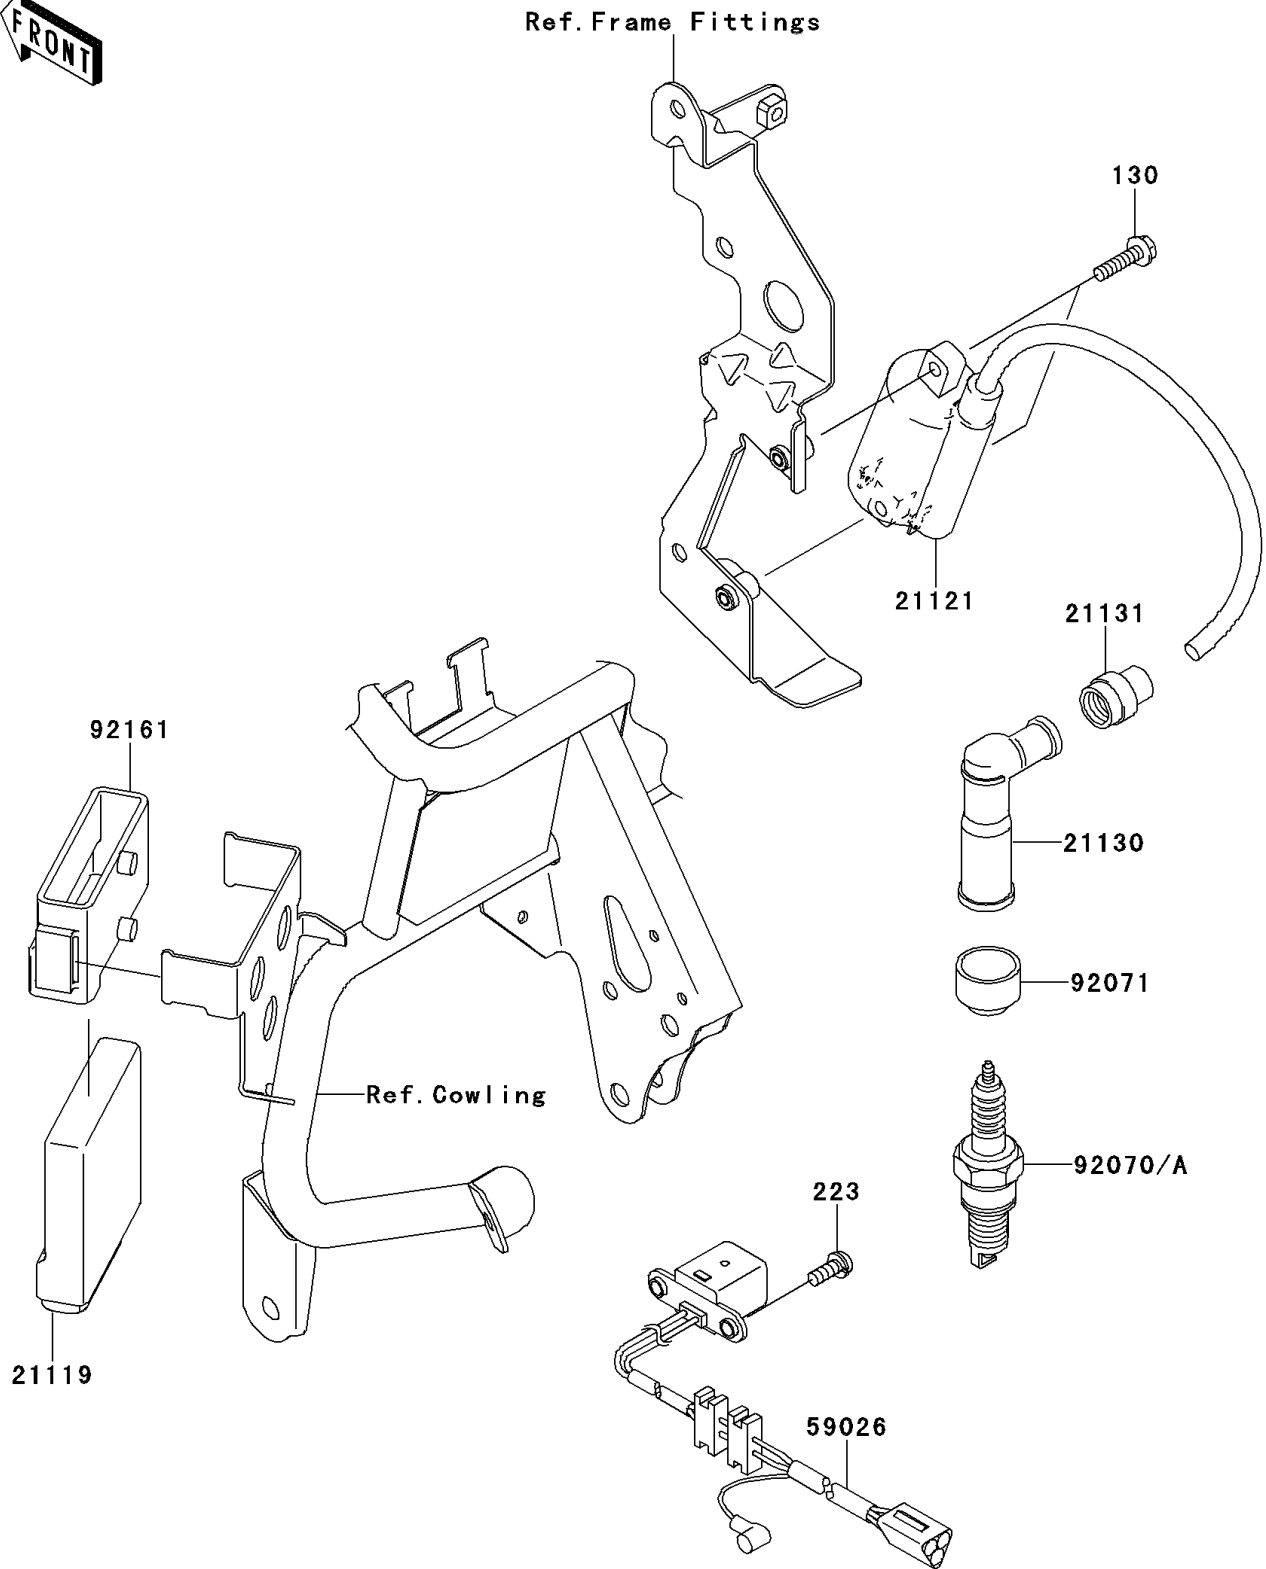

## 2014 KLR™650 PARTS DIAGRAM

Ignition System

E1830

## 2014 KLR™650 PARTS LIST

### Ignition System

ITEM NAME	PART NUMBER	QUANTITY
BOLT-FLANGED,5X20 (Ref # 130)	130BA0520	1
SCREW-PAN-WS-CROS,5X14 (Ref # 223)	223AA0514	1
IGNITER (Ref # 21119)	21119-0095	1
COIL-IGNITION (Ref # 21121)	21121-0029	1
CAP-SPARK PLUG (Ref # 21130)	21130-1002	1
GROMMET,HIGH TENSION (Ref # 21131)	21131-005	1
COIL-PULSING (Ref # 59026)	59026-0019	1
PLUG-SPARK,DPR8EA-9(NGK) (Ref # 92070)	92070-1065	1
PLUG-SPARK,X24EPR-U9(ND) (Ref # 92070A)		1
GROMMET,PLUG CAP (Ref # 92071)	92071-1124	1
DAMPER (Ref # 92161)	92161-0369	1