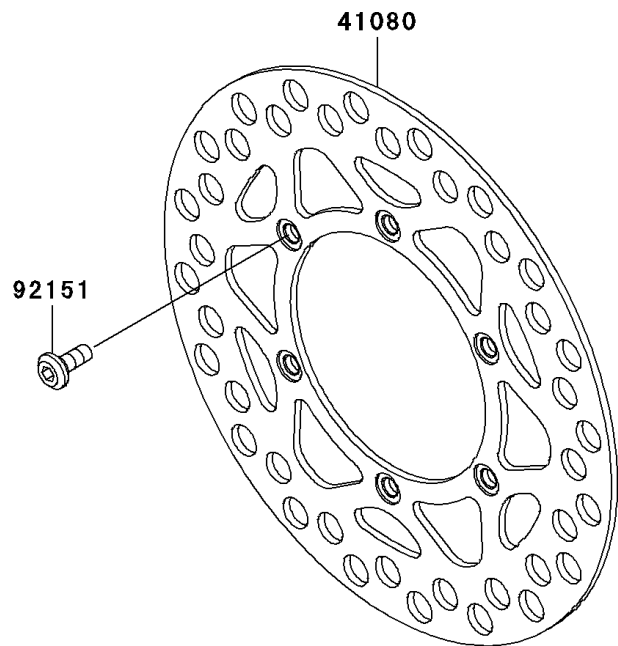

2006 KX85 PARTS DIAGRAM

Front Brake

F2292

2006 KX85 PARTS LIST

Front Brake

ITEM NAME	PART NUMBER	QUANTITY
BOLT-FLANGED,8X40 (Ref # 130)	130CA0840	2
STOPPER (Ref # 32085)	32085-1437	1
DISC,FR (Ref # 41080)	41080-0111	1
DISC,FR (Ref # 41080A)	41080-0112	1
HOLDER-COMP-CALIPER,FR (Ref # 43044)	43044-1119	1
PISTON-CALIPER (Ref # 43048)	43048-1083	2
PACKING,PISTON (Ref # 43049)	43049-1059	2
PACKING,PISTON SEAL (Ref # 43049A)	43049-1090	2
BREATHER-BRAKE (Ref # 43056)	43056-1054	1
CAP-BREATHER (Ref # 43057)	43057-003	1
CALIPER-SUB-ASSY,FR,LH (Ref # 43080)	43080-0008	1
PAD-ASSY-BRAKE (Ref # 43082)	43082-1196	1
CLAMP,PAD (Ref # 43084)	43084-003	1
BOOT,CALIPER (Ref # 49006)	49006-1054	1
BOOT,CALIPER (Ref # 49006A)	49006-1055	1
PIN,PAD (Ref # 92043)	92043-1356	1
SPRING,PAD (Ref # 92145)	92145-1260	1
BOLT,DISC PLATE,6MM (Ref # 92151)	92151-1799	6