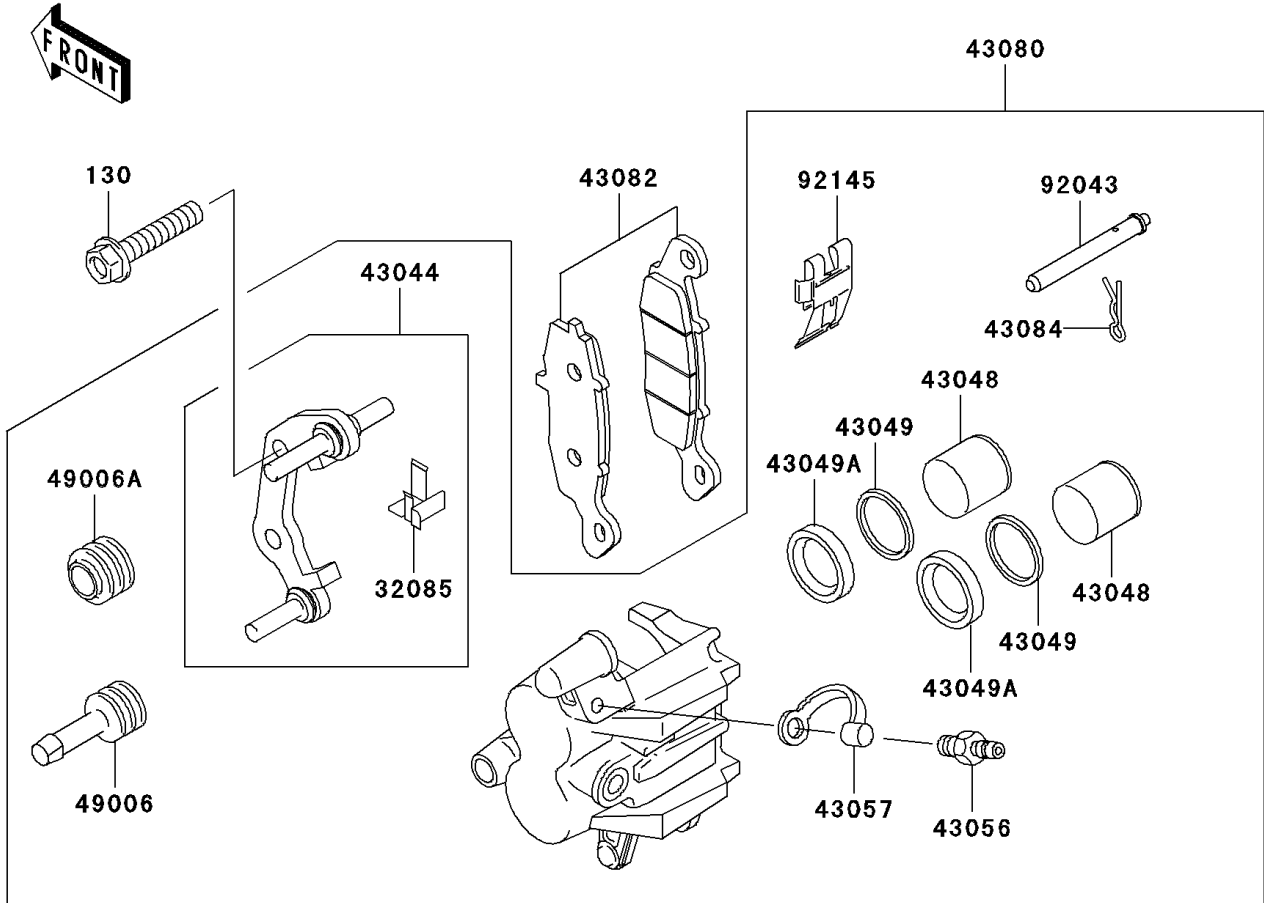

# 2006 KX85 PARTS DIAGRAM

Front Brake

F2292

## 2006 KX85 PARTS LIST

### Front Brake

ITEM NAME	PART NUMBER	QUANTITY
BOLT-FLANGED,8X40 (Ref # 130)	130CA0840	2
STOPPER (Ref # 32085)	32085-1437	1
DISC,FR (Ref # 41080)	41080-0111	1
DISC,FR (Ref # 41080A)	41080-0112	1
HOLDER-COMP-CALIPER,FR (Ref # 43044)	43044-1119	1
PISTON-CALIPER (Ref # 43048)	43048-1083	2
PACKING,PISTON (Ref # 43049)	43049-1059	2
PACKING,PISTON SEAL (Ref # 43049A)	43049-1090	2
BREATHER-BRAKE (Ref # 43056)	43056-1054	1
CAP-BREATHER (Ref # 43057)	43057-003	1
CALIPER-SUB-ASSY,FR,LH (Ref # 43080)	43080-0008	1
PAD-ASSY-BRAKE (Ref # 43082)	43082-1196	1
CLAMP,PAD (Ref # 43084)	43084-003	1
BOOT,CALIPER (Ref # 49006)	49006-1054	1
BOOT,CALIPER (Ref # 49006A)	49006-1055	1
PIN,PAD (Ref # 92043)	92043-1356	1
SPRING,PAD (Ref # 92145)	92145-1260	1
BOLT,DISC PLATE,6MM (Ref # 92151)	92151-1799	6