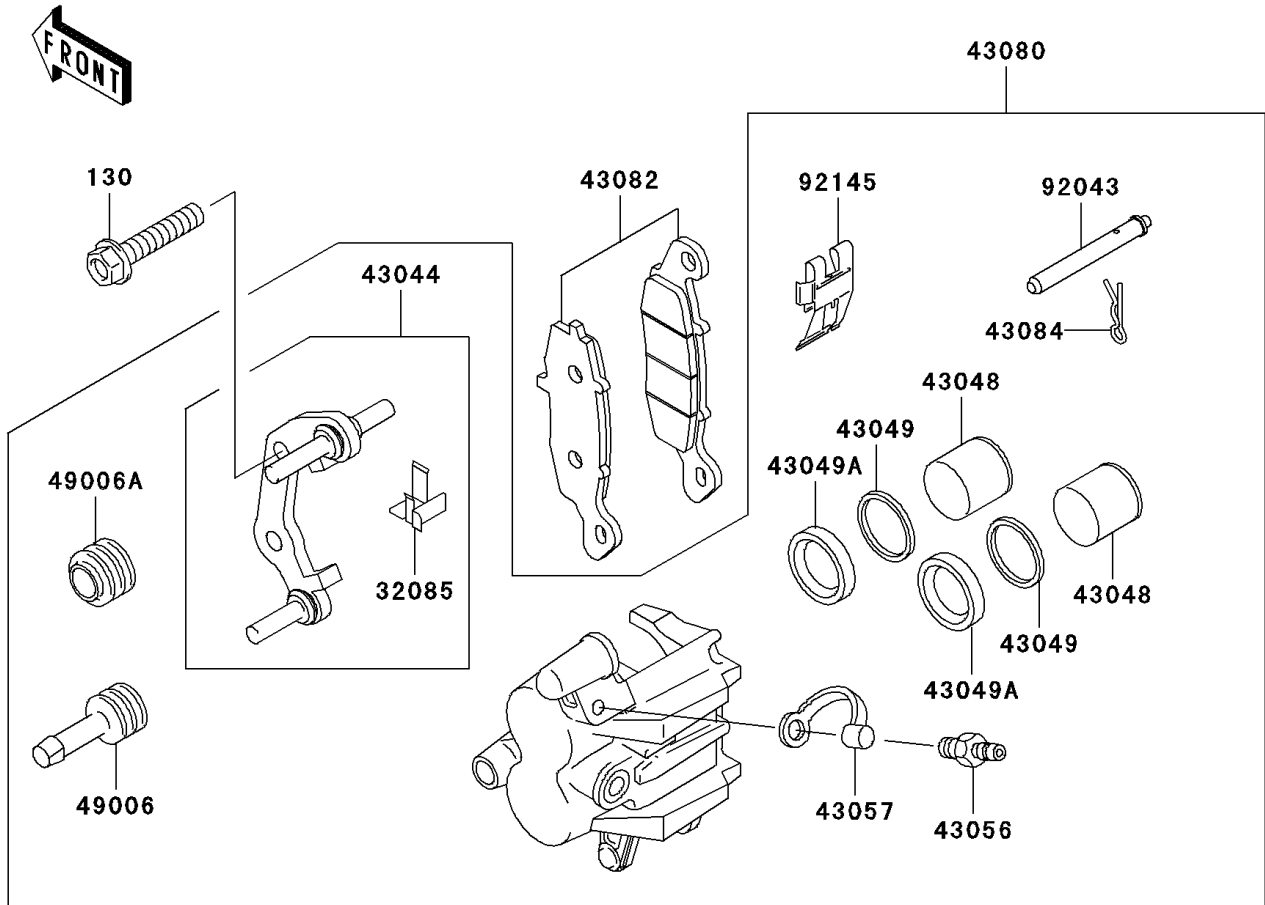

2006 KX85 PARTS DIAGRAM

Front Brake

F2292

2006 KX85 PARTS LIST

Front Brake

ITEM NAME	PART NUMBER	QUANTITY
BOLT-FLANGED,8X40 (Ref # 130)	130CA0840	2
STOPPER (Ref # 32085)	32085-1437	1
DISC,FR (Ref # 41080)	41080-0111	1
DISC,FR (Ref # 41080A)	41080-0112	1
HOLDER-COMP-CALIPER,FR (Ref # 43044)	43044-1119	1
PISTON-CALIPER (Ref # 43048)	43048-1083	2
PACKING,PISTON (Ref # 43049)	43049-1059	2
PACKING,PISTON SEAL (Ref # 43049A)	43049-1090	2
BREATHER-BRAKE (Ref # 43056)	43056-1054	1
CAP-BREATHER (Ref # 43057)	43057-003	1
CALIPER-SUB-ASSY,FR,LH (Ref # 43080)	43080-0008	1
PAD-ASSY-BRAKE (Ref # 43082)	43082-1196	1
CLAMP,PAD (Ref # 43084)	43084-003	1
BOOT,CALIPER (Ref # 49006)	49006-1054	1
BOOT,CALIPER (Ref # 49006A)	49006-1055	1
PIN,PAD (Ref # 92043)	92043-1356	1
SPRING,PAD (Ref # 92145)	92145-1260	1
BOLT,DISC PLATE,6MM (Ref # 92151)	92151-1799	6