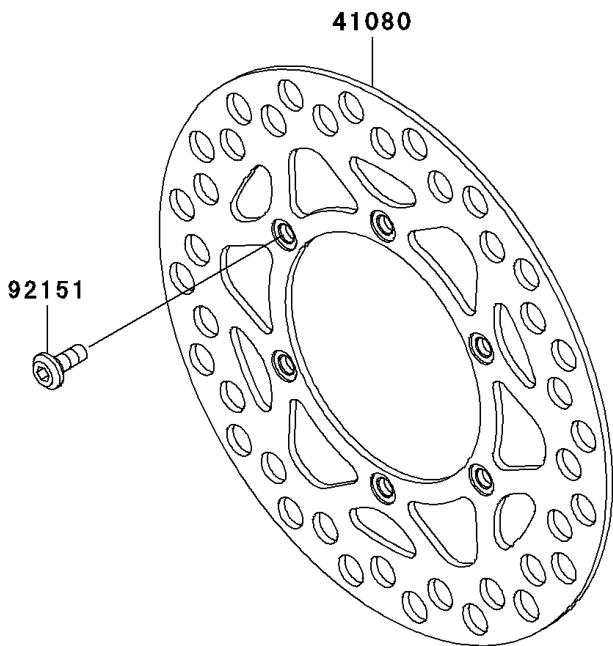

# 2006 KX85 PARTS DIAGRAM

Front Brake

F2292

## 2006 KX85 PARTS LIST

### Front Brake

ITEM NAME	PART NUMBER	QUANTITY
BOLT-FLANGED,8X40 (Ref # 130)	130CA0840	2
STOPPER (Ref # 32085)	32085-1437	1
DISC,FR (Ref # 41080)	41080-0111	1
DISC,FR (Ref # 41080A)	41080-0112	1
HOLDER-COMP-CALIPER,FR (Ref # 43044)	43044-1119	1
PISTON-CALIPER (Ref # 43048)	43048-1083	2
PACKING,PISTON (Ref # 43049)	43049-1059	2
PACKING,PISTON SEAL (Ref # 43049A)	43049-1090	2
BREATHER-BRAKE (Ref # 43056)	43056-1054	1
CAP-BREATHER (Ref # 43057)	43057-003	1
CALIPER-SUB-ASSY,FR,LH (Ref # 43080)	43080-0008	1
PAD-ASSY-BRAKE (Ref # 43082)	43082-1196	1
CLAMP,PAD (Ref # 43084)	43084-003	1
BOOT,CALIPER (Ref # 49006)	49006-1054	1
BOOT,CALIPER (Ref # 49006A)	49006-1055	1
PIN,PAD (Ref # 92043)	92043-1356	1
SPRING,PAD (Ref # 92145)	92145-1260	1
BOLT,DISC PLATE,6MM (Ref # 92151)	92151-1799	6