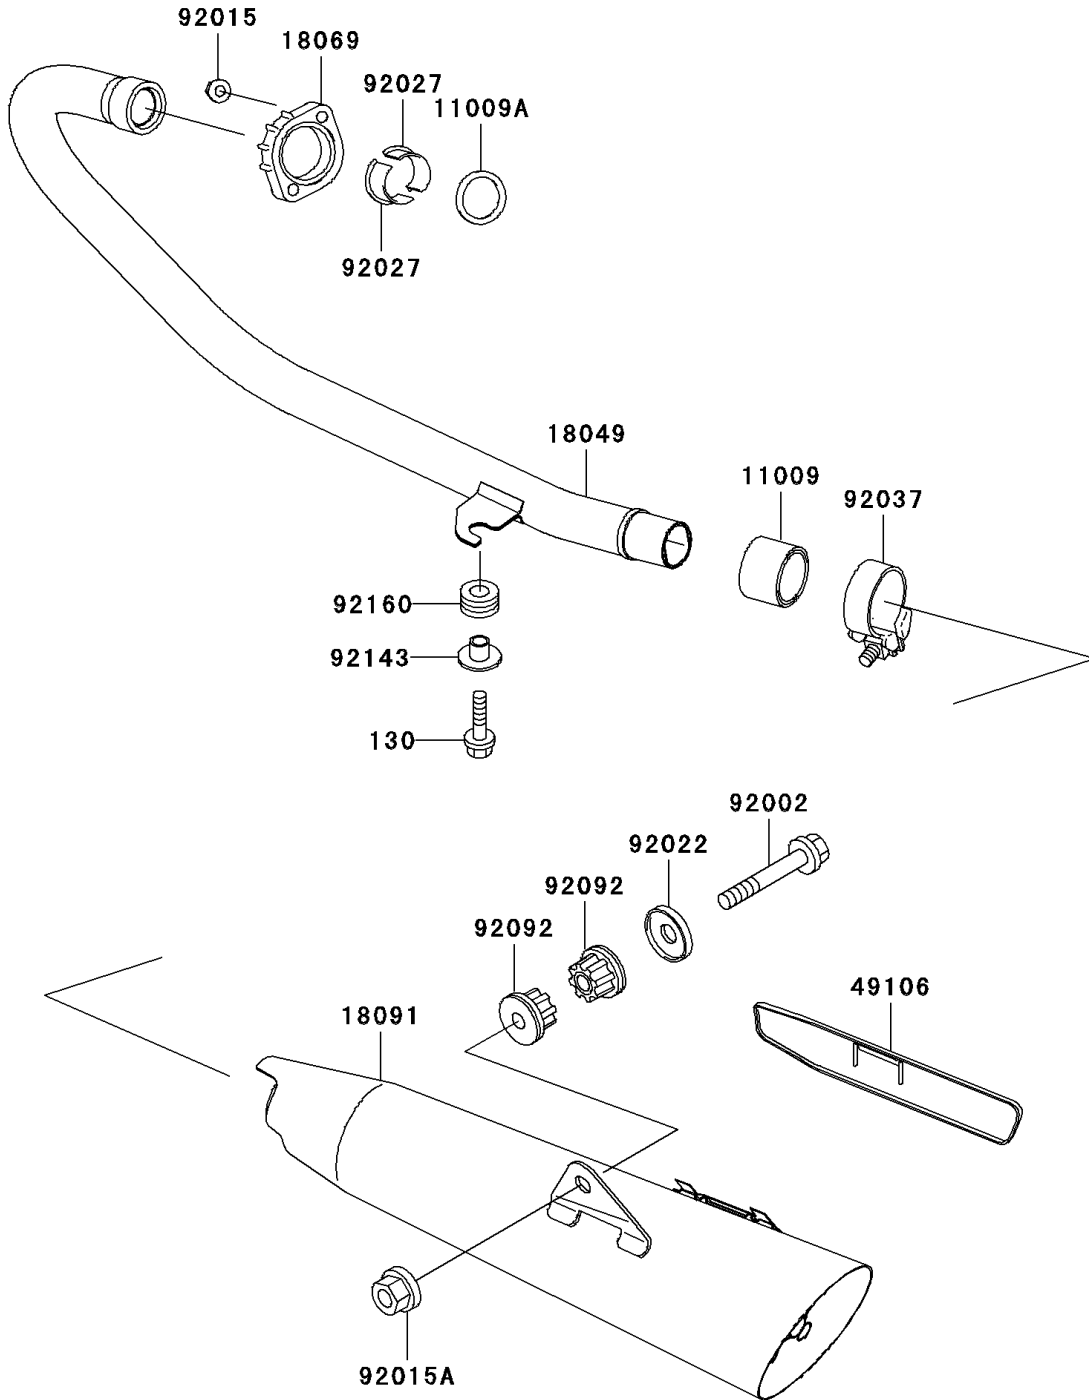

# 2006 Eliminator 125 PARTS DIAGRAM

Muffler(s)

E1140

# 2006 Eliminator 125 PARTS LIST

Muffler(s)

ITEM NAME	PART NUMBER	QUANTITY
-----------	-------------	----------