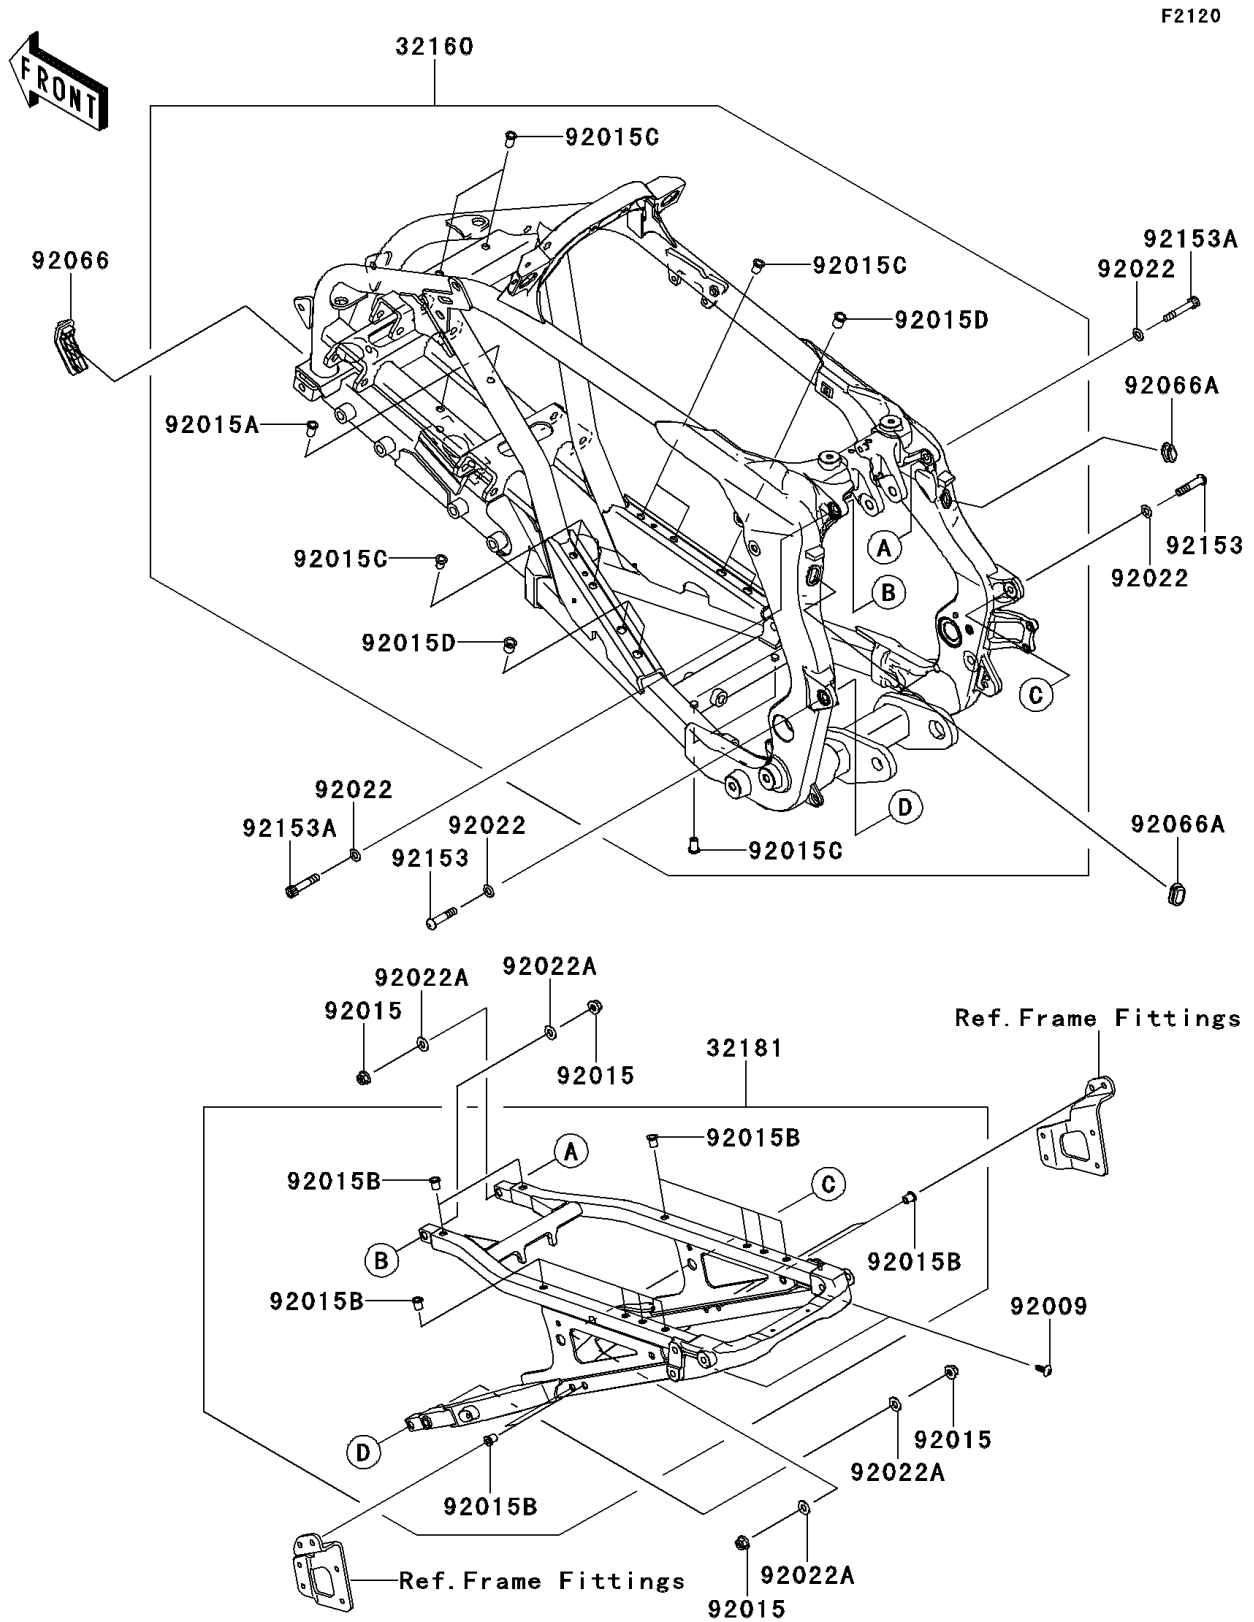

# 2013 KFX® 450R PARTS DIAGRAM

Frame

## 2013 KFX® 450R PARTS LIST

### Frame

ITEM NAME	PART NUMBER	QUANTITY
FRAME-COMP (Ref # 32160)	32160-0465	1
FRAME-SUB-COMP (Ref # 32181)	32181-0067	1
SCREW,TAPPING,6X16 (Ref # 92009)	92009-1166	2
NUT,8MM (Ref # 92015)	92015-1432	4
NUT,POP,6MM (Ref # 92015A)	92015-1759	2
NUT,POP,6MM,L=15 (Ref # 92015B)	92015-1791	14
NUT,POP,6MM,L=16.5 (Ref # 92015C)	92015-1792	8
NUT,POP,8MM,L=18 (Ref # 92015D)	92015-1794	4
WASHER,PLAIN,8MM (Ref # 92022)	92022-3043	4
WASHER,8.2X18X1.5 (Ref # 92022A)	92022-3743	4
PLUG,FRAME TOP,F.SILVER (Ref # 92066)	92066-0082-AG	1
PLUG (Ref # 92066A)	92066-0113	2
BOLT,SOCKET,8X40 (Ref # 92153)	92153-1659	2
BOLT,SOCKET,8X40 (Ref # 92153A)	92153-1913	2